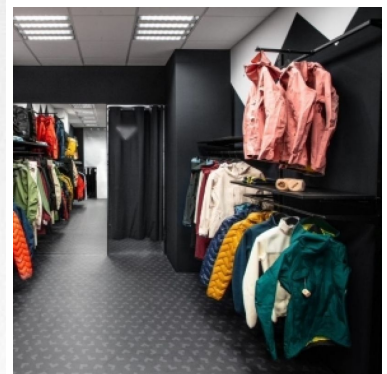

Sistema de góndola mural cromada 1 metro **484,72 € sin IVA**

Gondolas de pared

ESPECIFICACIONES

Marca	Mobilier shopping
Base	
Fijación	
Colore	Gris
Ref	sys-gon-mur-3801
ID	3801
Fecha de entrega	1-5 días
Categoría	Gondolas de pared
Tipo	Mobiliarios de tiendas

DETAIL

Características :

- Dimensiones: Góndola de pared de 1 metro de ancho, perfecta para espacios pequeños y diseños compactos
- Fácil de instalar: Puede montarse fácilmente en cualquier pared utilizando los herrajes incluidos
- Estantes regulables: Permiten ajustar la altura de los estantes según sea necesario para exponer una gran variedad de productos
- Versatilidad: Este sistema de góndola mural es adecuado para una gran variedad de productos
- Montaje en pared: Libera espacio en el suelo, creando una distribución más abierta y espacios