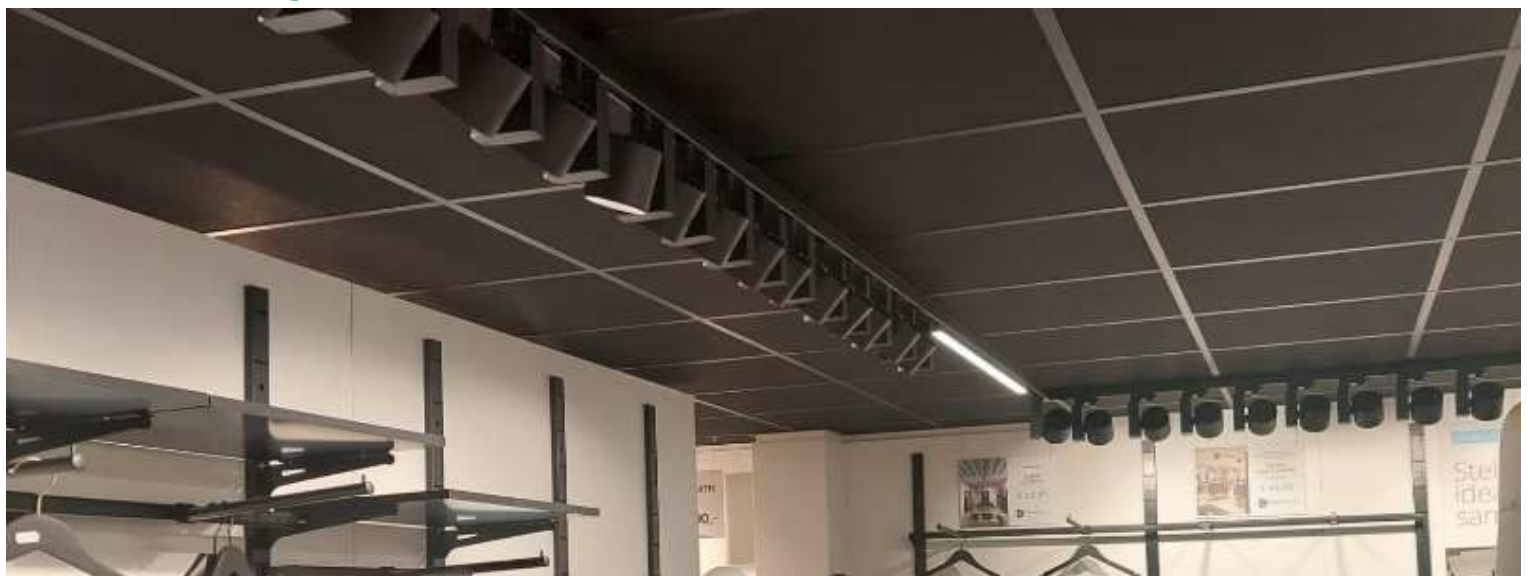

Mostradore de pared en metal color negro

Gondolas de pared - Foto n° 8