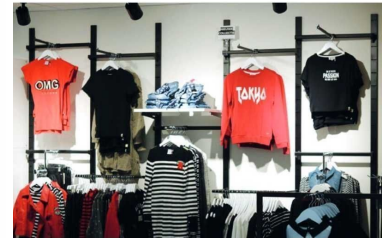

Gondolas de pared

ESPECIFICACIONES

Marca	Mobilier shopping
Base	
Fijación	
Colore	Noir
Ref	pre-mur-pou-1832
ID	1832
Fecha de entrega	1-5 días
Categoría	Gondolas de pared
Tipo	Mobiliarios de tiendas

DETAIL

- 1 x Góndola de pared

Contenido del paquete:

DESCRIPTION

Aproveche al máximo el espacio de su tienda con nuestra **góndola** de pared, una solución versátil diseñada para presentar sus productos de forma atractiva. Con unas dimensiones generosas, esta **góndola** de pared proporciona una amplia zona de exposición a la vez que añade una estética moderna a su espacio de venta. Ideal para supermercados, tiendas minoristas y boutiques, esta **góndola** ofrece un escaparate óptimo para sus productos.

Dimensiones:

- Altura: 240 cm
- Anchura: 100 cm
- Profundidad: 42 cm
- Presentación: Para una presentación organizada
- Adaptabilidad: Adecuado para diferentes tipos de productos

Mostradore de pared en metal color negro