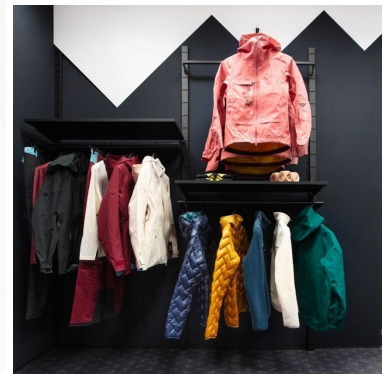

Gondolas de pared

ESPECIFICACIONES

Marca	Mobilier shopping
Base	
Fijación	
Colore	Noir
Ref	pre-mur-pou-1832
ID	1832
Fecha de entrega	1-5 días
Categoría	Gondolas de pared
Tipo	Mobiliarios de tiendas

DETAIL

Características :

- Diseño moderno: La góndola de pared cuenta con un diseño contemporáneo que se adapta a una variedad de entornos de venta al por menor, añadiendo un toque de elegancia a su tienda
- Material robusto: Fabricada con materiales duraderos, esta góndola está diseñada para soportar el uso diario manteniendo su calidad estética
- Fácil instalación en pared: Las instrucciones de instalación de la góndola de pared garantizan una instalación rápida y segura en sus paredes

- 1 x Góndola de pared

Contenido del paquete:

DESCRIPTION

Aproveche al máximo el espacio de su tienda con nuestra **góndola** de pared, una solución versátil diseñada para presentar sus productos de forma atractiva. Con unas dimensiones generosas, esta **góndola** de pared proporciona una amplia zona de exposición a la vez que añade una estética moderna a su espacio de venta. Ideal para supermercados, tiendas minoristas y boutiques, esta **góndola** ofrece un escaparate óptimo para sus productos.

Dimensiones:

- Altura: 240 cm
- Anchura: 100 cm
- Profundidad: 42 cm
- Presentación: Para una presentación organizada
- Adaptabilidad: Adecuado para diferentes tipos de productos

Mostradore de pared en metal color negro