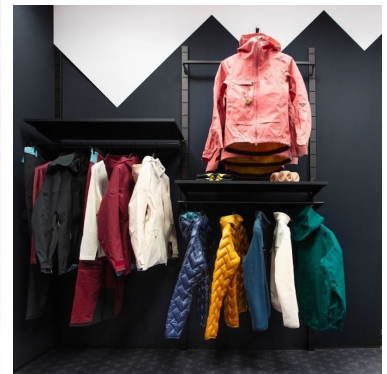

Gondolas de pared cromo 2 metros **398,00 € sin IVA**

Gondolas de pared

ESPECIFICACIONES

Marca	Mobilier shopping
Base	
Fijación	
Colore	Metal
Ref	gon-mur-chr-1023
ID	1023
Fecha de entrega	1-5 días
Categoría	Gondolas de pared
Tipo	Mobiliarios de tiendas

DETAIL

Características :

- **Diseño moderno:** La góndola de pared cuenta con un diseño contemporáneo que se adapta a una variedad de entornos de venta al por menor, añadiendo un toque de elegancia a su tienda
- **Material robusto:** Fabricada con materiales duraderos, esta góndola está diseñada para soportar el uso diario manteniendo su calidad estética
- **Fácil instalación en pared:** Las instrucciones de instalación de la góndola de pared garantizan una instalación rápida y segura en sus paredes

- 1 x Góndola de pared

Contenido del paquete:

DESCRIPTION

Aproveche al máximo el espacio de su tienda con nuestra **góndola** de pared, una solución versátil diseñada para presentar sus productos de forma atractiva. Con unas dimensiones generosas, esta **góndola** de pared proporciona una amplia zona de exposición a la vez que añade una estética moderna a su espacio de venta. Ideal para supermercados, tiendas minoristas y boutiques, esta **góndola** ofrece un escaparate óptimo para sus productos.

DETAIL

Características :

- Diseño moderno: La góndola de pared cuenta con un diseño contemporáneo que se adapta a una variedad de entornos de venta al por menor, añadiendo un toque de elegancia a su tienda
- Material robusto: Fabricada con materiales duraderos, esta góndola está diseñada para soportar el uso diario manteniendo su calidad estética
- Fácil instalación en pared: Las instrucciones de instalación de la góndola de pared garantizan una instalación rápida y segura en sus paredes