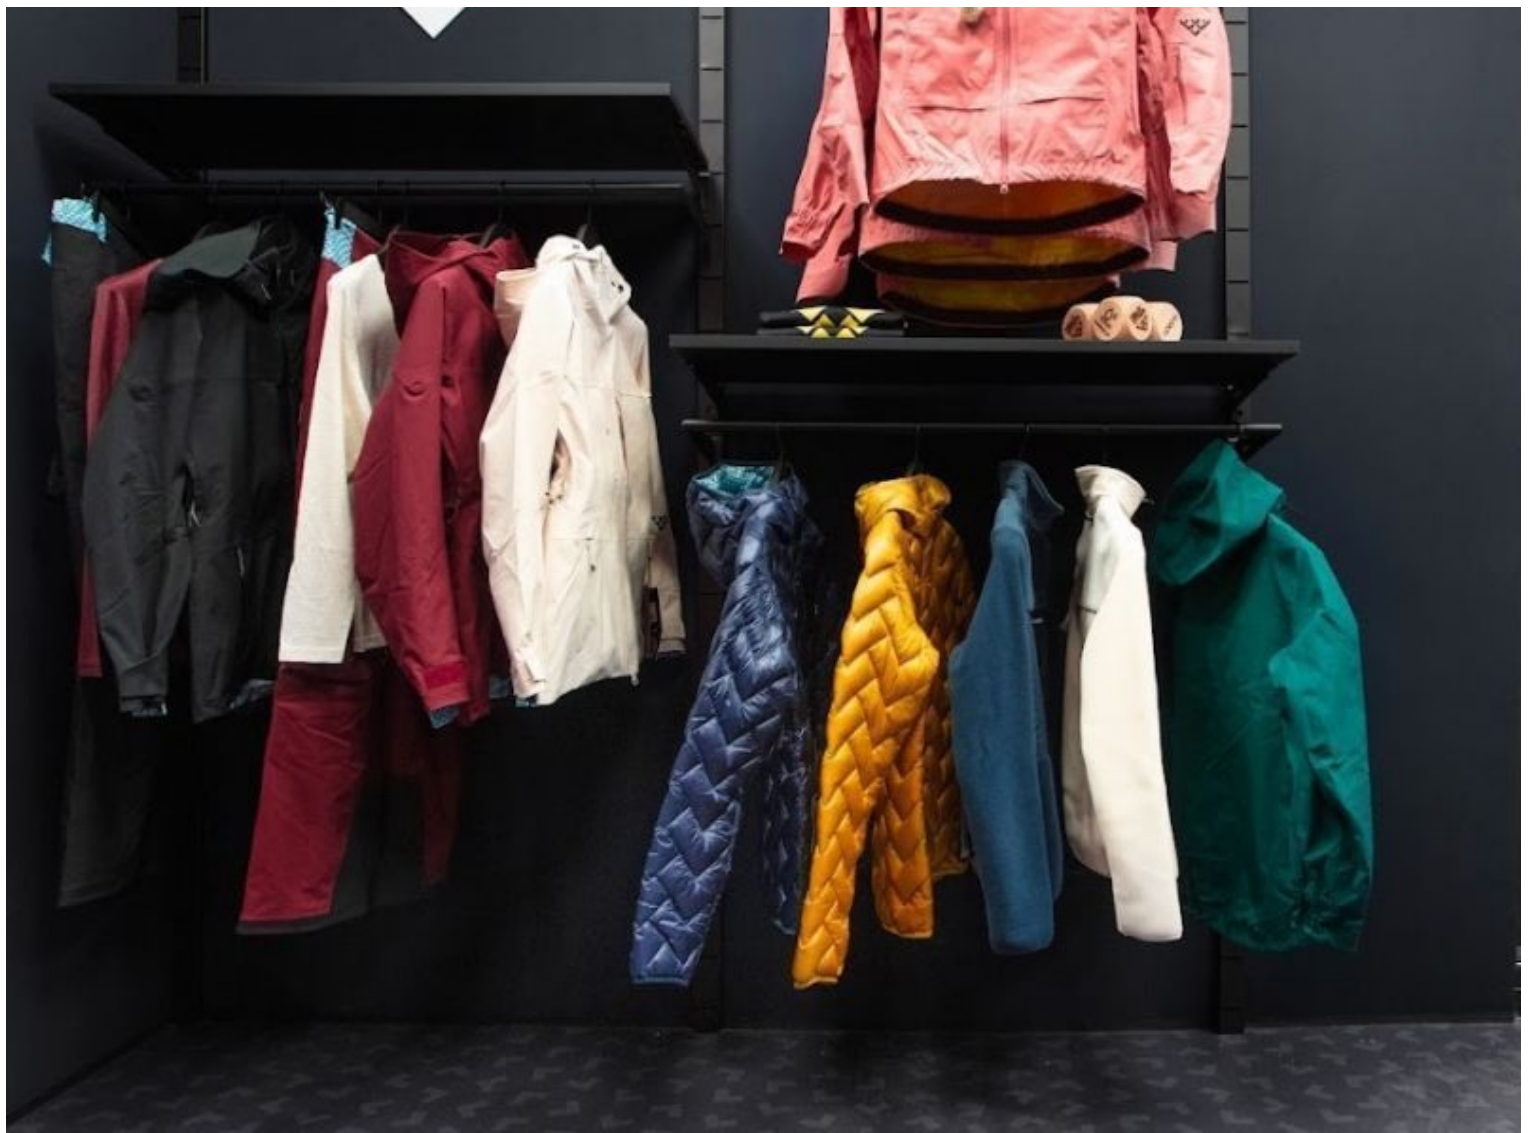

ESPECIFICACIONES

Marca	Mobilier shopping
Base	
Fijación	
Colore	Metal
Ref	gon-mur-en-1025
ID	1025
Fecha de entrega	1-5 días
Categoría	Gondolas de pared
Tipo	Mobiliarios de tiendas

DETAIL

Características :

- **Diseño moderno:** La góndola de pared cuenta con un diseño contemporáneo que se adapta a una variedad de entornos de venta al por menor, añadiendo un toque de elegancia a su tienda
- **Material robusto:** Fabricada con materiales duraderos, esta góndola está diseñada para soportar el uso diario manteniendo su calidad estética
- **Fácil instalación en pared:** Las instrucciones de instalación de la góndola de pared garantizan una instalación rápida y segura en sus paredes

- 1 x Góndola de pared

Contenido del paquete:

Gondolas de pared cromo 20 metros

Gondolas de pared - Foto n° 7