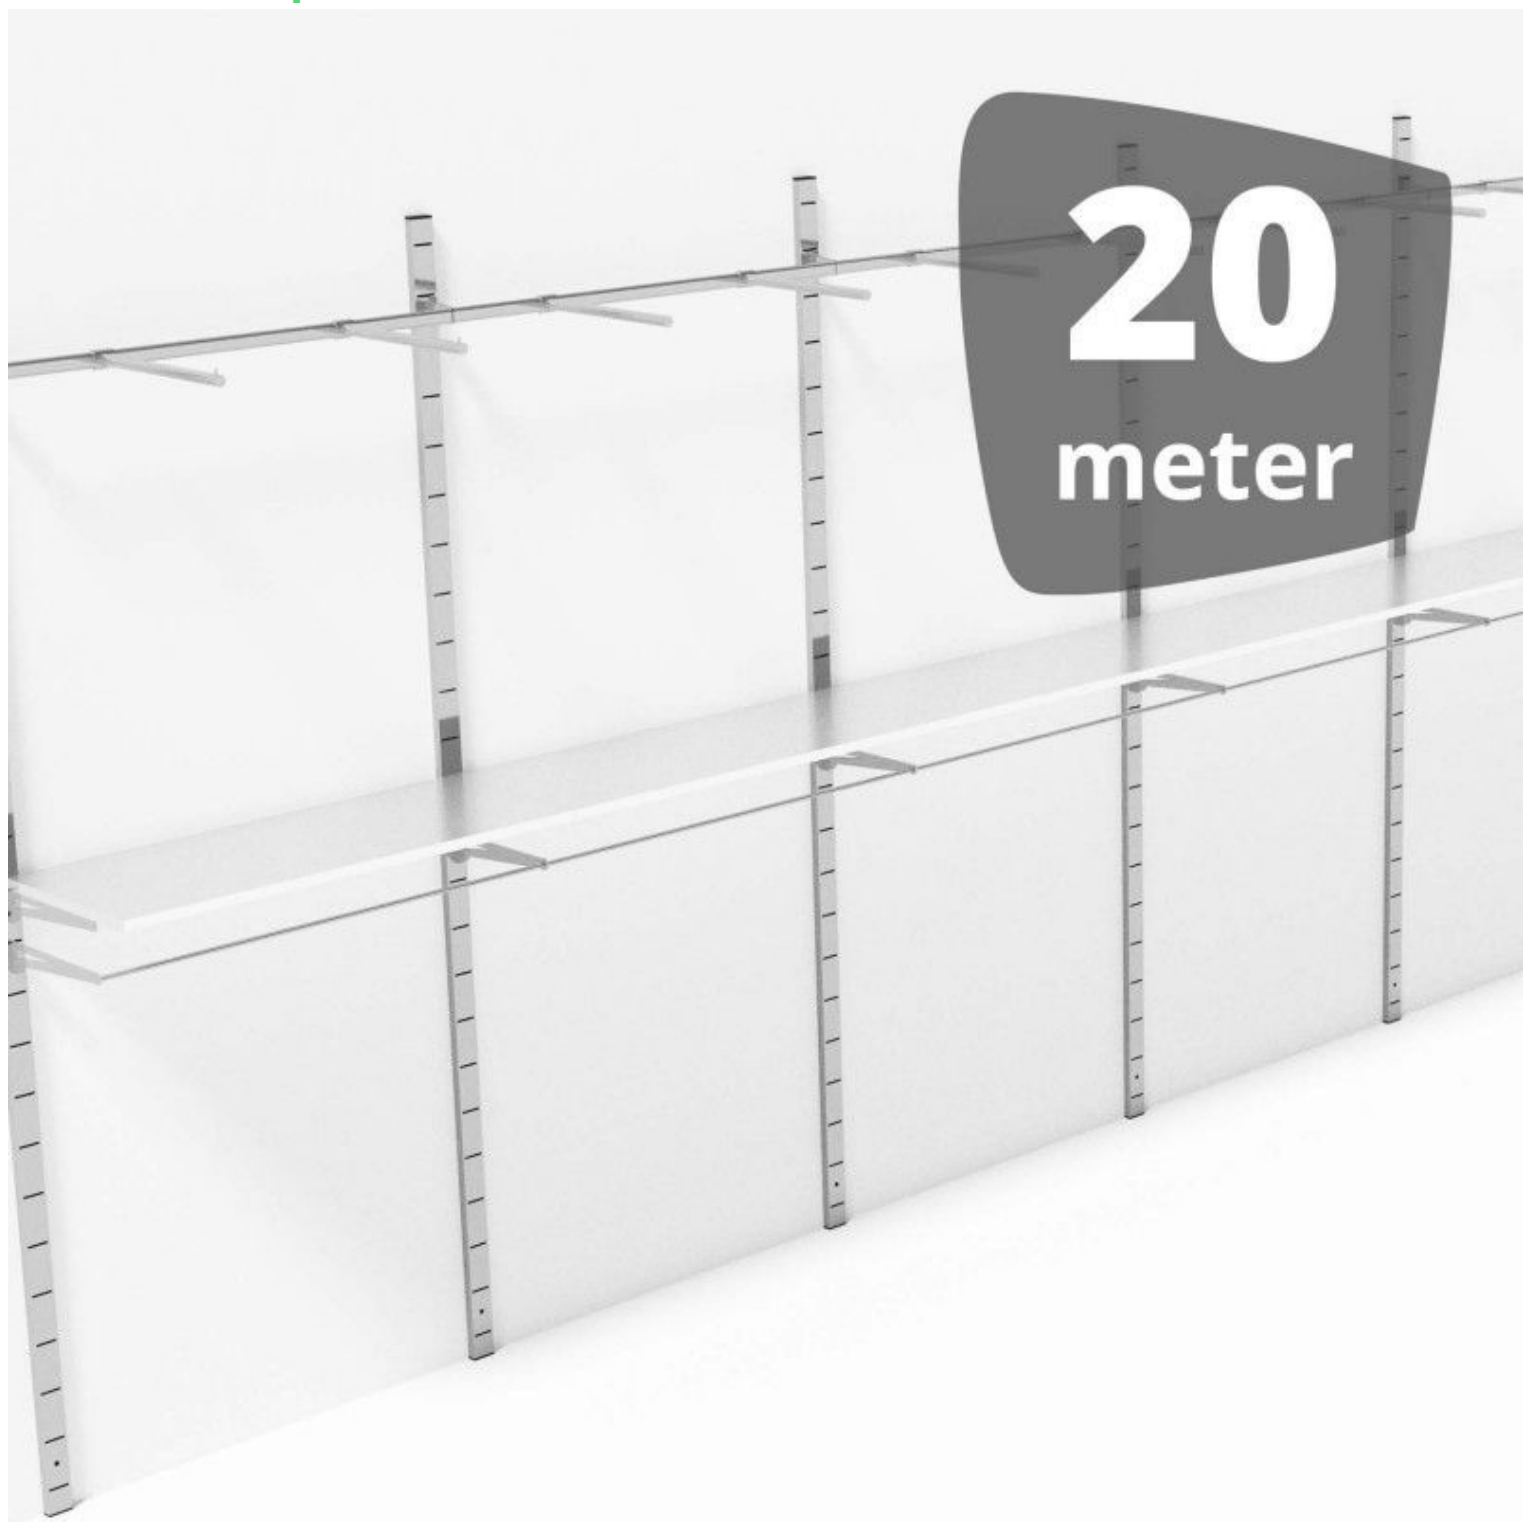

Gondolas de pared - Foto n° 1

ESPECIFICACIONES

Marca	Mobilier shopping
Base	
Fijación	
Colore	Metal
Ref	gon-mur-en-1025
ID	1025
Fecha de entrega	1-5 días
Categoría	Gondolas de pared
Tipo	Mobiliarios de tiendas

DETAIL

Características :

- Diseño moderno: La góndola de pared cuenta con un diseño contemporáneo que se adapta a una variedad de entornos de venta al por menor, añadiendo un toque de elegancia a su tienda
- Material robusto: Fabricada con materiales duraderos, esta góndola está diseñada para soportar el uso diario manteniendo su calidad estética
- Fácil instalación en pared: Las instrucciones de instalación de la góndola de pared garantizan una instalación rápida y segura en sus paredes

- 1 x Góndola de pared

Contenido del paquete:

Gondolas de pared cromo 20 metros

Gondolas de pared - Foto n° 2