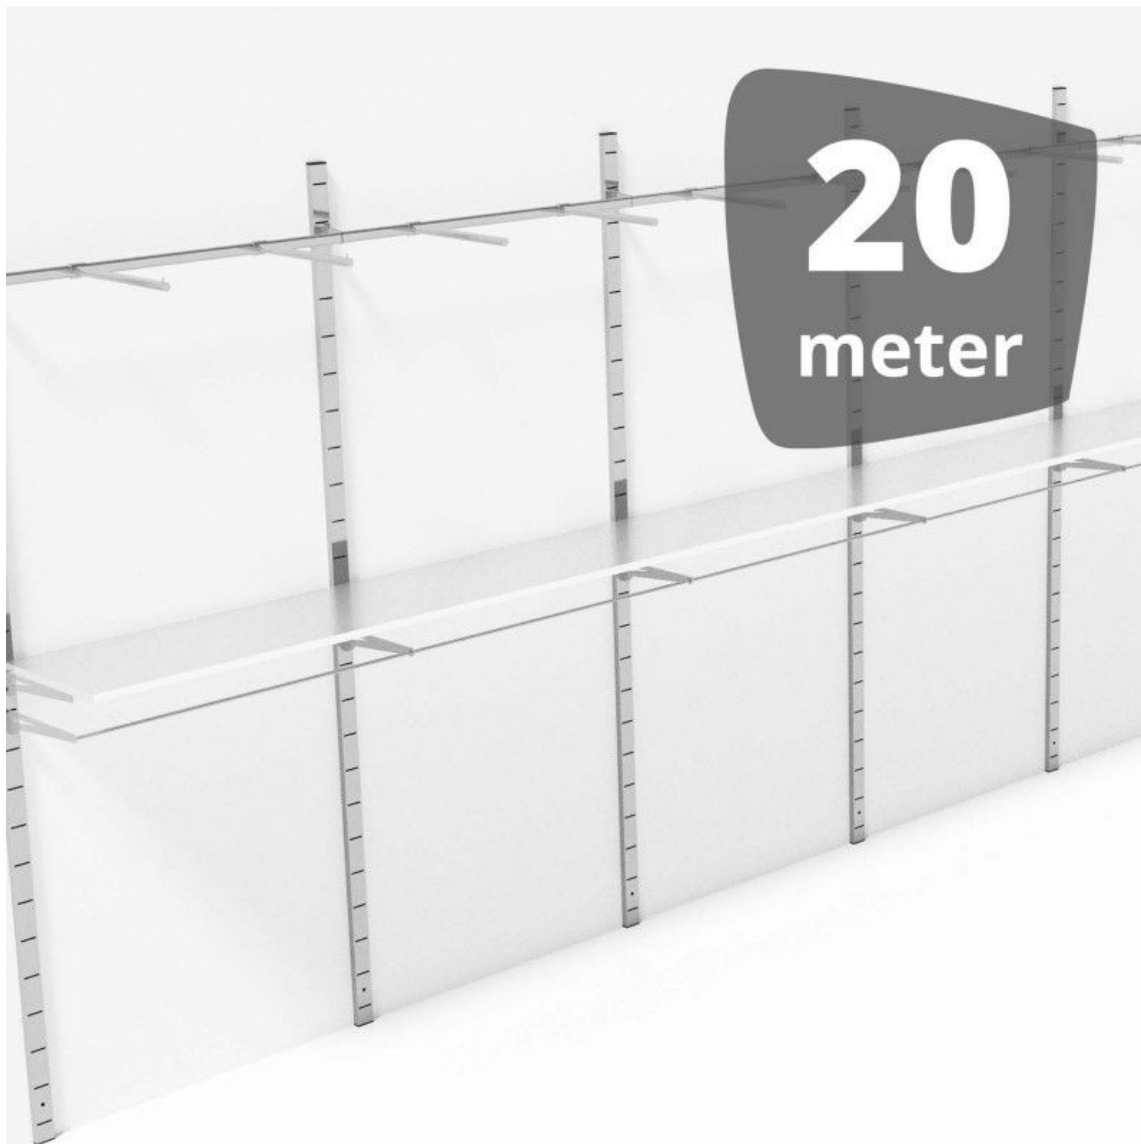

MANNEQUINS
SHOPPING

MANIQUES, BUSTOS Y MOBILIARIO PARA TIENDAS

+33 1 84 80 80 09 - info@mannequins-shopping.com

<https://www.mannequins-shopping.com>

Gondolas de pared cromo 20 metros **3 485,00 €sin IVA**

Gondolas de pared

ESPECIFICACIONES

Marca	Mobilier shopping
Base	
Fijación	
Colore	Metal
Ref	gon-mur-en-1025
ID	1025
Fecha de entrega	1-5 días
Categoría	Gondolas de pared
Tipo	Mobiliarios de tiendas

DETAIL

Características :

- Diseño moderno: La góndola de pared cuenta con un diseño contemporáneo que se adapta a una variedad de entornos de venta al por menor, añadiendo un toque de elegancia a su tienda
- Material robusto: Fabricada con materiales duraderos, esta góndola está diseñada para soportar el uso diario manteniendo su calidad estética
- Fácil instalación en pared: Las instrucciones de instalación de la góndola de pared garantizan una instalación rápida y segura en sus paredes

- 1 x Góndola de pared

Contenido del paquete:

DESCRIPTION

Aproveche al máximo el espacio de su tienda con nuestra **góndola** de pared, una solución versátil diseñada para presentar sus productos de forma atractiva. Con unas dimensiones generosas, esta **góndola** de pared proporciona una amplia zona de exposición a la vez que añade una estética moderna a su espacio de venta. Ideal para supermercados, tiendas minoristas y boutiques, esta **góndola** ofrece un escaparate para sus productos.

Dimensiones:

- Altura: 240 cm
- Anchura: 400 cm
- Profundidad: 42 cm
- Presentación: Para una presentación organizada
- Adaptabilidad: Adecuado para diferentes tipos de productos

Gondolas de pared cromo 20 metros