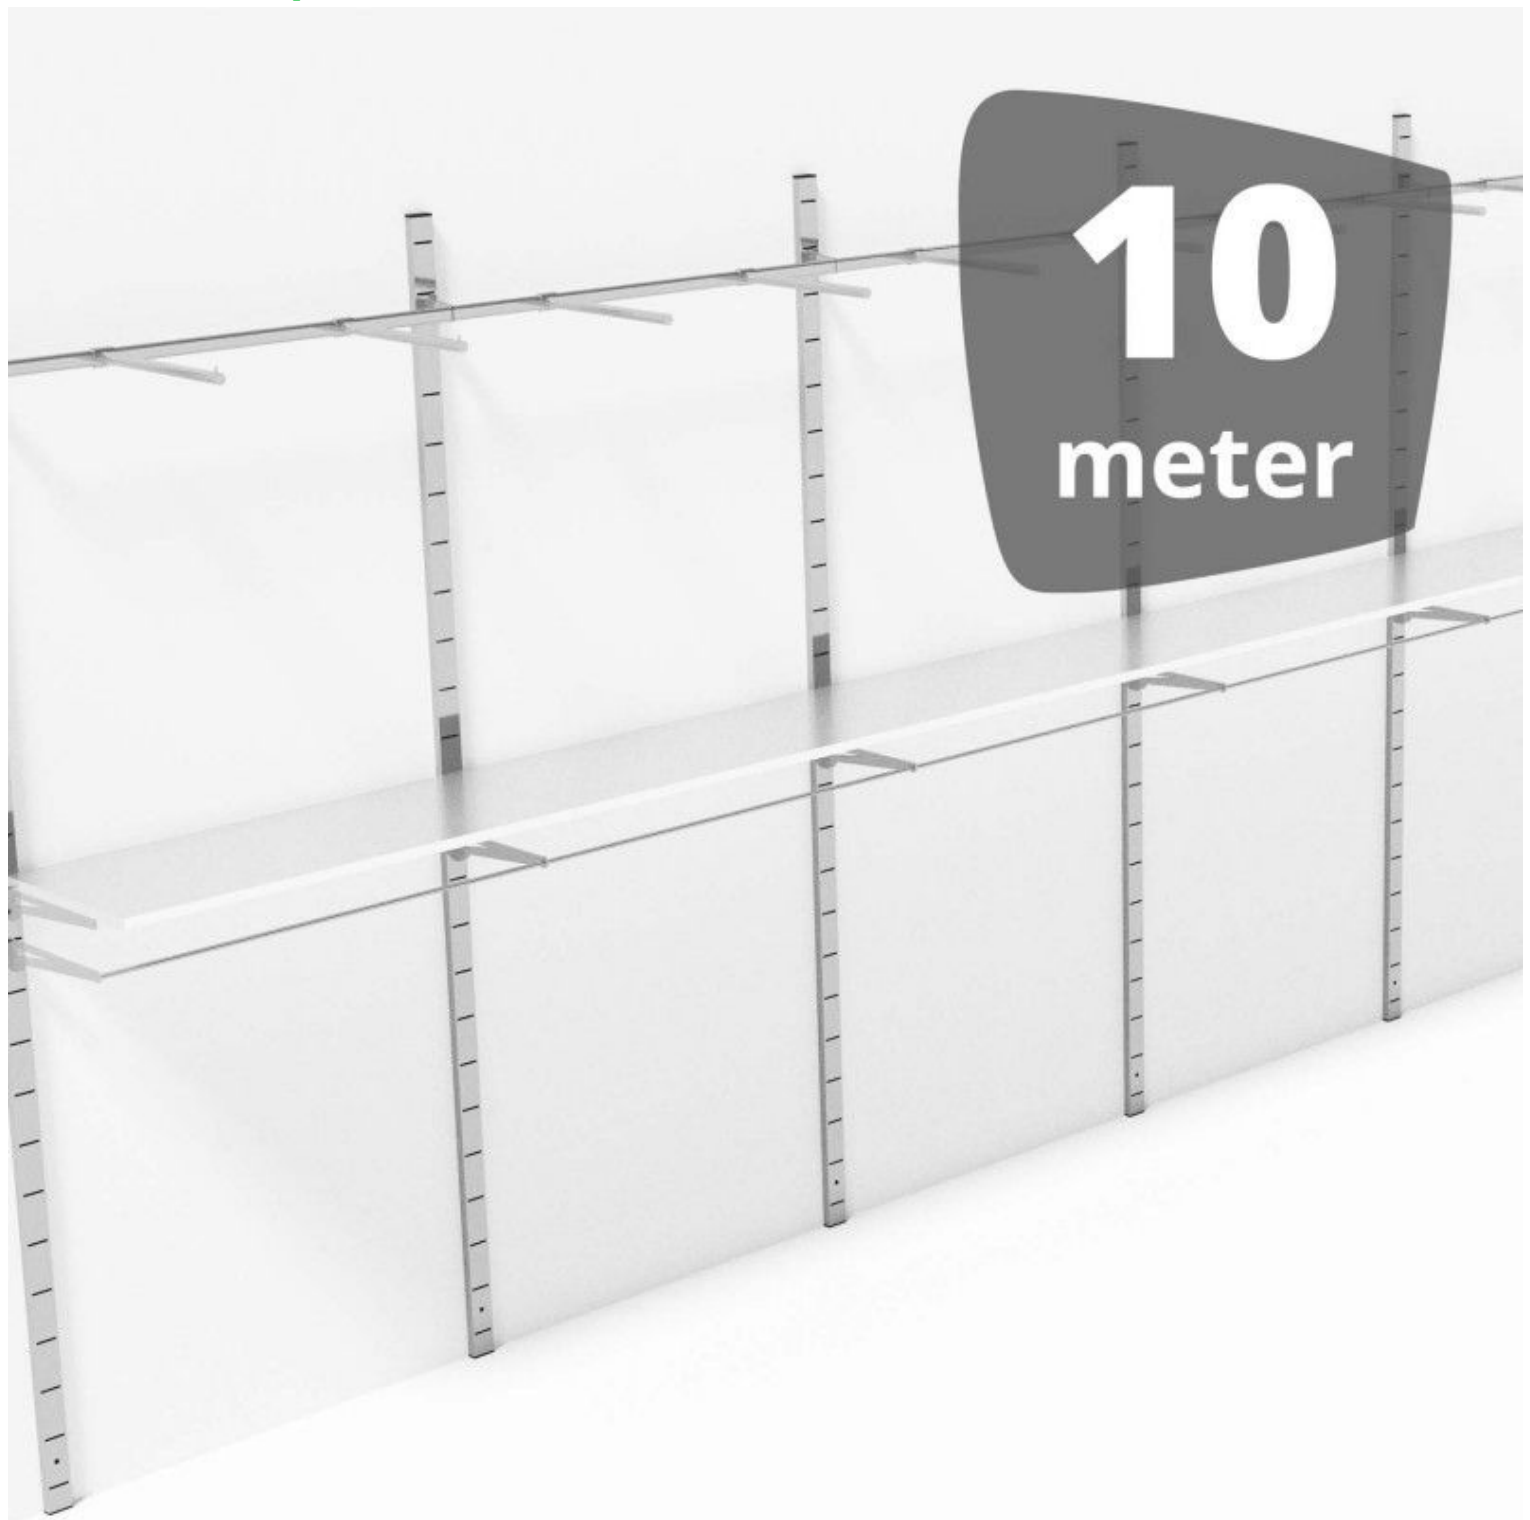

Gondolas de pared - Foto n° 1

ESPECIFICACIONES

Marca	Mobilier shopping
Base	
Fijación	
Colore	Metal
Ref	gon-mur-en-1021
ID	1021
Fecha de entrega	1-5 días
Categoría	Gondolas de pared
Tipo	Mobiliarios de tiendas

DETAIL

Características :

- Diseño moderno: La góndola de pared cuenta con un diseño contemporáneo que se adapta a una variedad de entornos de venta al por menor, añadiendo un toque de elegancia a su tienda
- Material robusto: Fabricada con materiales duraderos, esta góndola está diseñada para soportar el uso diario manteniendo su calidad estética
- Fácil instalación en pared: Las instrucciones de instalación de la góndola de pared garantizan una instalación rápida y segura en sus paredes

- 1 x Góndola de pared

Contenido del paquete:

Gondolas de pared 10 metros

Gondolas de pared - Foto n° 2