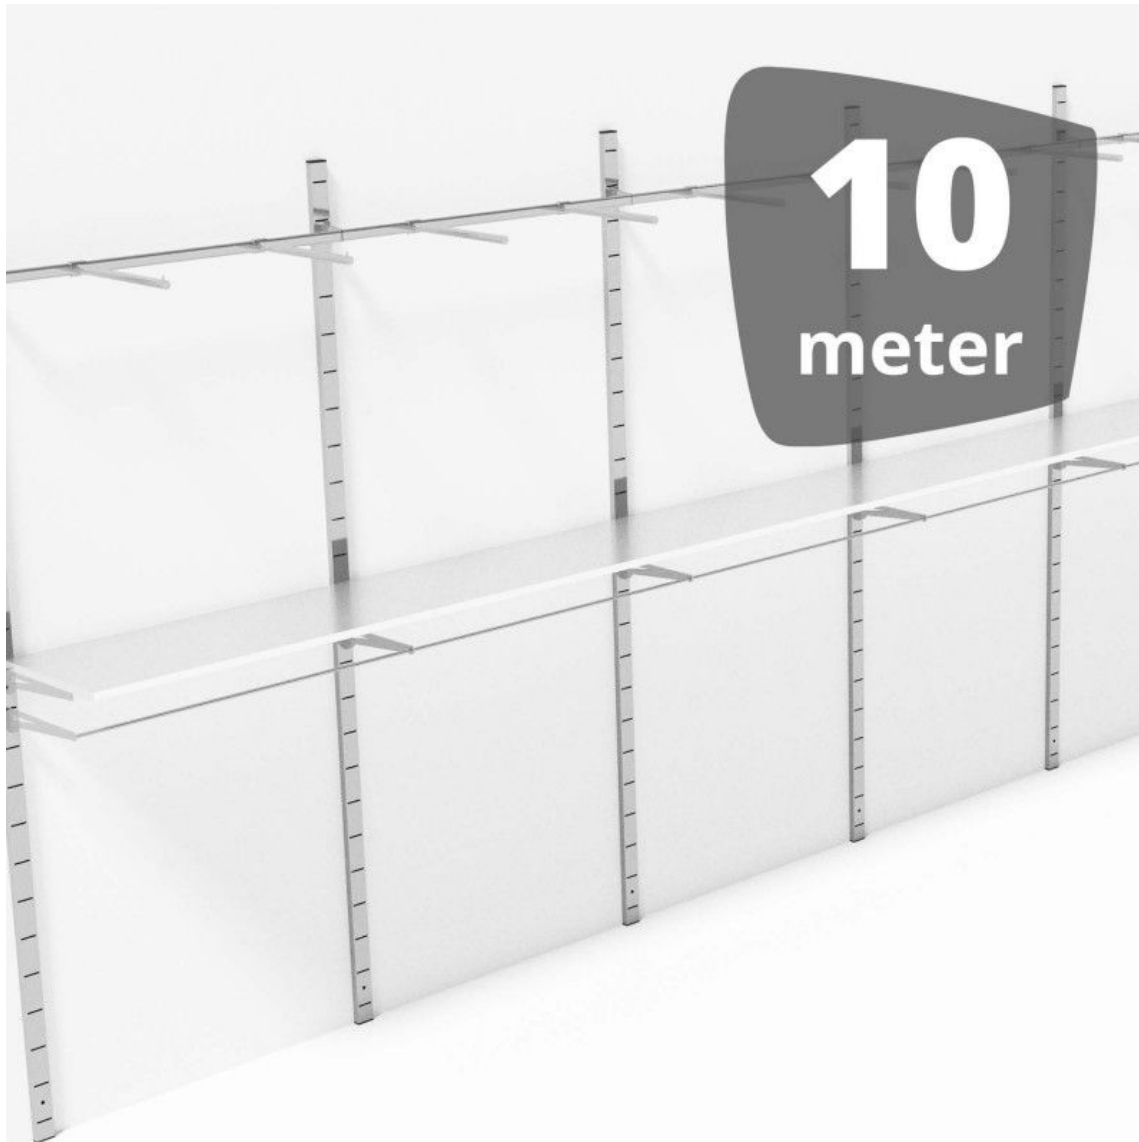

Gondolas de pared 10 metros **1 769,00 €sin IVA**

Gondolas de pared

ESPECIFICACIONES

Marca	Mobilier shopping
Base	
Fijación	
Colore	Metal
Ref	gon-mur-en-1021
ID	1021
Fecha de entrega	1-5 días
Categoría	Gondolas de pared
Tipo	Mobiliarios de tiendas

DETAIL

Características :

- **Diseño moderno:** La góndola de pared cuenta con un diseño contemporáneo que se adapta a una variedad de entornos de venta al por menor, añadiendo un toque de elegancia a su tienda
- **Material robusto:** Fabricada con materiales duraderos, esta góndola está diseñada para soportar el uso diario manteniendo su calidad estética
- **Fácil instalación en pared:** Las instrucciones de instalación de la góndola de pared garantizan una instalación rápida y segura en sus paredes

- 1 x Góndola de pared

Contenido del paquete:

DESCRIPTION

Aproveche al máximo el espacio de su tienda con nuestra **góndola** de pared, una solución versátil diseñada para presentar sus productos de forma atractiva. Con unas dimensiones generosas, esta **góndola** de pared proporciona una amplia zona de exposición a la vez que añade una estética moderna a su espacio de venta. Ideal para supermercados, tiendas minoristas y boutiques, esta **góndola** ofrece un escaparate óptimo para sus productos.

Dimensiones:

- Altura: 240 cm
- Ancho: 1000 cm
- Profundidad: 42 cm
- Utilizaciones: Presentación: Para una presentación organizada
- Adaptabilidad: Adecuado para diferentes tipos de productos

Gondolas de pared 10 metros