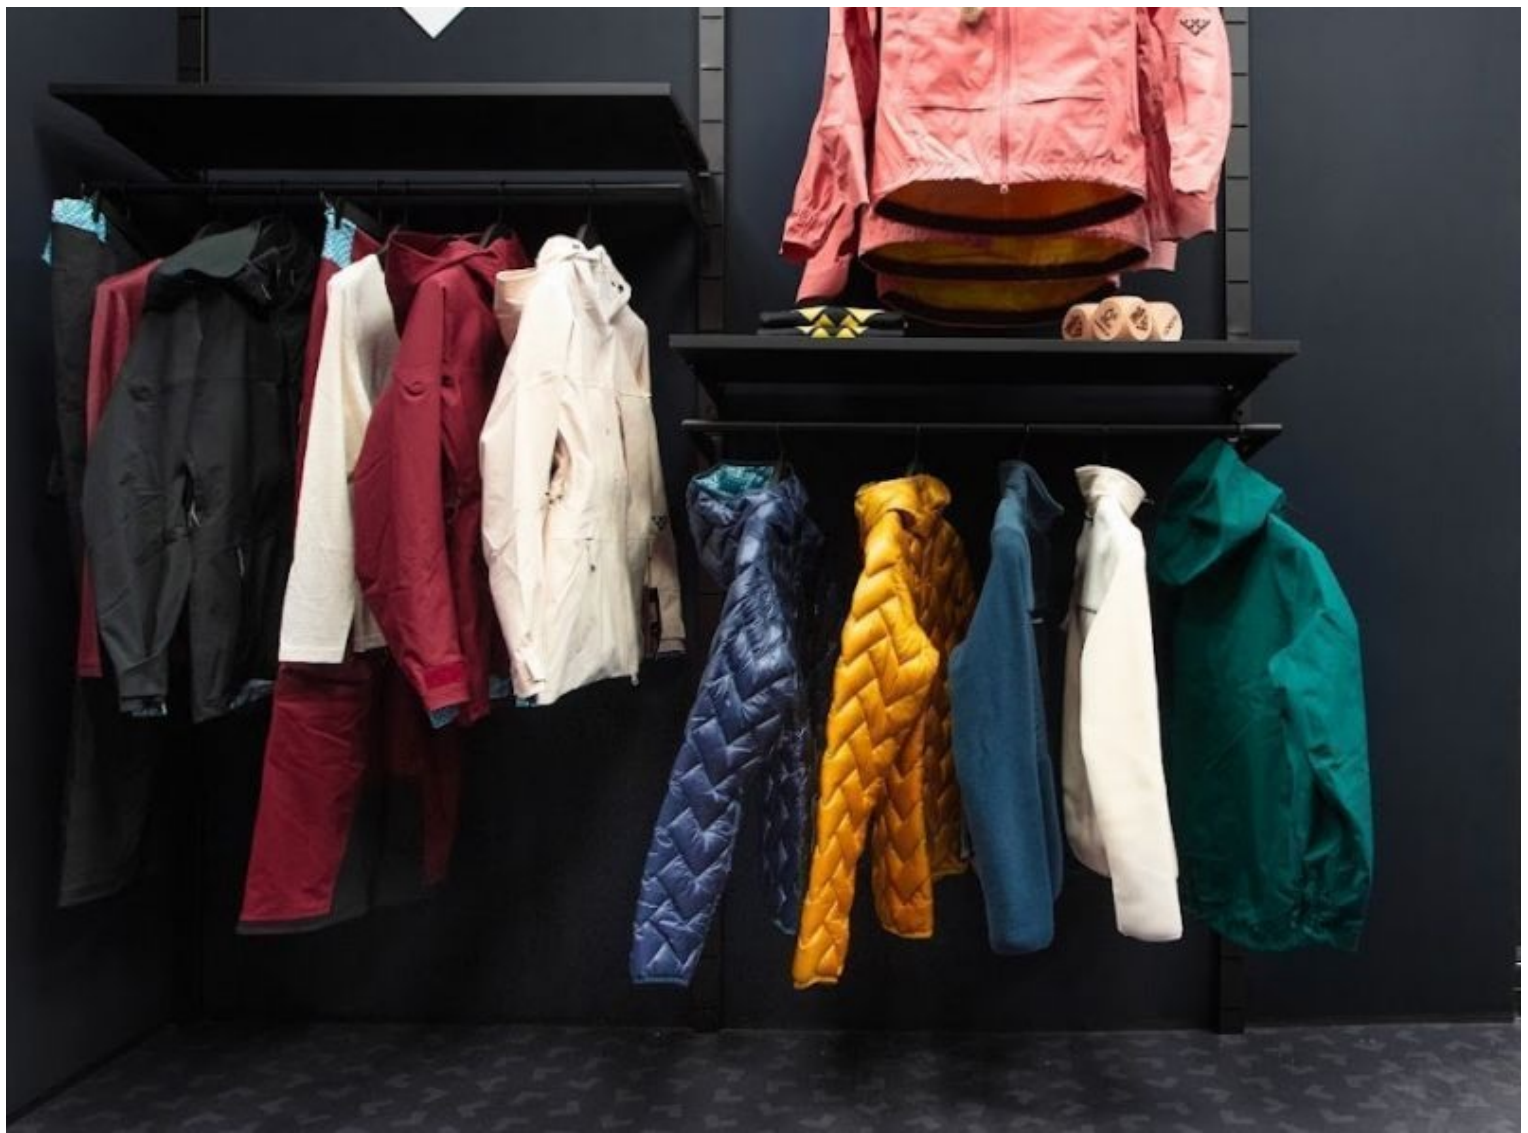

ESPECIFICACIONES

Marca	Mobilier shopping
Base	
Fijación	
Colore	Metal
Ref	gon-mur-en-1021
ID	1021
Fecha de entrega	1-5 días
Categoría	Gondolas de pared
Tipo	Mobiliarios de tiendas

DETAIL

Características :

- **Diseño moderno:** La góndola de pared cuenta con un diseño contemporáneo que se adapta a una variedad de entornos de venta al por menor, añadiendo un toque de elegancia a su tienda
- **Material robusto:** Fabricada con materiales duraderos, esta góndola está diseñada para soportar el uso diario manteniendo su calidad estética
- **Fácil instalación en pared:** Las instrucciones de instalación de la góndola de pared garantizan una instalación rápida y segura en sus paredes

- 1 x Góndola de pared

Contenido del paquete:

Gondolas de pared 10 metros

Gondolas de pared - Foto n° 7