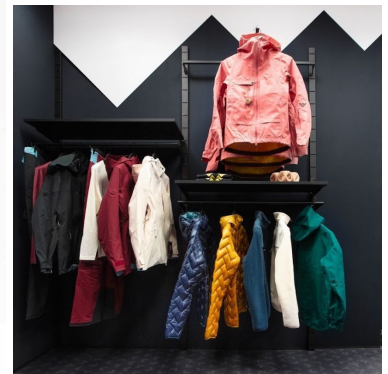

MANNEQUINS
SHOPPING

MANIQUES, BUSTOS Y MOBILIARIO PARA TIENDAS

+33 1 84 80 80 09 - info@mannequins-shopping.com

<https://www.mannequins-shopping.com>

Gondola de pared metal negro 2metros **395,00 €sin IVA**

Gondolas de pared

ESPECIFICACIONES

Marca	Mobilier shopping
Base	
Fijación	
Colore	Noir
Ref	gon-mag-met-1834
ID	1834
Fecha de entrega	1-5 días
Categoría	Gondolas de pared
Tipo	Mobiliarios de tiendas

DETAIL

Características :

- Diseño moderno: La góndola de pared cuenta con un diseño contemporáneo que se adapta a una variedad de entornos de venta al por menor, añadiendo un toque de elegancia a su tienda
- Material robusto: Fabricada con materiales duraderos, esta góndola está diseñada para soportar el uso diario manteniendo su calidad estética
- Fácil instalación en pared: Las instrucciones de instalación de la góndola de pared garantizan una instalación rápida y segura en sus paredes

- 1 x Góndola de pared

Contenido del paquete:

DESCRIPTION

Aproveche al máximo el espacio de su tienda con nuestra **góndola** de pared, una solución versátil diseñada para presentar sus productos de forma atractiva. Con unas dimensiones generosas, esta **góndola** de pared proporciona una amplia zona de exposición a la vez que añade una estética moderna a su espacio de venta. Ideal para supermercados, tiendas minoristas y boutiques, esta **góndola** ofrece un escaparate óptimo para sus productos.

Dimensiones:

- Altura: 240 cm
- Ancho: 100 cm
- Profundidad: 42 cm
- Utilizaciones: Presentación: Para una presentación organizada
- Adaptabilidad: Adecuado para diferentes tipos de productos

Góndola de pared metal negro 2metros