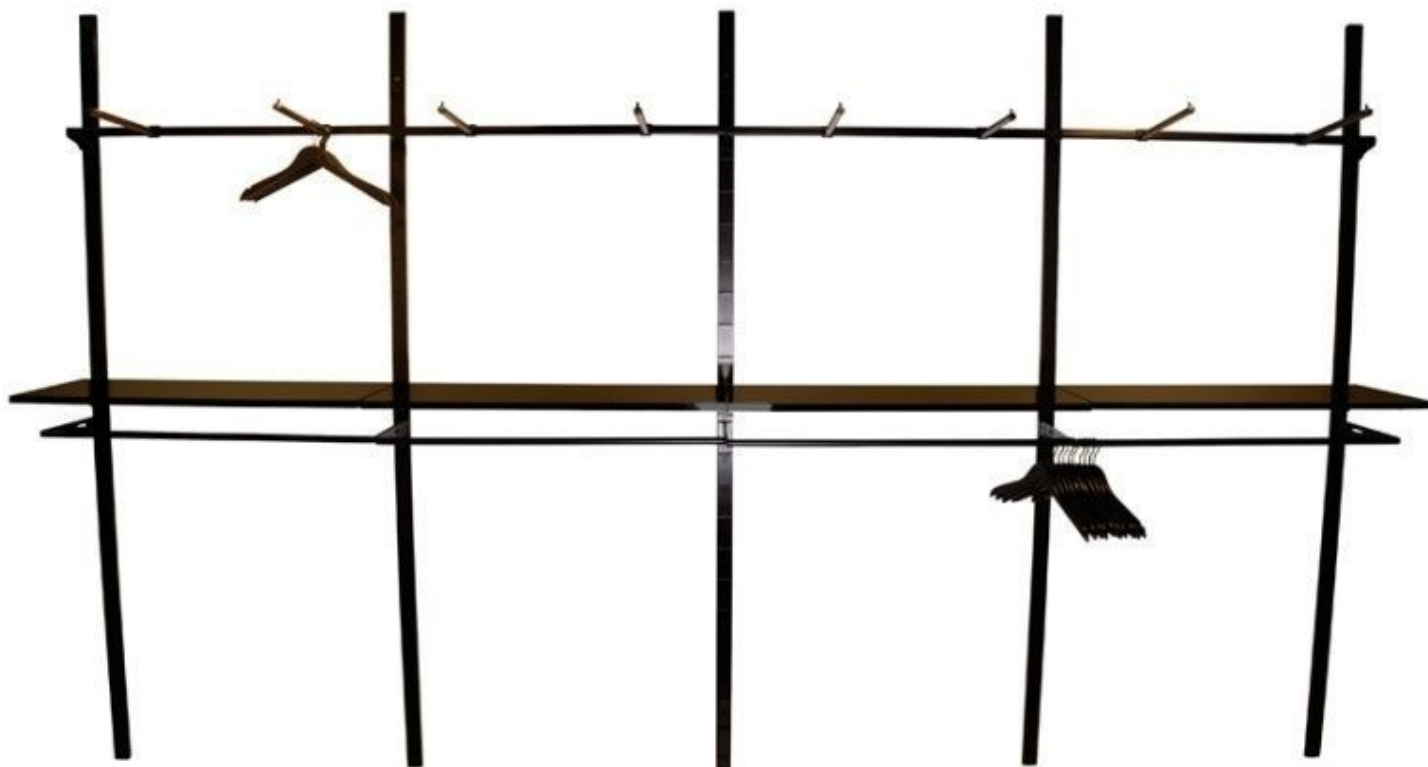

ESPECIFICACIONES

Marca	Mobilier shopping
Base	
Fijación	
Colore	Noir
Ref	gon-mag-met-1834
ID	1834
Fecha de entrega	1-5 días
Categoría	Gondolas de pared
Tipo	Mobiliarios de tiendas

DETAIL

Características :

- **Diseño moderno:** La góndola de pared cuenta con un diseño contemporáneo que se adapta a una variedad de entornos de venta al por menor, añadiendo un toque de elegancia a su tienda
- **Material robusto:** Fabricada con materiales duraderos, esta góndola está diseñada para soportar el uso diario manteniendo su calidad estética
- **Fácil instalación en pared:** Las instrucciones de instalación de la góndola de pared garantizan una instalación rápida y segura en sus paredes

- 1 x Góndola de pared

Contenido del paquete:

Gondola de pared metal negro 2metros

Gondolas de pared - Foto n° 3