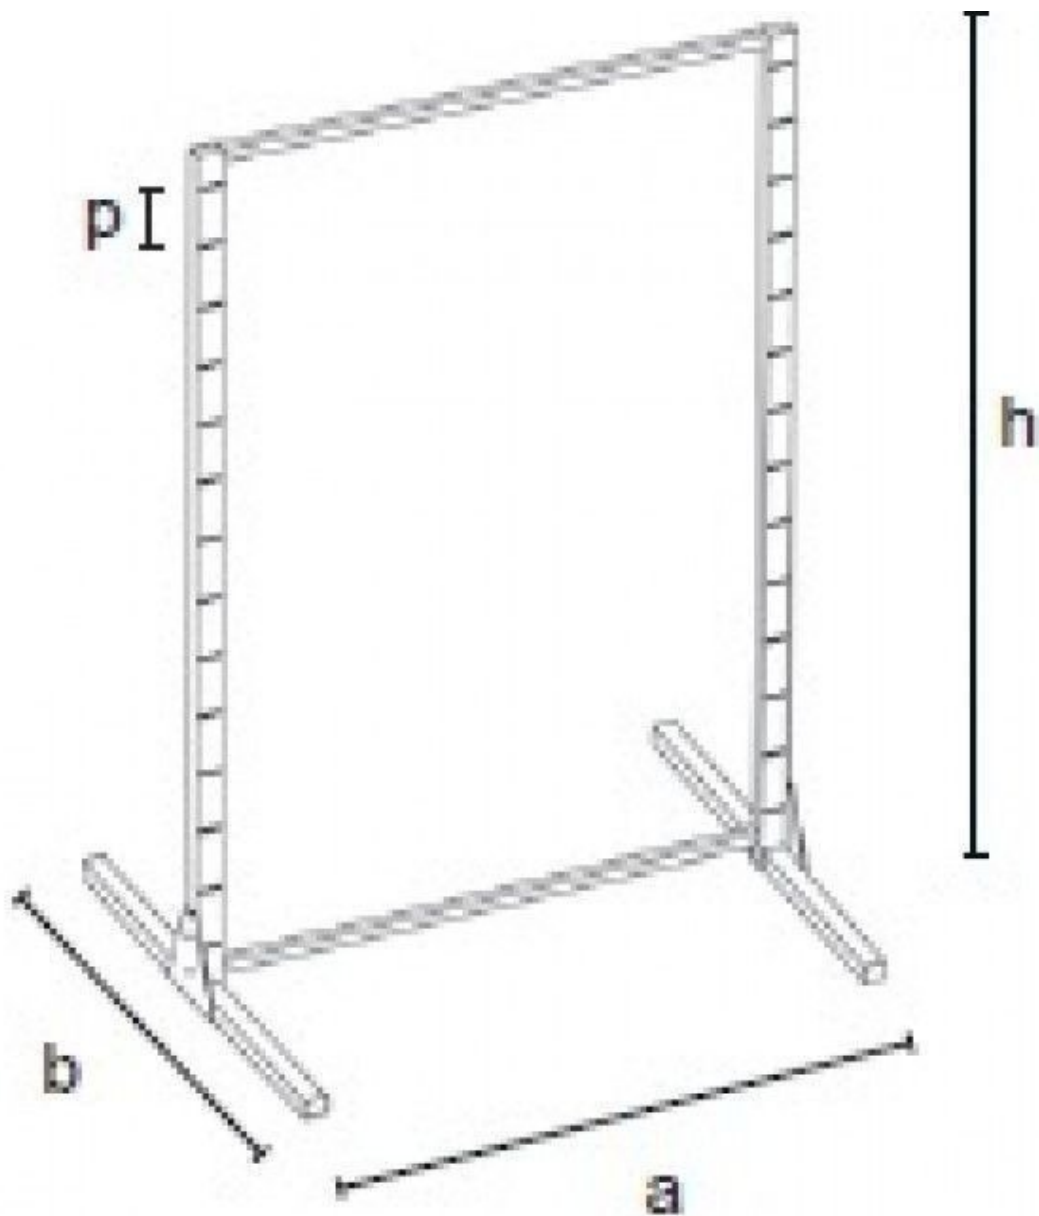

ESPECIFICACIONES

Marca	Mannequins vitrine
Base	
Fijación	
Colore	Noir
Ref	por-noi-dro-1839
ID	1839
Fecha de entrega	1-5 días
Categoría	Gondolas centrales para tienda
Tipo	Mobiliarios de tiendas

DETAIL

Dimensiones : 145 cm x 105 cm x 73 cm Nuestros percheros de vestir seguramente cumplirán con sus requisitos profesionales: contamos con percheros rectos modernos, percheros plegables, percheros para ropa con asas, percheros con ruedas, percheros con barras intermedias, percheros dobles para colocar en los lugares estratégicos de tu tienda. Nuestros percheros son para todos los presupuestos.

Percheros de tiendas negro

Gondolas centrales para tienda - Foto n° 4

8584