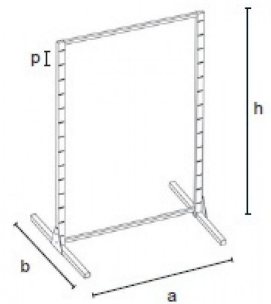

Percheros de tiendas negro
Gondolas centrales para tienda

209,95 €sin IVA

8584		
	h = 1450	
	a = 1050	
	b = 730	
	p = 100	
	12,10	
	1	
	CR	V
€	147,00	132,00

ESPECIFICACIONES

Marca	Mannequins vitrine
Base	
Fijación	
Colore	Noir
Ref	por-noi-dro-1839
ID	1839
Fecha de entrega	1-5 días
Categoría	Gondolas centrales para tienda
Tipo	Mobiliarios de tiendas

DETAIL

Dimensiones : 145 cm x 105 cm x73 cm Nuestros percheros de vestir seguramente cumplirán con sus requisitos profesionales: contamos con percheros rectos modernos, percheros plegables, percheros para ropa con asas, percheros con ruedas, percheros con barras intermedias, percheros dobles para colocar en los lugares estratégicos de tu tienda. Nuestros percheros son para todos los presupuestos.

DESCRIPTION

Rack in metallo nero con rack, consegna velocePuede ser completamente arreglado de acuerdo a su propio diseño! La unidad central está hecha de acero y se puede hacer clic completamente con barras de confección, barras de accesorios, presentaciones frontales, cascadas y tablas de alto brillo de 22 mm de grosor. El precio es incl. Todas las partes de la foto 145 cm de alto, 105 cm de ancho, 73 cm de profundidad, incluido 4 pies ajustables.

Percheros de tiendas negro