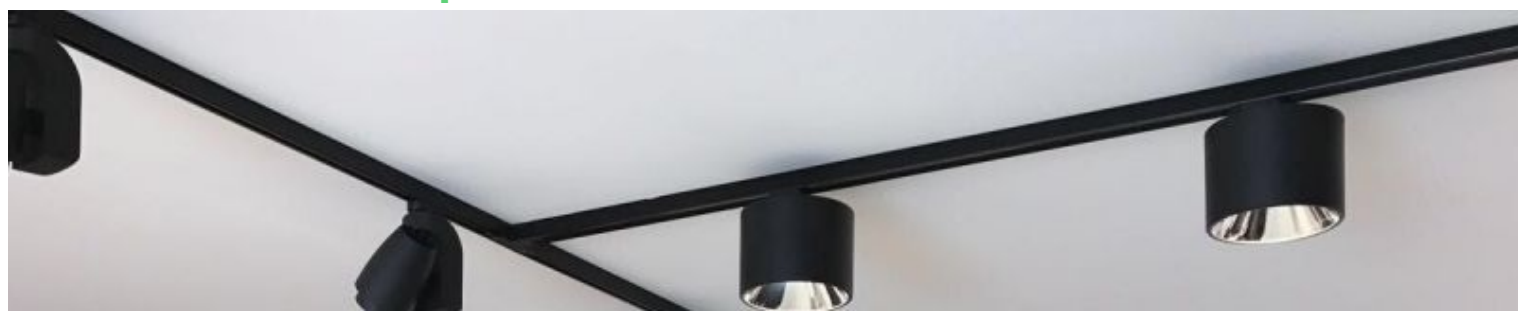

mm	h = 1450 a = 1050 b = 730 p = 100	
	12,10	
	1	
	CR	V
€	147,00	132,00

ESPECIFICACIONES

Marca	Mannequins vitrine
Base	
Fijación	
Colore	Noir
Ref	por-noi-dro-1839
ID	1839
Fecha de entrega	1-5 días
Categoría	Gondolas centrales para tienda
Tipo	Mobiliarios de tiendas

DETAIL

Dimensiones : 145 cm x 105 cm x 73 cm Nuestros percheros de vestir seguramente cumplirán con sus requisitos profesionales: contamos con percheros rectos modernos, percheros plegables, percheros para ropa con asas, percheros con ruedas, percheros con barras intermedias, percheros dobles para colocar en los lugares estratégicos de tu tienda. Nuestros percheros son para todos los presupuestos.

Percheros de tiendas negro

Gondolas centrales para tienda - Foto n° 5