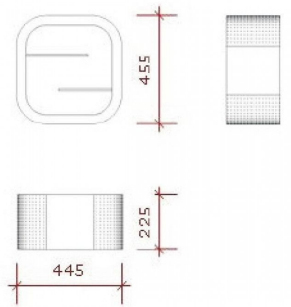

Estanteria doble en vidrio **373,99 €sin IVA**

Estanteria - 23,08 % **486,20**

ESPECIFICACIONES

Marca	Mobilier shopping
Base	
Fijación	
Colore	Blanc
Ref	eta-dou-pla-2300
ID	2300
Fecha de entrega	1-5 días
Categoría	Estanteria
Tipo	Mobiliarios de tiendas

DESCRIPTION

Armario de pared blanco brillante con 2 placas de vidrio S-VEC-010
Dimensiones del estante de pared de blanco y vidrio:
Grande: 44.5 cm
Altura: 45.5 cm
Profundidad: 22.5 cm

Estanteria doble en vidrio

Estanteria - Foto n° 1

ESPECIFICACIONES

Marca	Mobilier shopping
Base	
Fijación	
Colore	Blanc
Ref	eta-dou-pla-2300
ID	2300
Fecha de entrega	1-5 días
Categoría	Estanteria
Tipo	Mobiliarios de tiendas

DETAIL