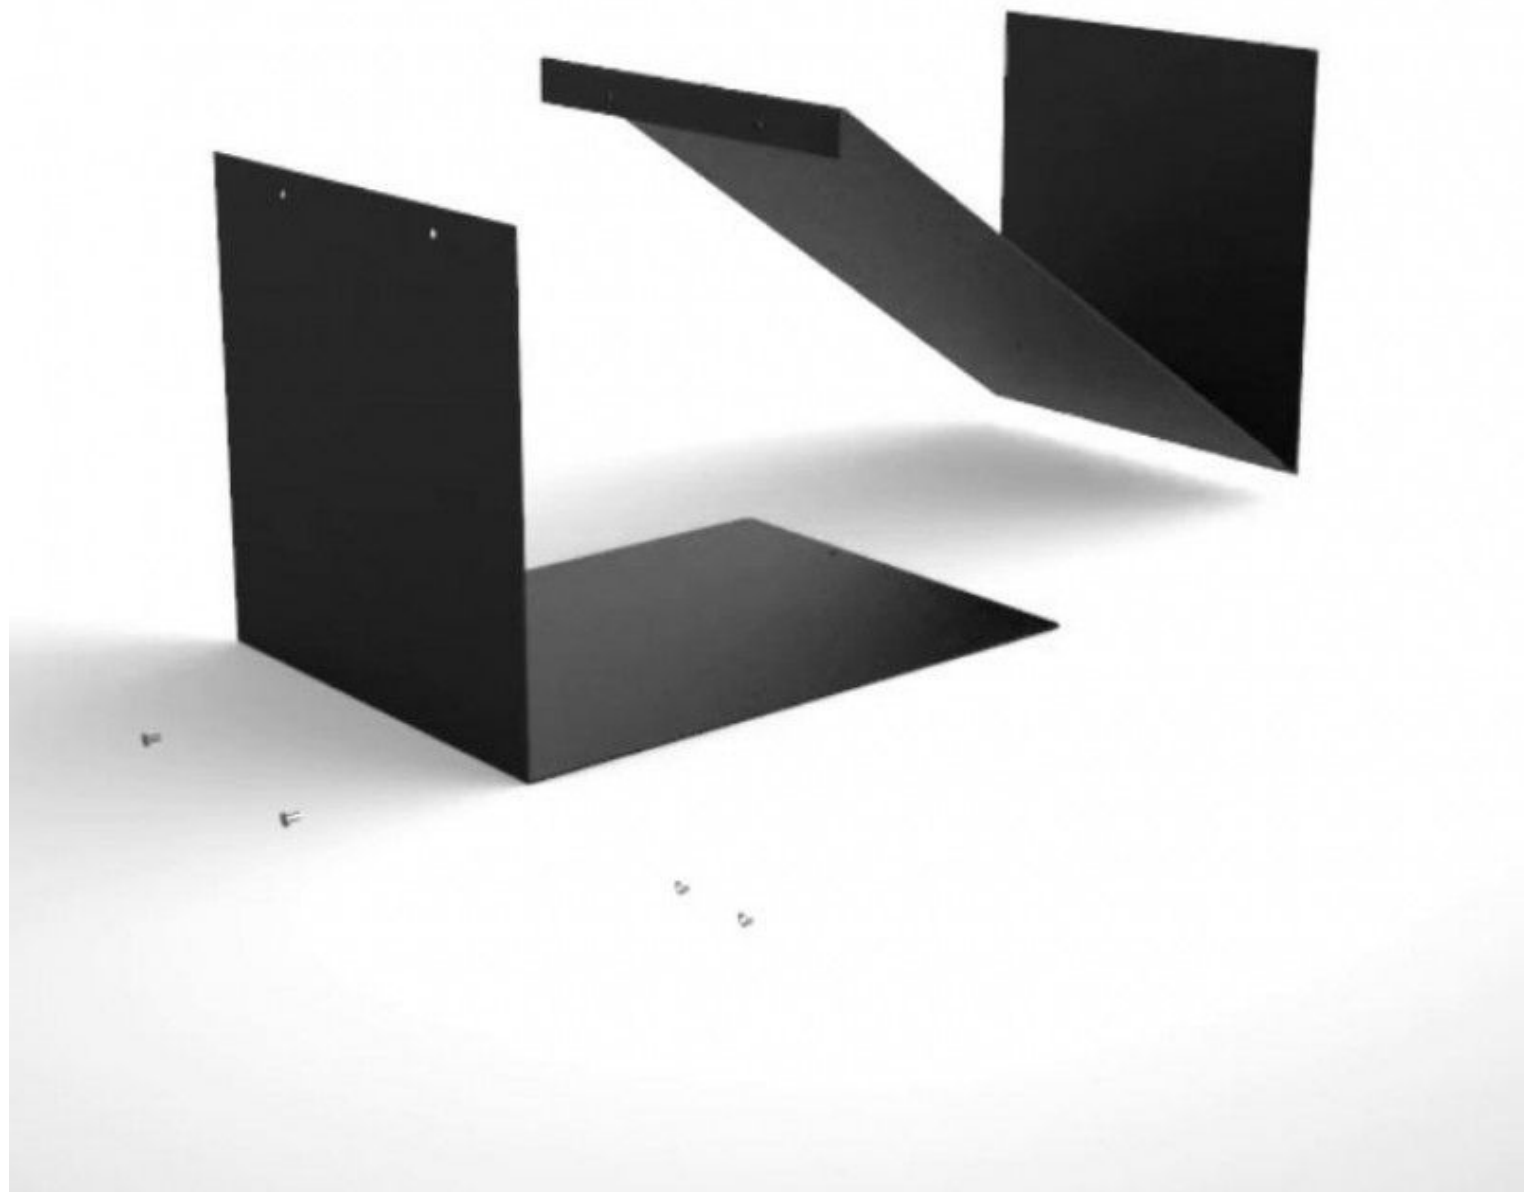

ESPECIFICACIONES

Marca	Presentoirs shopping
Base	
Fijación	
Colore	Noir
Ref	pre-de-che-3120
ID	3120
Fecha de entrega	1-5 días
Categoría	Espositores de accesorios
Tipo	Mobiliarios de tiendas

DETAIL

Expositor de camisa negro extraíble con 2 compartimentos, disponible en stock. Este perchero, atemporal y elegante, se adapta a cualquier tipo de boutique o showroom. Te permite mostrar varios estilos de camisetas con el mismo soporte.

Pantalla negra extraíble para tienda
Espositores de accesorios - Foto n° 3