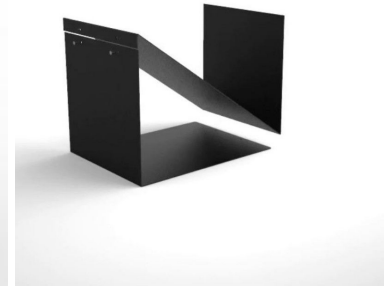

MANNEQUINS
SHOPPING

MANIQUES, BUSTOS Y MOBILIARIO PARA TIENDAS

+33 1 84 80 80 09 - info@mannequins-shopping.com

<https://www.mannequins-shopping.com>

Pantalla negra extraíble para tienda **49,95 €sin IVA**

Espositores de accesorios

ESPECIFICACIONES

Marca	Presentoirs shopping
Base	
Fijación	
Colore	Noir
Ref	pre-de-che-3120
ID	3120
Fecha de entrega	1-5 días
Categoría	Espositores de accesorios
Tipo	Mobiliarios de tiendas

DETAIL

Expositor de camisa negro extraíble con 2 compartimentos, disponible en stock. Este perchero, atemporal y elegante, se adapta a cualquier tipo de boutique o showroom. Te permite mostrar varios estilos de camisetas con el mismo soporte.

DESCRIPTION

Expositor de camisa negro con doble compartimento y extraíble. Esta pantalla también es adecuada para mostrar botellas, es extraíble. El perchero te permite exhibir tus camisas, en un expositor adaptado a una forma específica. La pantalla es elegante y atemporal, se adapta a cualquier tipo de tienda. Dimensiones: Altura: 431 mm Ancho: 300 mm Profundidad: 300 mm

Pantalla negra extraíble para tienda