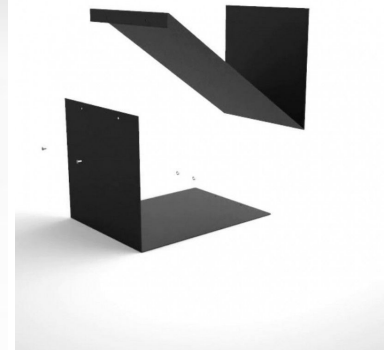

MANNEQUINS
SHOPPING

MANIQUES, BUSTOS Y MOBILIARIO PARA TIENDAS

+33 1 84 80 80 09 - info@mannequins-shopping.com

<https://www.mannequins-shopping.com>

Pantalla negra extraíble para tienda **49,95 €sin IVA**

Espositores de accesorios

ESPECIFICACIONES

Marca	Presentoirs shopping
Base	
Fijación	
Colore	Noir
Ref	pre-de-che-3120
ID	3120
Fecha de entrega	1-5 días
Categoría	Espositores de accesorios
Tipo	Mobiliarios de tiendas

DETAIL

Expositor de camisa negro extraíble con 2 compartimentos, disponible en stock. Este perchero, atemporal y elegante, se adapta a cualquier tipo de boutique o showroom. Te permite mostrar varios estilos de camisetas con el mismo soporte.

DESCRIPTION

Expositor de camisa negro con doble compartimento y extraíble. Esta pantalla también es adecuada para mostrar botellas, es extraíble. El perchero te permite exhibir tus camisas, en un expositor adaptado a una forma específica. La pantalla es elegante y atemporal, se adapta a cualquier tipo de tienda. Dimensiones: Altura: 431 mm Ancho: 300 mm Profundidad: 300 mm

Pantalla negra extraíble para tienda