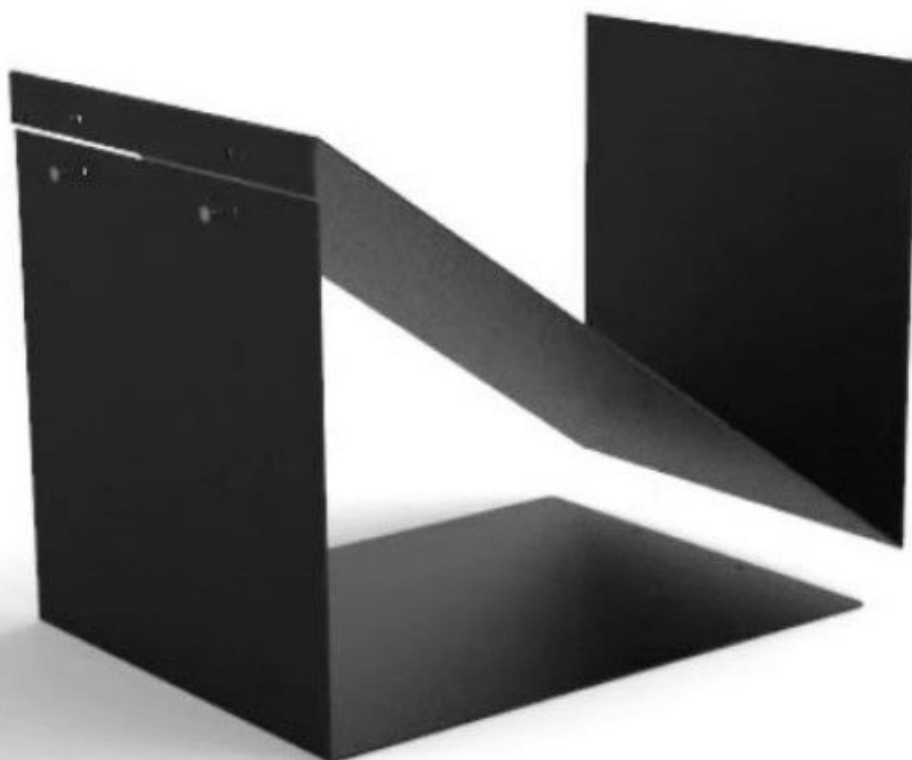

ESPECIFICACIONES

Marca	Presentoirs shopping
Base	
Fijación	
Colore	Noir
Ref	pre-de-che-3120
ID	3120
Fecha de entrega	1-5 días
Categoría	Espositores de accesorios
Tipo	Mobiliarios de tiendas

DETAIL

Expositor de camisa negro extraíble con 2 compartimentos, disponible en stock. Este perchero, atemporal y elegante, se adapta a cualquier tipo de boutique o showroom. Te permite mostrar varios estilos de camisetas con el mismo soporte.

Pantalla negra extraíble para tienda
Espositores de accesorios - Foto n° 4