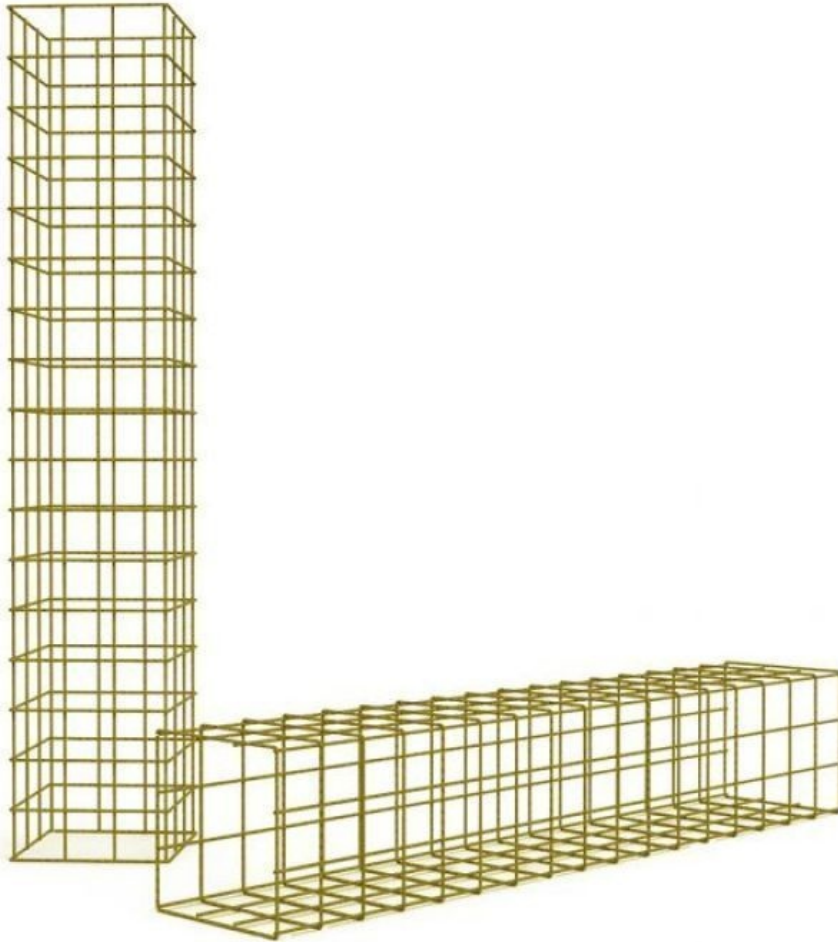

Columna de celosía metálica dorada **245,00 € sin IVA**

Espositores de accesorios

ESPECIFICACIONES

Marca	Presentoirs shopping
Base	
Fijación	Sin fijación
Colore	Or
Ref	col-en-tre-3892
ID	3892
Fecha de entrega	1-3 días
Categoría	Espositores de accesorios
Tipo	Mobiliarios de tiendas

DETAIL

Características:

- Material resistente: Fabricada con malla metálica de alta calidad, esta columna de exposición garantiza una durabilidad excepcional.
- Columna de exposición
- Elegante acabado dorado: El color dorado confiere a la columna un aspecto moderno y sofisticado.
- Columna de exhibición.
- Polivalencia de uso: Colóquela en posición vertical para conseguir un efecto estatutario o en posición horizontal para una presentación única.
- Colóquela en posición vertical para conseguir un efecto estatutario o en posición horizontal para una presentación única.

DESCRIPTION

exposición.

Transforma tu espacio con nuestra **columna de malla metálica dorada**. Una vez en posición, esta columna se puede utilizar en posición vertical u horizontal para una presentación única y moderna de sus productos.

DETAIL

Características:

- Material resistente: Fabricada con malla metálica de alta calidad, esta columna de exposición garantiza una durabilidad excepcional.
- Columna de exposición
- Elegante acabado dorado: El color dorado confiere a la columna un aspecto moderno y sofisticado.
- Columna de exhibición.
- Polivalencia de uso: Colóquela en posición vertical para conseguir un efecto estatutario o en posición horizontal para una presentación única.
- Colóquela en posición vertical para conseguir un efecto estatutario o en posición horizontal para una presentación única.
- Fácil montaje: El montaje es rápido para un uso inmediato de esta columna de exposición.