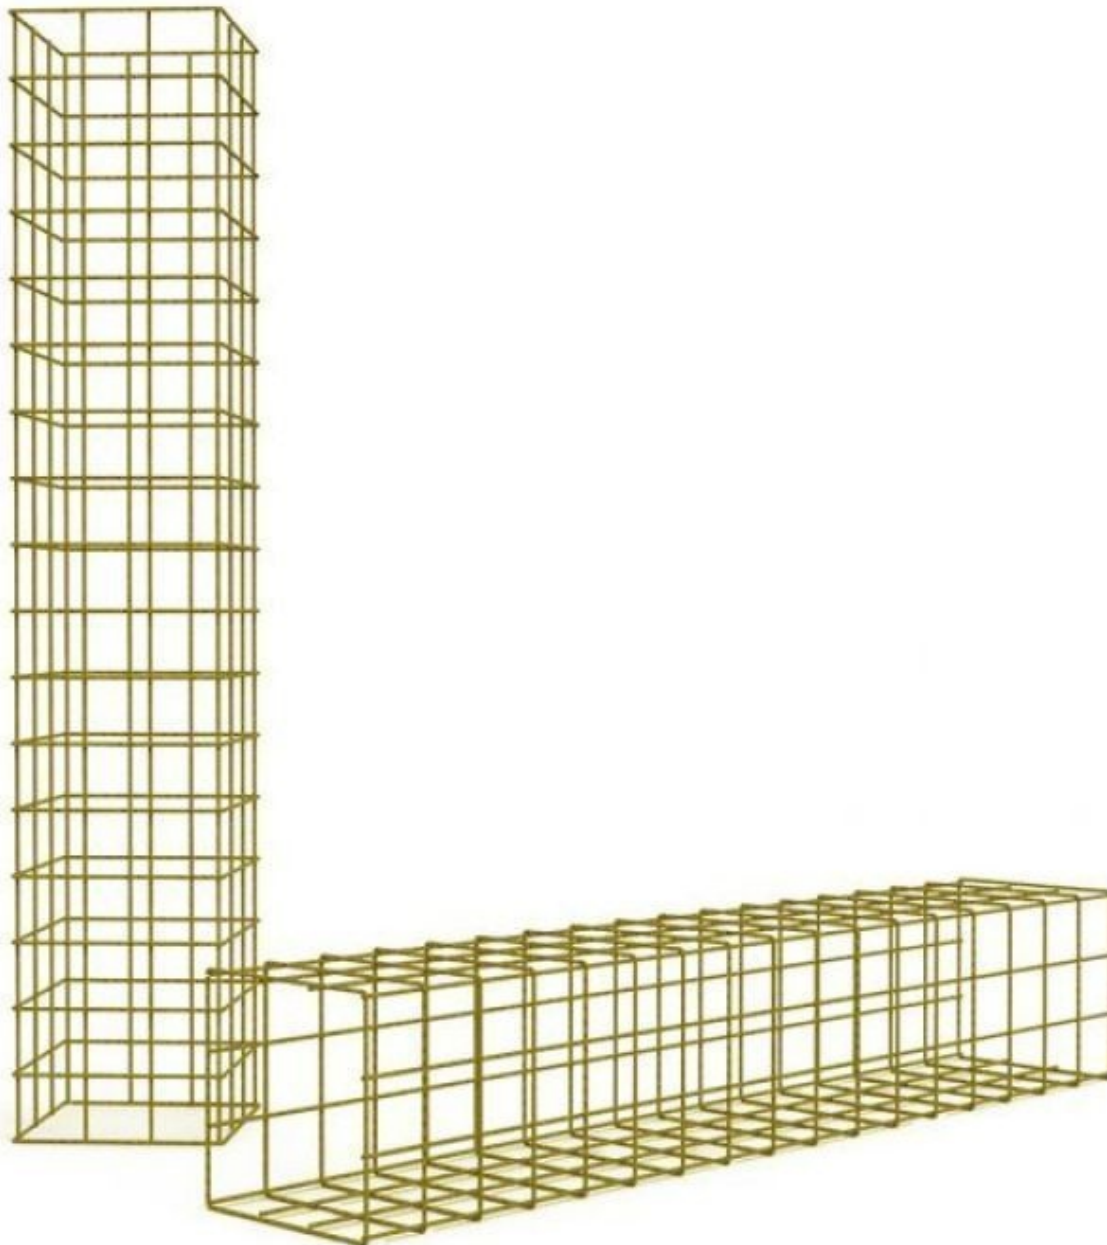

Espositores de accesorios - Foto n° 1

ESPECIFICACIONES

Marca	Presentoirs shopping
Base	
Fijación	Sin fijación
Colore	Or
Ref	col-en-tre-3892
ID	3892
Fecha de entrega	1-3 días
Categoría	Espositores de accesorios
Tipo	Mobiliarios de tiendas

DETAIL

Características:

- Material resistente: Fabricada con malla metálica de alta calidad, esta columna de exposición garantiza una durabilidad excepcional.
- Columna de exposición
- Elegante acabado dorado: El color dorado confiere a la columna un aspecto moderno y sofisticado.
- Columna de exhibición.
- Polivalencia de uso: Colóquela en posición vertical para conseguir un efecto estatutario o en posición horizontal para una presentación única.
- Colóquela en posición vertical para conseguir un efecto estatutario o en posición horizontal para una presentación única.
- Fácil montaje: El montaje es rápido para un uso inmediato de esta columna de exposición.

Columna de celosía metálica dorada

Espositores de accesorios - Foto n° 2

Columna de exposición