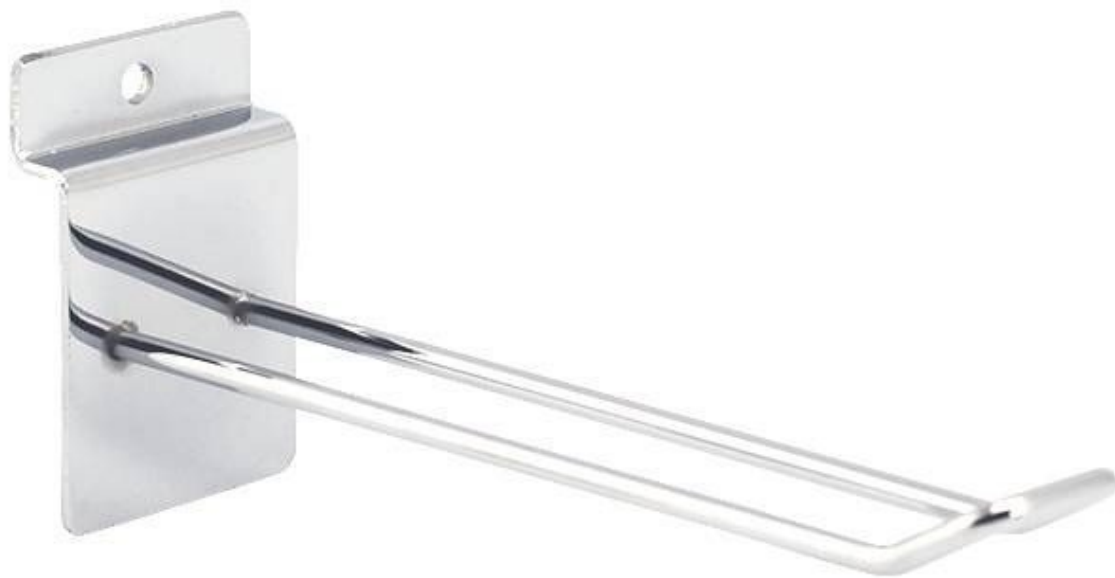

Accesorios para paneles de lamas - Foto n° 1

ESPECIFICACIONES

Marca	Presentoirs shopping
Base	
Fijación	
Colore	Metal
Ref	cro-eur-chr-3952
ID	3952
Fecha de entrega	5-10 días
Categoría	Accesorios para paneles de lamas
Tipo	Mobiliarios de tiendas

Gancho euro cromado 15 cm

Accesorios para paneles de lamas - Foto n° 2

DETAIL

Características:

- Diseño Euro Cromado: El estilo distintivo de este gancho Euro aporta una estética moderna y europea a su panel acanalado, creando una presentación visualmente atractiva.
- Colgante Euro
- Refinada versatilidad: Ideal para colgar diversos artículos, como ropa, bolsos o accesorios, este gancho Euro ofrece una solución con estilo para organizar su espacio de venta.
- Este gancho Euro ofrece una solución con estilo para organizar su espacio de venta