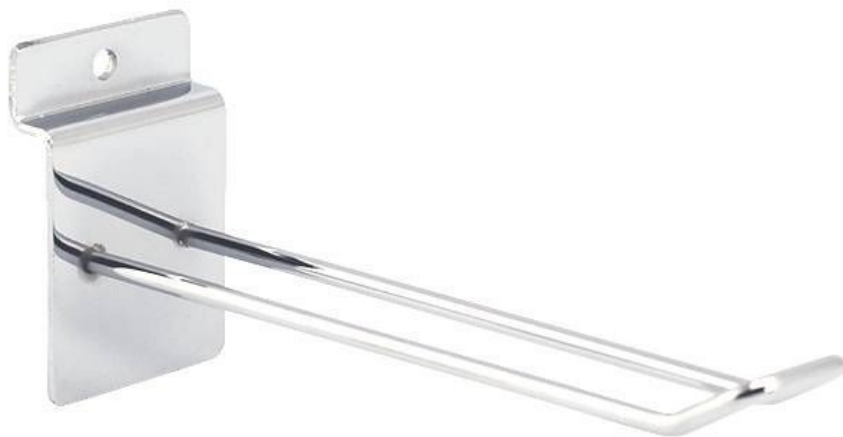

MANNEQUINS
SHOPPING

MANIQUES, BUSTOS Y MOBILIARIO PARA TIENDAS

+33 1 84 80 80 09 - info@mannequins-shopping.com

<https://www.mannequins-shopping.com>

Gancho euro cromado 15 cm

Accesorios para paneles de lamas

1,57 €sin IVA

ESPECIFICACIONES

Marca	Presentoirs shopping
Base	
Fijación	
Colore	Metal
Ref	cro-eur-chr-3952
ID	3952
Fecha de entrega	5-10 días
Categoría	Accesorios para paneles de lamas
Tipo	Mobiliarios de tiendas

DETAIL

Características:

- Diseño Euro Cromado: El estilo distintivo de este gancho Euro aporta una estética moderna y europea a su panel acanalado, creando una presentación visualmente atractiva.
- Colgante Euro
- Refinada versatilidad: Ideal para colgar diversos artículos, como ropa, bolsos o accesorios, este gancho Euro ofrece una solución con estilo para organizar su espacio de venta.

DESCRIPTION

Descubra la armoniosa fusión de versatilidad y elegancia con nuestro Euro Gancho Cromado de 15cm, un accesorio especialmente diseñado para **paneles acanalados**. Ofreciendo una solución refinada para exhibir una variedad de artículos, este Euro Gancho añade un toque de sofisticación a su espacio comercial.

Gancho euro cromado 15 cm