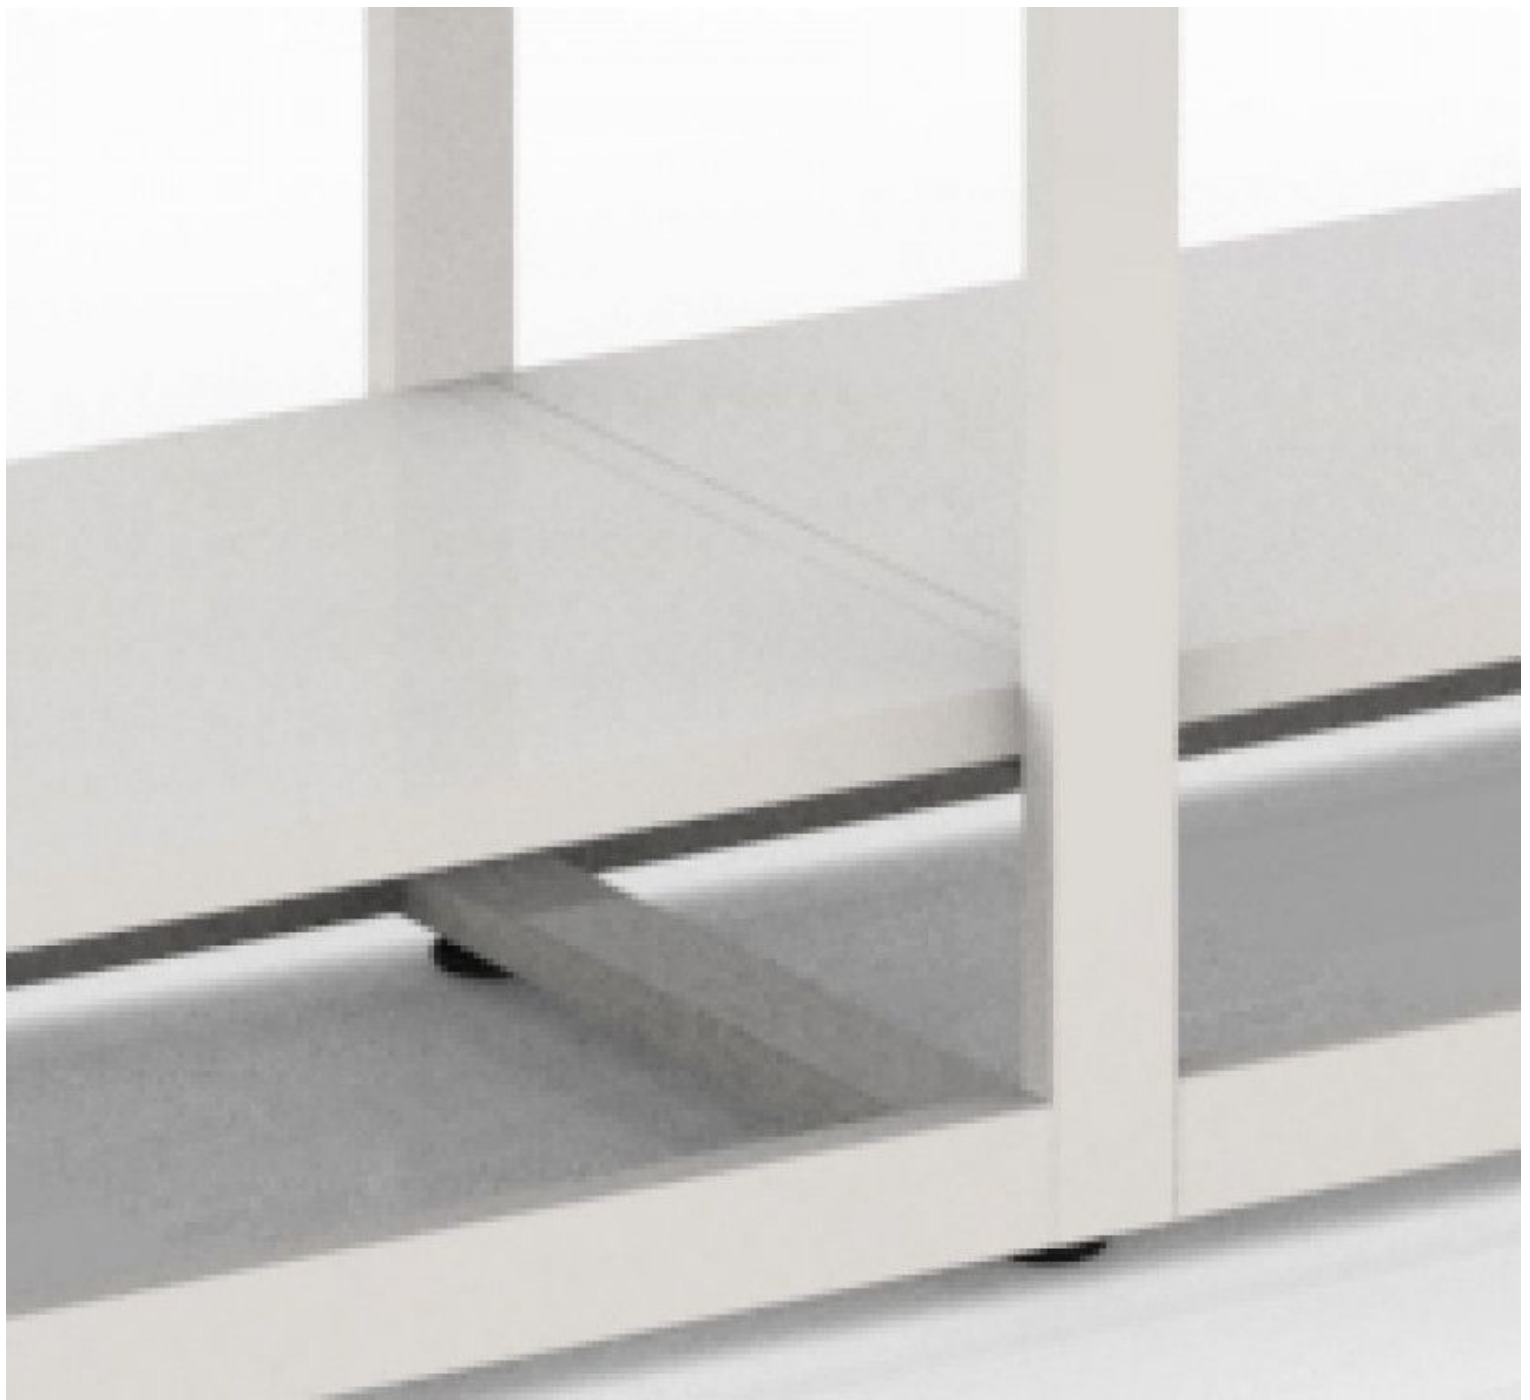

ESPECIFICACIONES

Marca	Mobilier shopping
Base	
Fijación	
Colore	Blanc
Ref	sup-eta-bla-3697
ID	3697
Fecha de entrega	1-5 días
Categoría	Accesorios gondolas de tiendas
Tipo	Mobiliarios de tiendas

DETAIL