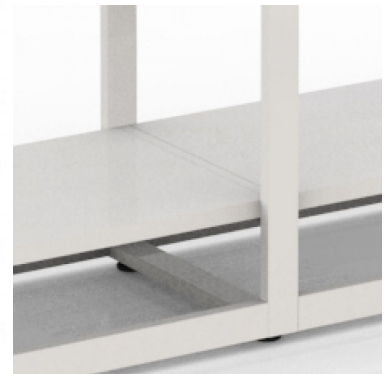

15,00 €sin IVA

| Information | | |
|-------------|--------|---------|
| mm | Kg | Pcs |
| a = 400 | 0.62 | 1/pack |
| b = 280 | | |

ESPECIFICACIONES

| | |
|------------------|--------------------------------|
| Marca | Mobilier shopping |
| Base | |
| Fijación | |
| Colore | Blanc |
| Ref | sup-eta-bla-3697 |
| ID | 3697 |
| Fecha de entrega | 1-5 días |
| Categoría | Accesorios gondolas de tiendas |
| Tipo | Mobiliarios de tiendas |

DETAIL

DESCRIPTION

Suporte por estanteria

Accesorios gondolas de tiendas - Foto n° 1

ESPECIFICACIONES

| | |
|-------------------------|--------------------------------|
| Marca | Mobilier shopping |
| Base Fijación | |
| Colore | Blanc |
| Ref | sup-eta-bla-3697 |
| ID | 3697 |
| Fecha de entrega | 1-5 días |
| Categoría | Accesorios gondolas de tiendas |
| Tipo | Mobiliarios de tiendas |

DETAIL

Suporte por estanteria

Accesorios gondolas de tiendas - Foto n° 2

Information

mm

a = 400

b = 280

0.62