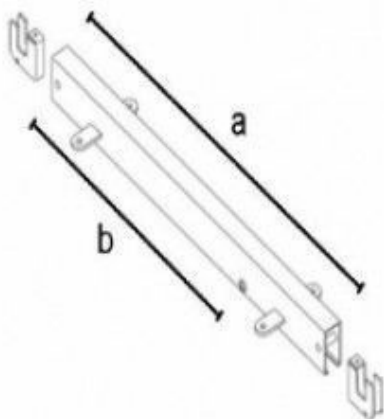

DETAIL

DESCRIPTION

Suporte por estanteria

Accesorios gondolas de tiendas - Foto n° 1

ESPECIFICACIONES

| | |
|-------------------------|--------------------------------|
| Marca | Mobilier shopping |
| Base Fijación | |
| Colore | Blanc |
| Ref | sup-eta-bla-3697 |
| ID | 3697 |
| Fecha de entrega | 1-5 días |
| Categoría | Accesorios gondolas de tiendas |
| Tipo | Mobiliarios de tiendas |

DETAIL

Suporte por estanteria

Accesorios gondolas de tiendas - Foto n° 2

Information

mm

a = 400

b = 280

0.62