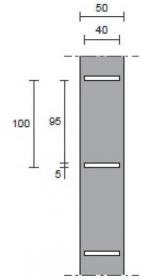

MANNEQUINS
SHOPPING

MANIQUES, BUSTOS Y MOBILIARIO PARA TIENDAS

+33 1 84 80 80 09 - info@mannequins-shopping.com

<https://www.mannequins-shopping.com>

Soporte de pared para góndola de 240 cm **54,56 €sin IVA**

Accesorios gondolas de tiendas

ESPECIFICACIONES

Marca	Mobilier shopping
Base	
Fijación	
Colore	Noir
Ref	fix-mur-pou-3392
ID	3392
Fecha de entrega	1-5 días
Categoría	Accesorios gondolas de tiendas
Tipo	Mobiliarios de tiendas

DETAIL

Mannequins Shopping le ofrece soluciones para sus tiendas. Encuentre nuestras gondolas murales, gondolas láser y accesorios para gondolas murales.

DESCRIPTION

Soporte de pared para góndola de pared, color negro mate El soporte de pared es ideal para dar forma a su góndola de pared según sus deseos. El sistema modular tiene 5 cm de ancho y 240 cm de alto. El peso de la barra es de 9,6 kg.

Soporte de pared para góndola de 240 cm