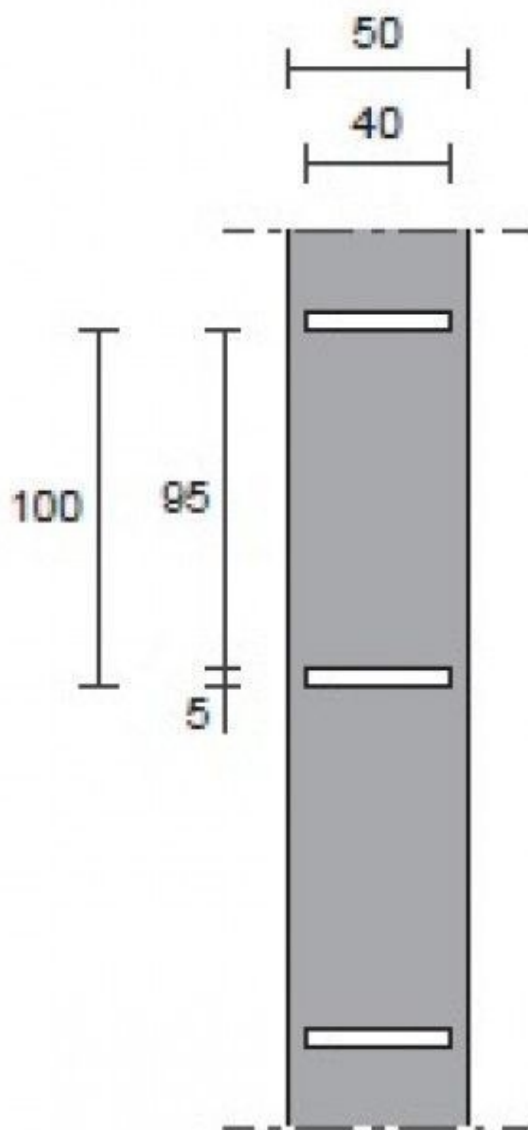

ESPECIFICACIONES

Marca	Mobilier shopping
Base	
Fijación	
Colore	Noir
Ref	fix-mur-pou-3392
ID	3392
Fecha de entrega	1-5 días
Categoría	Accesorios gondolas de tiendas
Tipo	Mobiliarios de tiendas

DETAIL

Mannequins Shopping le ofrece soluciones para sus tiendas. Encuentre nuestras gondolas murales, gondolas láser y accesorios para gondolas murales.

Soporte de pared para góndola de 240 cm
Accesorios gondolas de tiendas - Foto n° 3