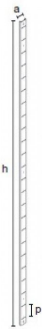

MANNEQUINS
SHOPPING

MANIQUES, BUSTOS Y MOBILIARIO PARA TIENDAS

+33 1 84 80 80 09 - info@mannequins-shopping.com

<https://www.mannequins-shopping.com>

Soporte de pared para góndola de 240 cm **54,56 €sin IVA**

Accesorios gondolas de tiendas

ESPECIFICACIONES

Marca	Mobilier shopping
Base	
Fijación	
Colore	Noir
Ref	fix-mur-pou-3392
ID	3392
Fecha de entrega	1-5 días
Categoría	Accesorios gondolas de tiendas
Tipo	Mobiliarios de tiendas

DETAIL

Mannequins Shopping le ofrece soluciones para sus tiendas. Encuentre nuestras gondolas murales, gondolas láser y accesorios para gondolas murales.

DESCRIPTION

Soporte de pared para góndola de pared, color negro mate El soporte de pared es ideal para dar forma a su góndola de pared según sus deseos. El sistema modular tiene 5 cm de ancho y 240 cm de alto. El peso de la barra es de 9,6 kg.

Soporte de pared para góndola de 240 cm

Accesorios gondolas de tiendas - Foto n° 1

ESPECIFICACIONES

Marca	Mobilier shopping
Base	
Fijación	
Colore	Noir
Ref	fix-mur-pou-3392
ID	3392
Fecha de entrega	1-5 días
Categoría	Accesorios gondolas de tiendas
Tipo	Mobiliarios de tiendas