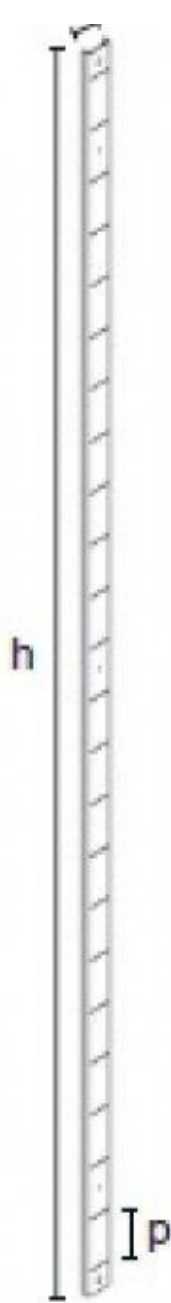

Accesorios gondolas de tiendas

ESPECIFICACIONES

Marca	Mobilier shopping
Base	
Fijación	
Colore	Noir
Ref	fix-mur-pou-3392
ID	3392
Fecha de entrega	1-5 días
Categoría	Accesorios gondolas de tiendas
Tipo	Mobiliarios de tiendas

DETAIL

Mannequins Shopping le ofrece soluciones para sus tiendas. Encuentre nuestras gondolas murales, gondolas láser y accesorios para gondolas murales.

DESCRIPTION

Soporte de pared para góndola de pared, color negro mate El soporte de pared es ideal para dar forma a su góndola de pared según sus deseos. El sistema modular tiene 5 cm de ancho y 240 cm de alto. El peso de la barra es de 9,6 kg.

Soporte de pared para góndola de 240 cm

Accesorios gondolas de tiendas - Foto n° 1

ESPECIFICACIONES

Marca	Mobilier shopping
Base	
Fijación	
Colore	Noir
Ref	fix-mur-pou-3392
ID	3392
Fecha de entrega	1-5 días
Categoría	Accesorios gondolas de tiendas
Tipo	Mobiliarios de tiendas

Soporte de pared para góndola de 240 cm
Accesorios gondolas de tiendas - Foto n° 3

ESPECIFICACIONES

Marca	Mobilier shopping
Base	
Fijación	
Colore	Noir
Ref	fix-mur-pou-3392
ID	3392
Fecha de entrega	1-5 días
Categoría	Accesorios gondolas de tiendas
Tipo	Mobiliarios de tiendas