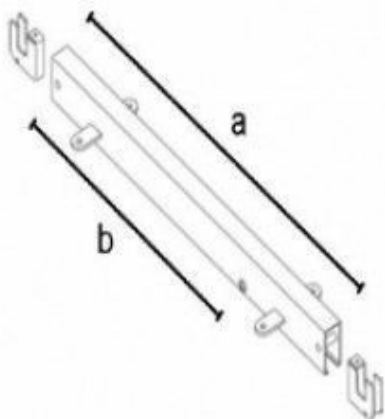

Information

mm

a = 400

b = 280

0.62

Pcs

1/pack

ESPECIFICACIONES

Marca	Mobilier shopping
Base	
Fijación	
Colore	Noir
Ref	sup-eta-noi-3541
ID	3541
Fecha de entrega	1-5 días
Categoría	Accesorios gondolas de tiendas
Tipo	Mobiliarios de tiendas

DETAIL