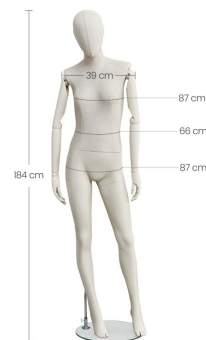

MANNEQUINS
SHOPPING

MANIQUIES, BUSTOS Y MOBILIARIO PARA TIENDAS

+33 1 84 80 80 09 - info@mannequins-shopping.com

<https://www.mannequins-shopping.com>

Maniqui vintage mujer casual **350,00 €sin IVA**

Vintage maniquies

ESPECIFICACIONES

Marca	Mannequins vitrine
Base	Cristal ronda
Fijación	Pantorrilla
Colore	Beige
Ref	man-vit-vin-3748
ID	3748
Fecha de entrega	1-5 días
Categoría	Vintage maniquies
Tipo	Maniquies

DETAIL

Dimensiones de este maniquí de exposición vintage informal:

Altura: 182 cm
Hombro: 42 cm
Pecho: 86 cm
Cintura: 64 cm
Cadera: 86 cm
Talla: 39

Fijación con base redonda incluida.

DESCRIPTION

Parte integrante de la colección de **maniquies vintage**, este **maniquí de escaparate** femenino de pose informal presenta curvas estilizadas y elegantes. Con un rostro abstracto adornado con orejas y un accesorio para la pantorrilla, este **maniquí de escaparate** ha sido meticulosamente diseñado para aportar un toque de estilo a sus escaparates. Su silueta realista y su postura relajada le confieren una presencia excepcional. Su pose relajada, combinada con los brazos articulados, es ideal para cambiar de ropa y decoración con facilidad y frecuencia.

Maniqui vintage mujer casual