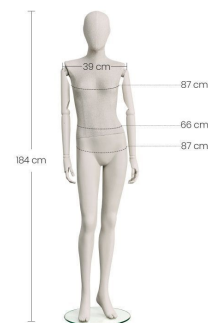

MANNEQUINS
SHOPPING

MANIQUIES, BUSTOS Y MOBILIARIO PARA TIENDAS

+33 1 84 80 80 09 - info@mannequins-shopping.com

<https://www.mannequins-shopping.com>

Maniquí vintage de mujer **350,00 € sin IVA**

Vintage maniquies

ESPECIFICACIONES

Marca	Mannequins vitrine
Base	Cristal ronda
Fijación	Pantorrilla
Colore	Beige
Ref	man-vit-vin-3747
ID	3747
Fecha de entrega	1-5 días
Categoría	Vintage maniquies
Tipo	Maniquies

DETAIL

Dimensiones de este maniquí vintage :

Altura: 182 cm
Hombro: 42 cm
Pecho: 86 cm
Cintura : 64 cm
Cadera: 86 cm
Talla: 39

Fijación con base redonda incluida.

DESCRIPTION

Este **maniquí de señora** de la colección de **maniquies vintage** tiene unas curvas sencillas y elegantes. Su rostro abstracto con orejas y su cierre a la altura de la pantorrilla han sido especialmente concebidos para aportar un toque de estilo a sus escaparates. El realismo sorprendente de su cuerpo y su pose ligeramente oscilante confieren a este **maniquí de escaparate** una presencia única que animará sus escaparates. Su pose ligeramente oscilante, con brazos articulados, se adapta perfectamente a los cambios frecuentes y fáciles de ropa y decoración, a la vez que le confiere una actitud llena de carácter.

Maniquí vintage de mujer