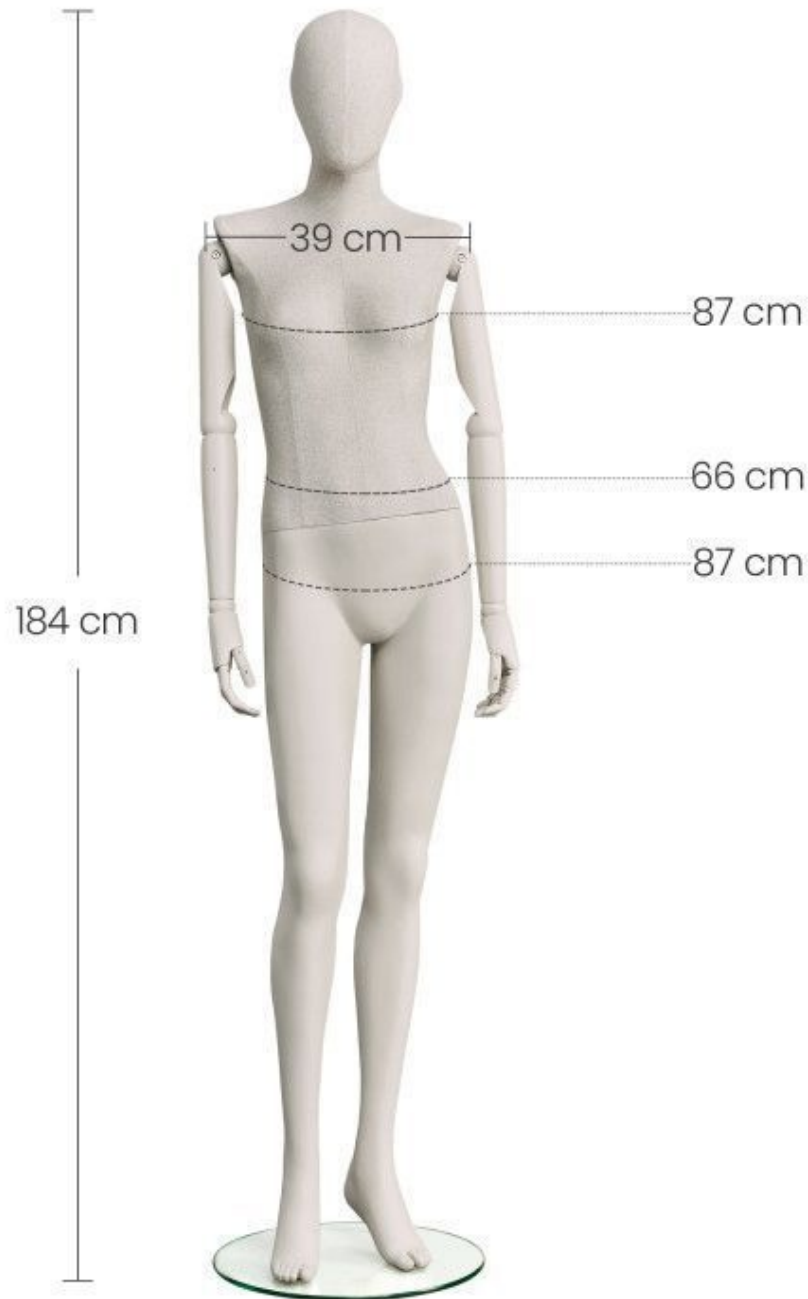

Altura: 182 cm
Hombro: 42 cm
Pecho: 86 cm
Cintura : 64 cm
Cadera: 86 cm
Talla: 39

Fijación con base redonda incluida.

DESCRIPTION

Este **maniquí de señora** de la colección de **maniquies vintage** tiene unas curvas sencillas y elegantes. Su rostro abstracto con orejas y su cierre a la altura de la pantorrilla han sido especialmente concebidos para aportar un toque de estilo a sus escaparates. El realismo sorprendente de su cuerpo y su pose ligeramente oscilante confieren a este **maniquí de escaparate** una presencia única que animará sus escaparates. Su pose ligeramente oscilante, con brazos articulados, se adapta perfectamente a los cambios frecuentes y fáciles de ropa y decoración, a la vez que le confiere una actitud llena de carácter.

DETAIL

Dimensiones de este maniquí vintage :

Altura: 182 cm
Hombro: 42 cm
Pecho: 86 cm
Cintura : 64 cm
Cadera: 86 cm
Talla: 39

Fijación con base redonda incluida.

Maniquí vintage de mujer

Vintage maniquies - Foto n° 2

DETAIL

Dimensiones de este maniquí vintage :

Altura: 182 cm
Hombro: 42 cm
Pecho: 86 cm
Cintura : 64 cm
Cadera: 86 cm
Talla: 39

Fijación con base redonda incluida.

Maniquí vintage de mujer

Vintage maniquies - Foto nº 4

DETAIL

Dimensiones de este maniquí vintage :

Altura: 182 cm
Hombro: 42 cm
Pecho: 86 cm
Cintura : 64 cm
Cadera: 86 cm
Talla: 39

Fijación con base redonda incluida.

Maniquí vintage de mujer

Vintage maniquies - Foto nº 6