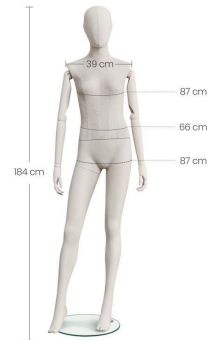

MANNEQUINS
SHOPPING

MANIQUIES, BUSTOS Y MOBILIARIO PARA TIENDAS

+33 1 84 80 80 09 - info@mannequins-shopping.com

<https://www.mannequins-shopping.com>

Maniquí expositor vintage, mujer balanceándose **350,00 € sin IVA**

Vintage maniquies

ESPECIFICACIONES

Marca	Mannequins vitrine
Base	Cristal ronda
Fijación	Pantorrilla
Colore	Beige
Ref	man-vit-vin-3746
ID	3746
Fecha de entrega	1-5 días
Categoría	Vintage maniquies
Tipo	Maniquies

DETAIL

Dimensiones de este maniquí de escaparate vintage:

Altura: 182 cm
Hombro : 42 cm
Pecho: 86 cm
Cintura : 64 cm
Cadera : 86 cm
Talla: 39

Fijación con base redonda incluida.

DESCRIPTION

Este **maniquí de escaparate**, que forma parte de la colección de maniqués vintage, se balancea con curvas elegantes. Con un rostro abstracto con orejas y un accesorio para la pantorrilla, este **maniquí** ha sido cuidadosamente diseñado para añadir un toque de estilo a sus escaparates. Su cuerpo extraordinariamente realista y su postura oscilante le confieren una presencia excepcional que dará vida a sus escaparates. Su postura oscilante, combinada con brazos articulados, es ideal para cambiar con frecuencia y facilidad de ropa y telones de fondo, al tiempo que añade una actitud llena de carácter.

Maniquí expositor vintage, mujer balanceándose