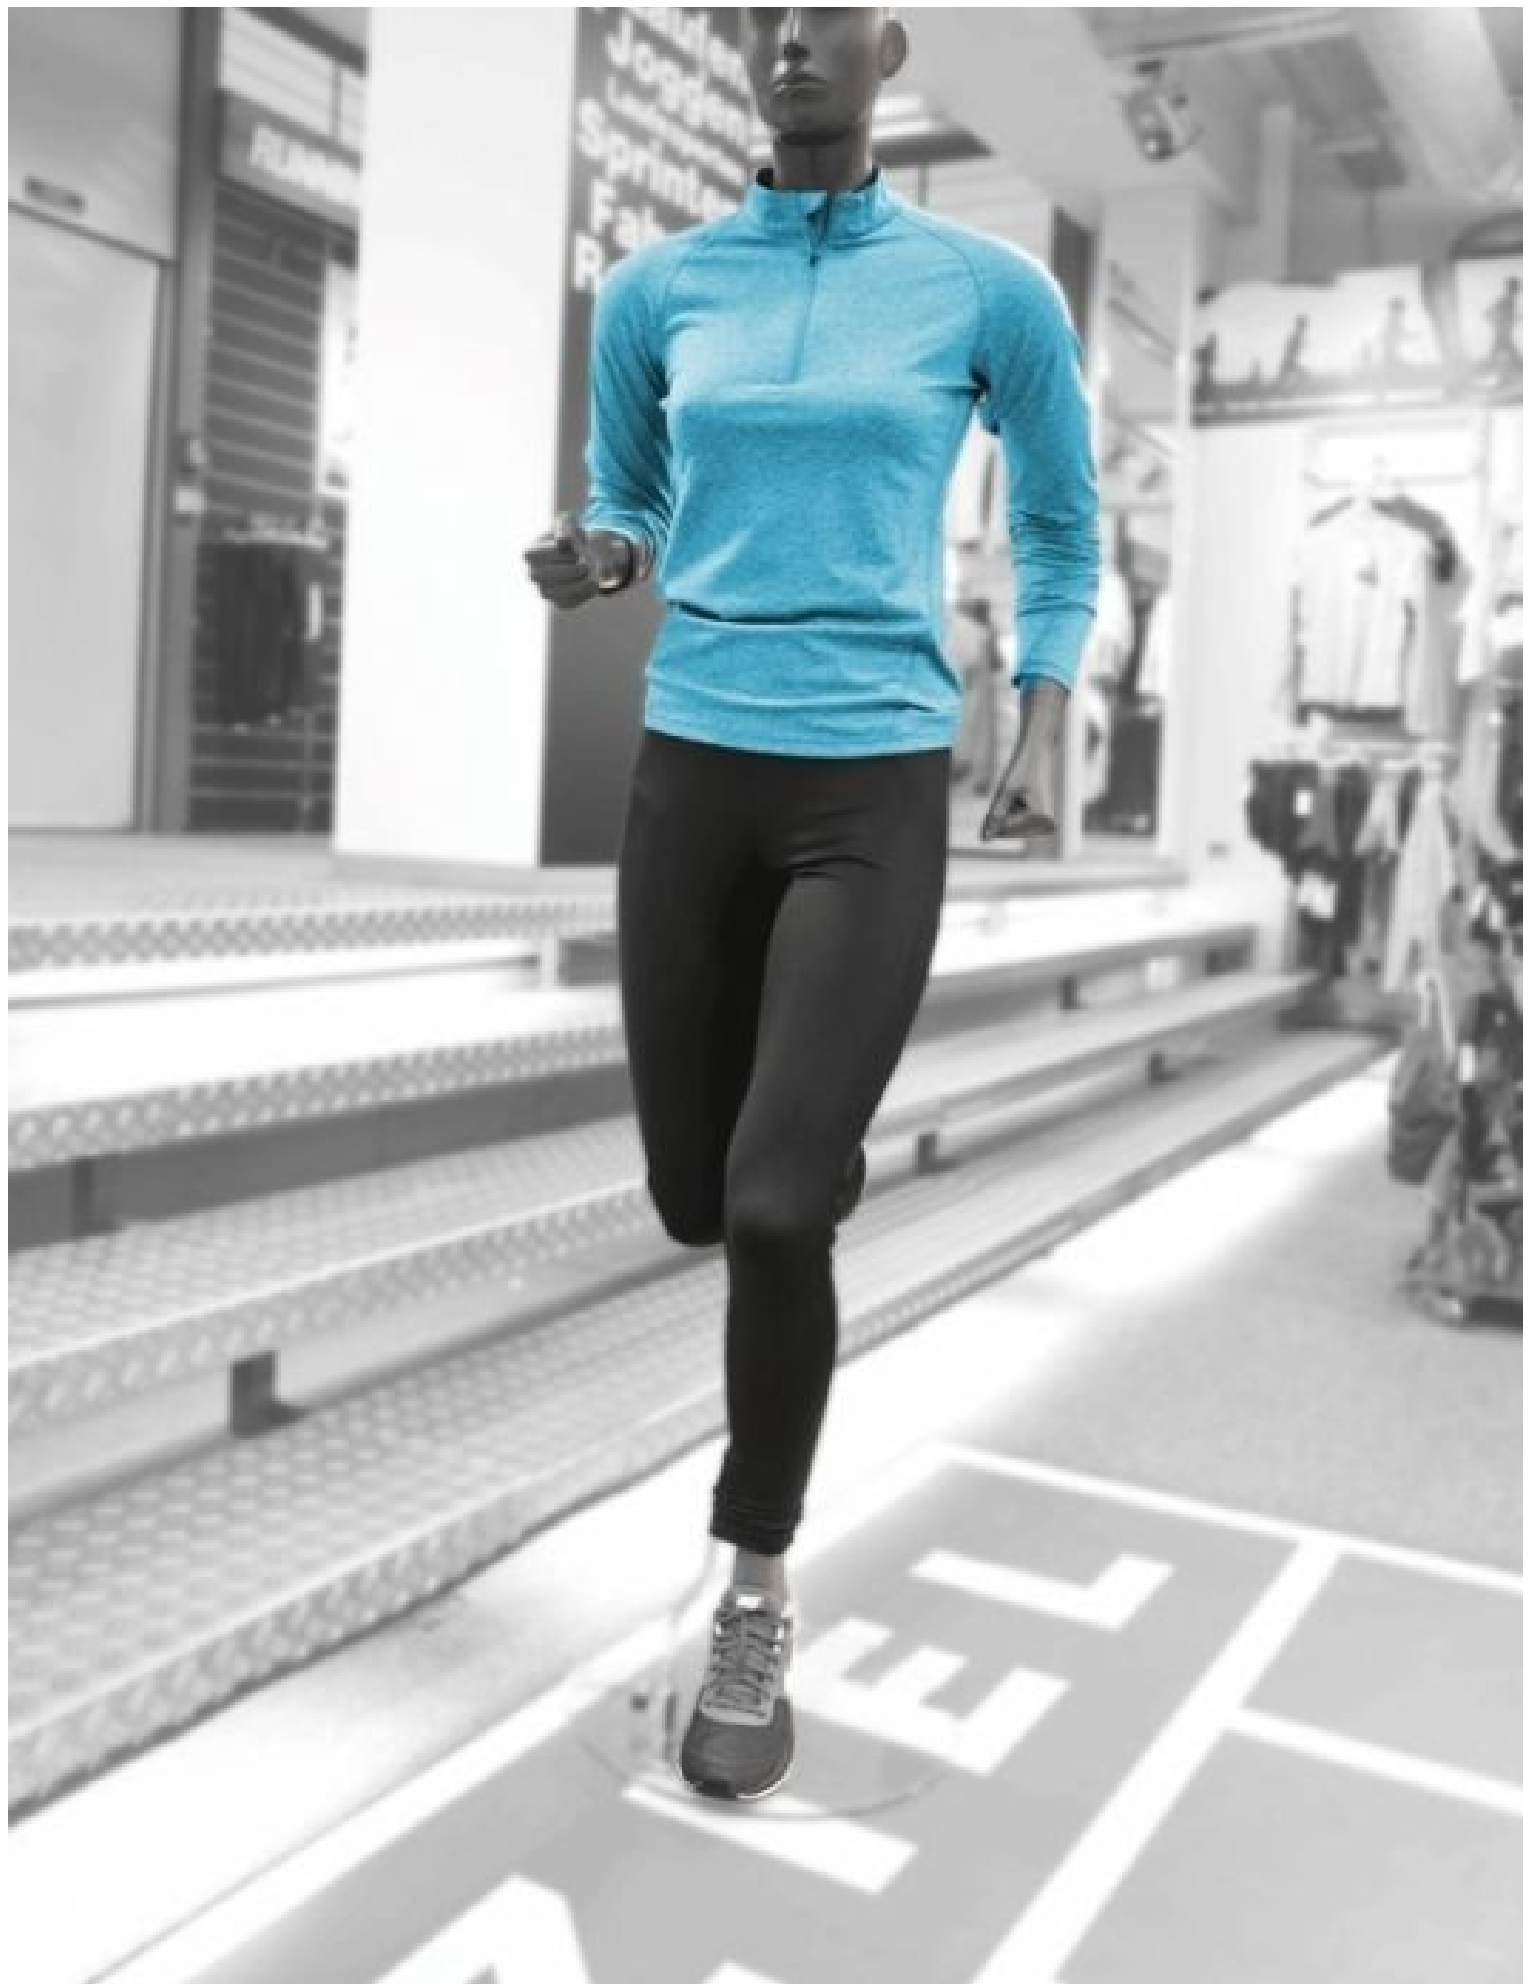

ESPECIFICACIONES

Marca
Base

Mannequins vitrine
Cristal ronda

DETAIL

Este maniquí femenino abstracto es un maniquí sin rasgos faciales dibujados. Este maniquí deportivo senora pondrá de relieve sus colecciones de ropa. Se adapta a todo tipo de tiendas.