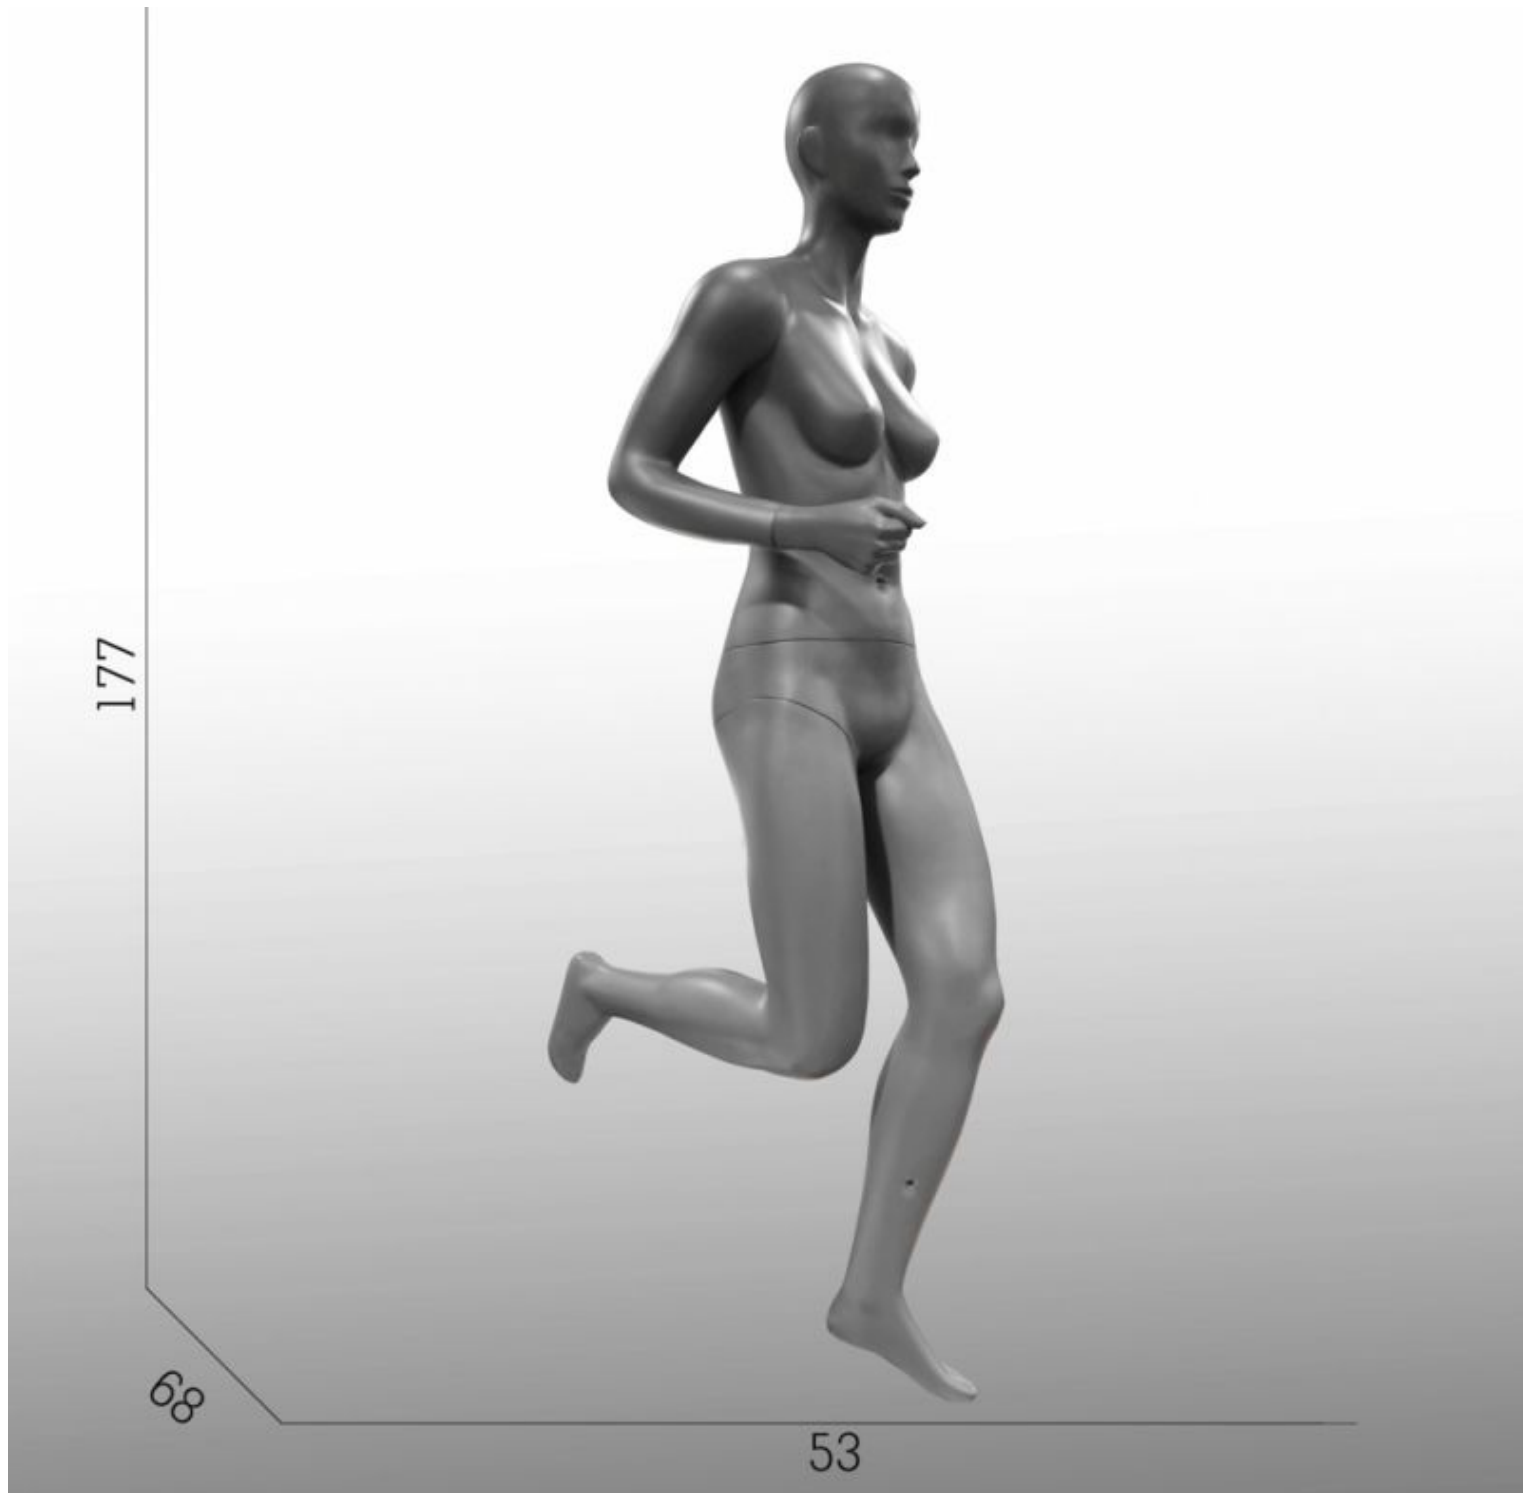

ESPECIFICACIONES

Marca	Mannequins vitrine
Base	Cristal ronda
Fijación	Pantorrilla
Colore	Gris
Ref	man-de-vit-2722
ID	2722
Fecha de entrega	1-5 días
Categoría	Maniquis deporte
Tipo	Maniquies

DETAIL

Este maniquí femenino abstracto es un maniquí sin rasgos faciales dibujados. Este maniquí deportivo senora pondrá de relieve sus colecciones de ropa. Se adapta a todo tipo de tiendas.

Running maniqui senora

Maniquis deporte - Foto n° 3