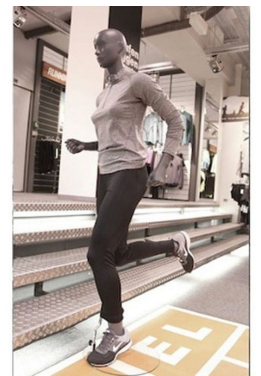

ESPECIFICACIONES

Marca	Mannequins vitrine
Base	Cristal ronda
Fijación	Pantorrilla
Colore	Gris
Ref	man-de-vit-2722
ID	2722
Fecha de entrega	1-5 días
Categoría	Maniquis deporte
Tipo	Maniques

DETAIL

Este maniquí femenino abstracto es un maniquí sin rasgos faciales dibujados. Este maniqui deportivo senora pondrá de relieve sus colecciones de ropa. Se adapta a todo tipo de tiendas.

DESCRIPTION

Los **maniqués running senora** muestran a la mujer del corredor en color gris con la cabeza abstracta y la base de vidrio de fijación.

Tamaño de este **maniqués running**:

Altura: 177 cm

Pecho: 63 cm.