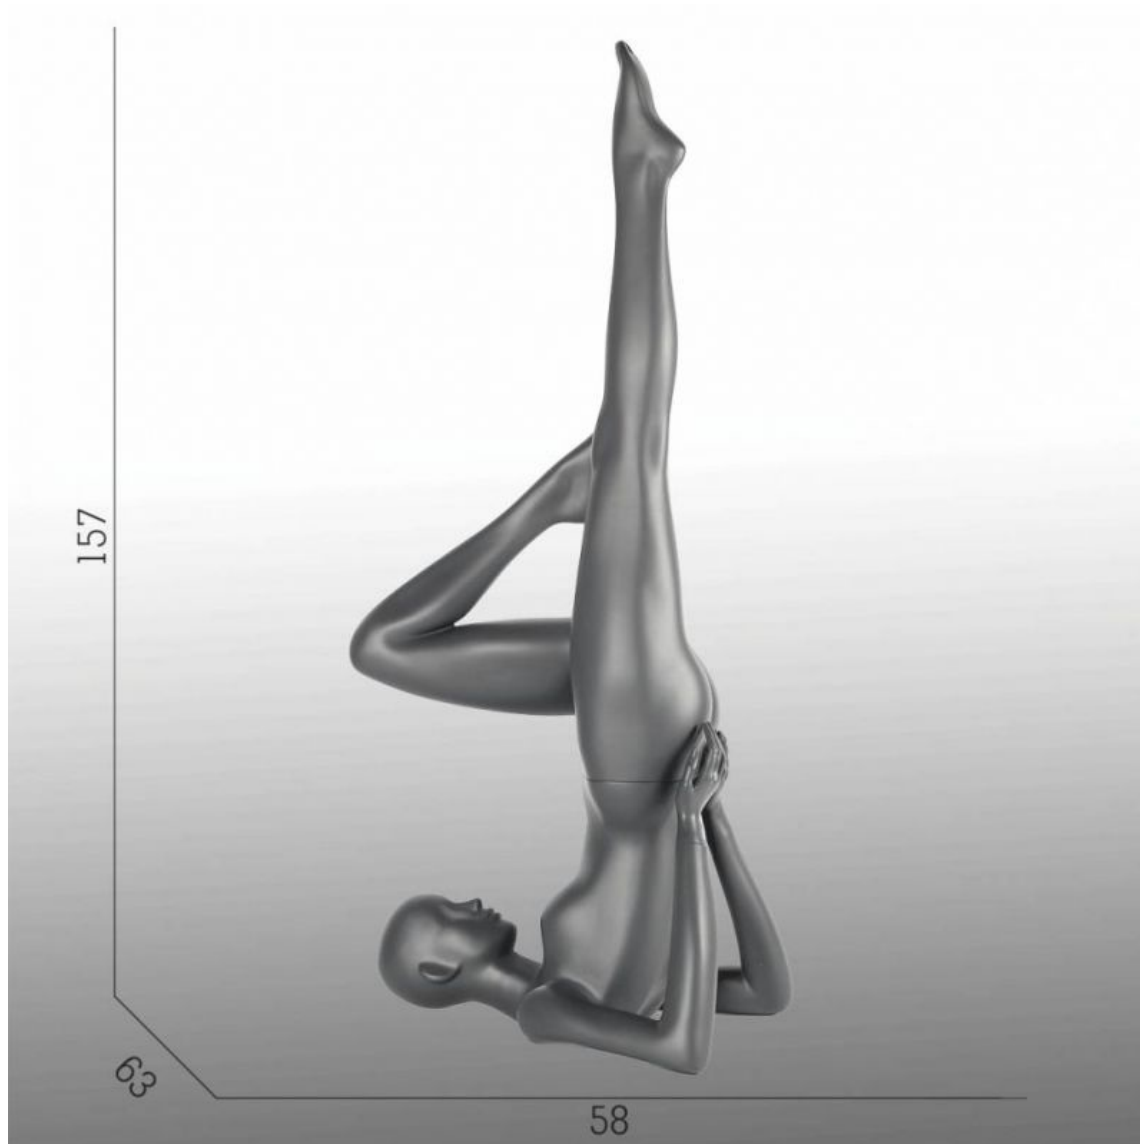

Maniqui señora yoga colore gris con cabeza **229,00 € sin IVA**

Maniquis deporte

ESPECIFICACIONES

Marca	Mannequins vitrine
Base	
Fijación	Sin fijación
Colore	Gris
Ref	man-vit-fem-2752
ID	2752
Fecha de entrega	1-5 días
Categoría	Maniquis deporte
Tipo	Maniques

DETAIL

Mediciones del maniqui yoga en la playa :

altura 157 cm

ancho 65 cm

profundidad 58 cm

pecho 80 cm

cintura 62 cm

cadera 90 cm

O maniqui femenino en un saco de dormir, moda casual.

Características del maniqui en la playa, maniqui haciendo yoga :

Maniquí de poliéster reforzado.

Soporte redondo de vidrio templado.

Enlaces dobles

Maniqui señora yoga colore gris con cabeza