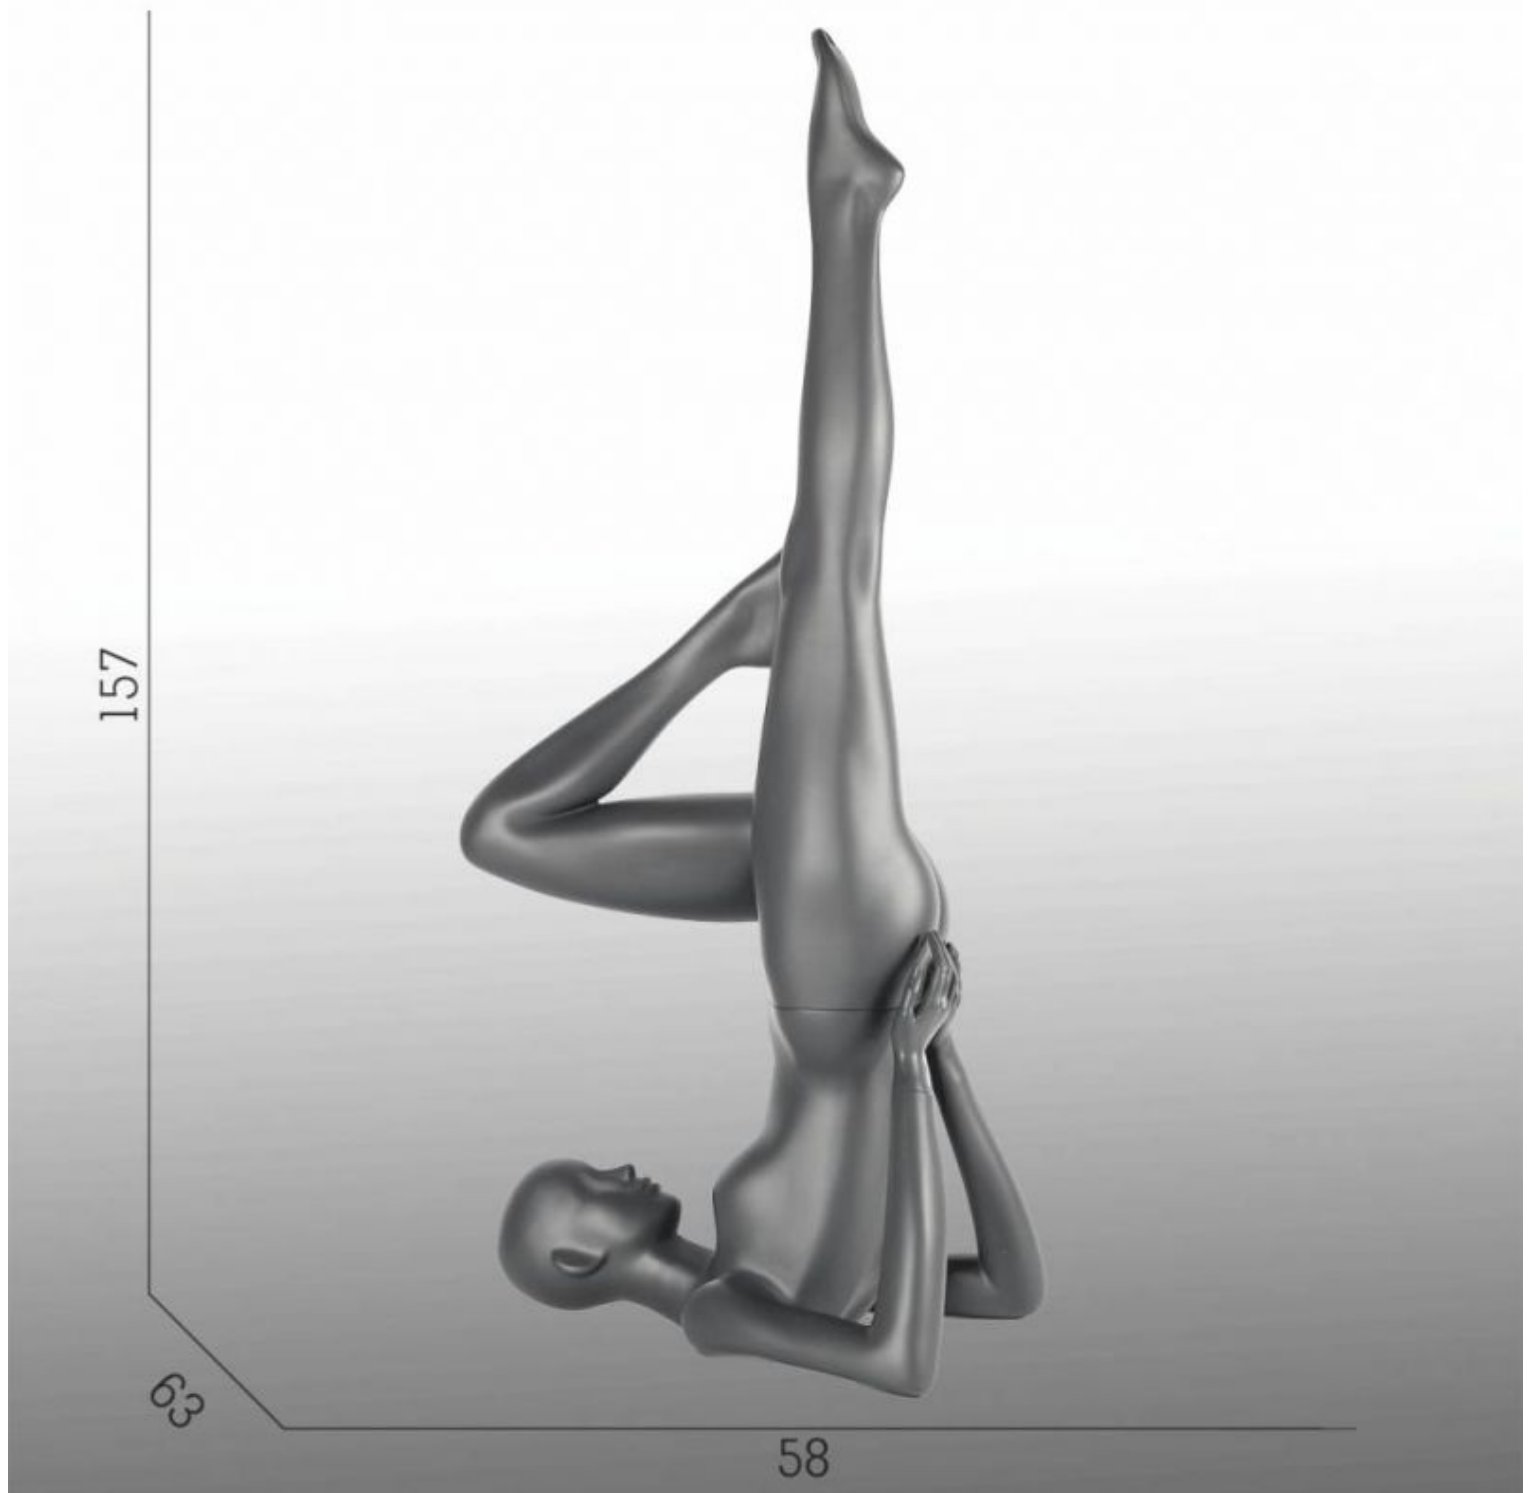

Maniquis deporte - Foto n° 1

ESPECIFICACIONES

Marca	Mannequins vitrine
Base	
Fijación	Sin fijación
Colore	Gris
Ref	man-vit-fem-2752
ID	2752
Fecha de entrega	1-5 días
Categoría	Maniquis deporte
Tipo	Maniquies

DETAIL

Mediciones del maniqui yoga en la playa :

altura 157 cm

ancho 65 cm

profundidad 58 cm

pecho 80 cm

cintura 62 cm

cadera 90 cm

talla 38

tamaño del zapato 9 (US) Regístrese para recibir el boletín de Mannequins

Shopping: solo recibirá boletines informativos sobre el equipo que vendemos.

Puede darse de baja en cualquier momento.

Y prometiste que enviarías muy pocos correos electrónicos.

Maniqui señora yoga colore gris con cabeza

Maniquis deporte - Foto n° 2