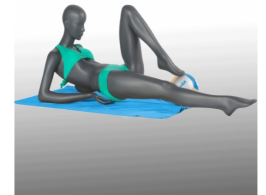

Maniqui señora yoga colore gris con cabeza **229,00 € sin IVA**

Maniquis deporte

ESPECIFICACIONES

Marca	Mannequins vitrine
Base	
Fijación	Sin fijación
Colore	Gris
Ref	man-vit-fem-2752
ID	2752
Fecha de entrega	1-5 días
Categoría	Maniquis deporte
Tipo	Maniques

DETAIL

Mediciones del maniqui yoga en la playa :

altura 157 cm

ancho 65 cm

profundidad 58 cm

pecho 80 cm

cintura 62 cm

cadera 90 cm