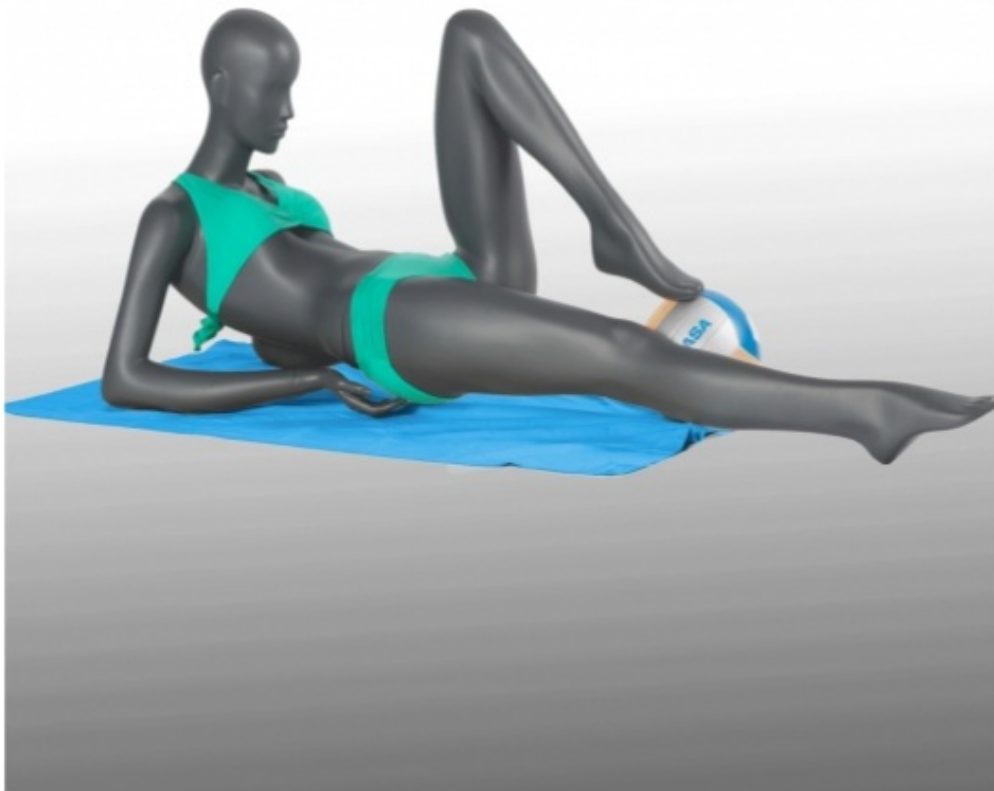

DETAIL

Mediciones del maniqui yoga en la playa :

altura 157 cm

ancho 65 cm

profundidad 58 cm

pecho 80 cm

cintura 62 cm

cadera 90 cm

Maniqui señora yoga colore gris con cabeza

Maniquis deporte - Foto n° 3

ESPECIFICACIONES

Marca	Mannequins vitrine
Base	
Fijación	Sin fijación
Colore	Gris
Ref	man-vit-fem-2752
ID	2752
Fecha de entrega	1-5 días
Categoría	Maniquis deporte
Tipo	Maniquies