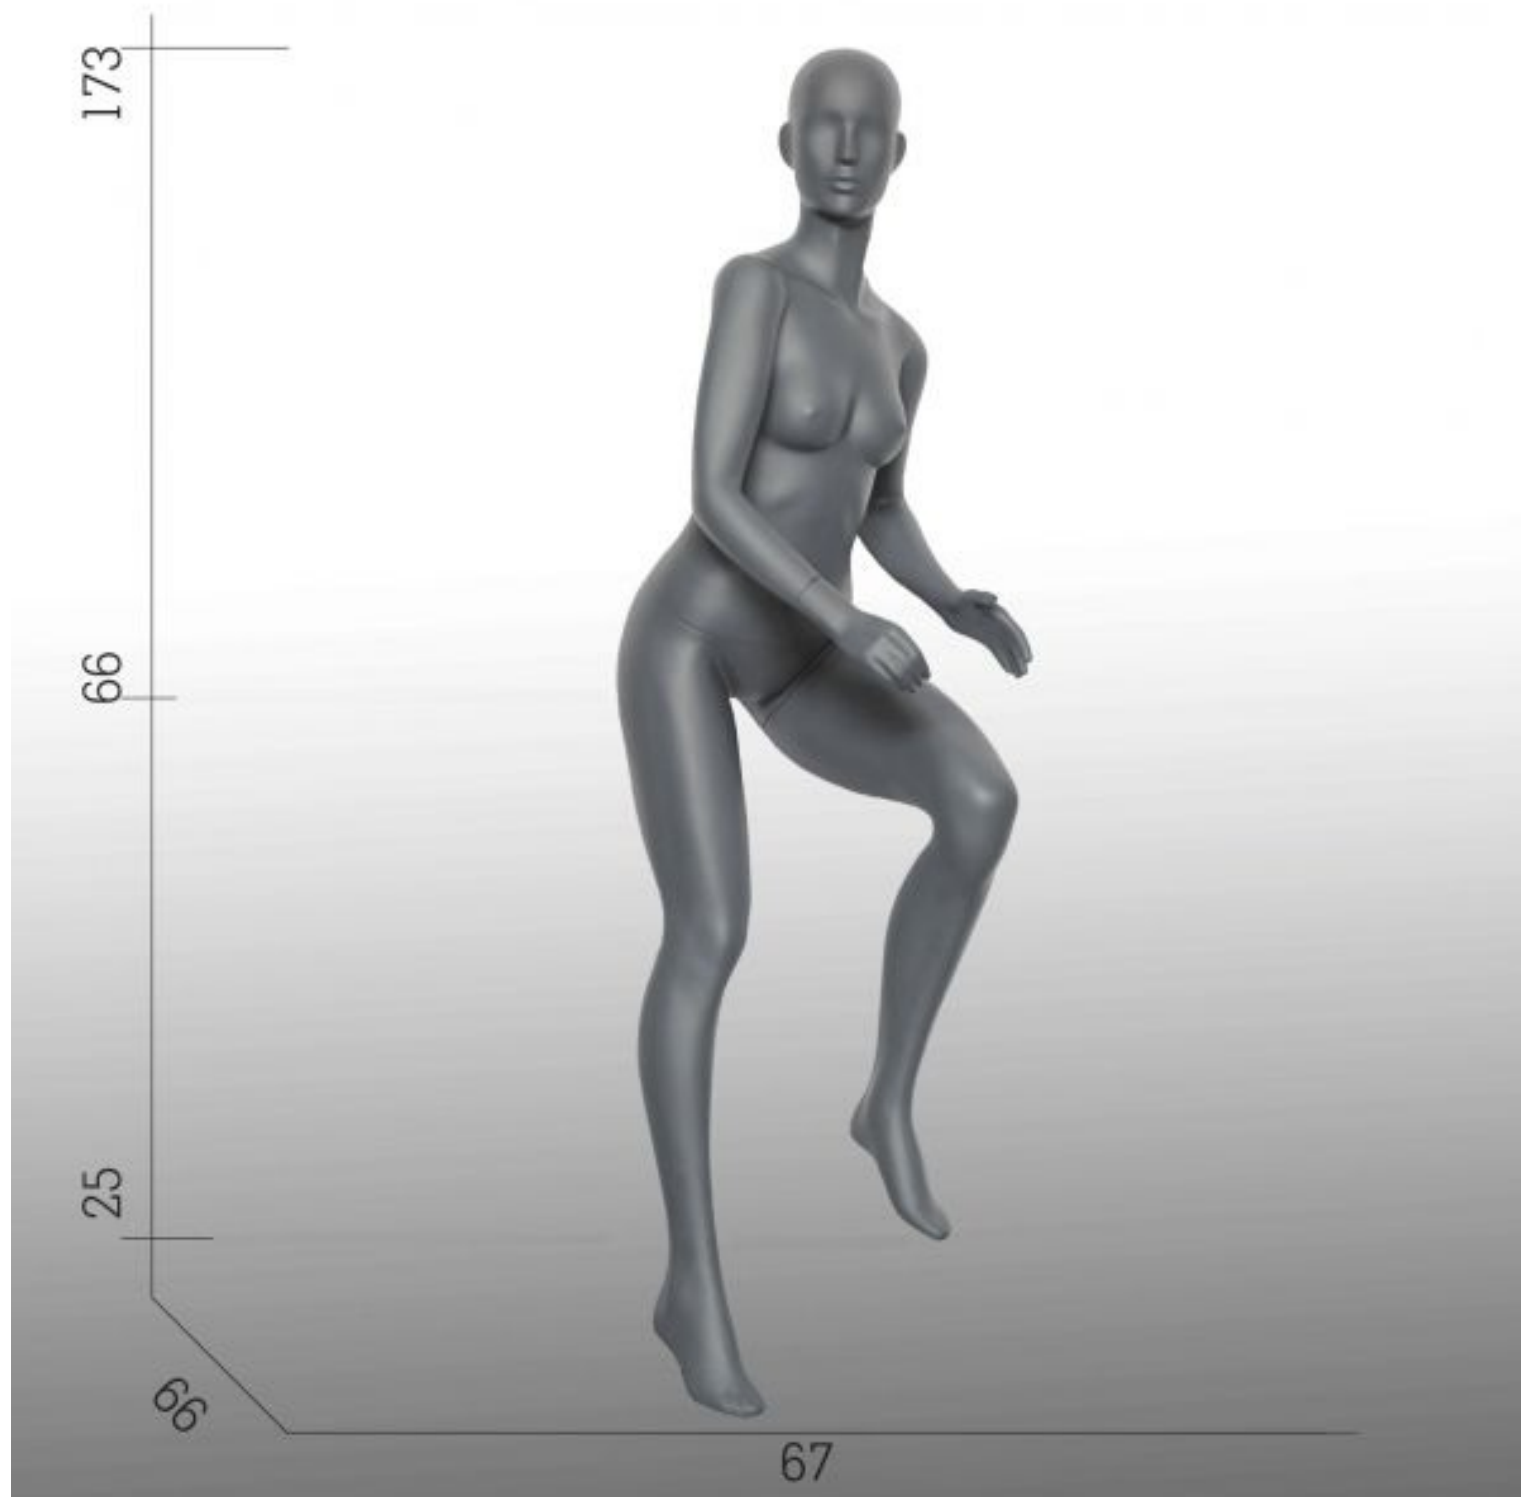

Maniquis deporte - Foto n° 1

ESPECIFICACIONES

Marca	Mannequins vitrine
Base	Cristal ronda
Fijación	Dobla fijación
Colore	Gris
Ref	man-vit-vel-2736
ID	2736
Fecha de entrega	1-5 días
Categoría	Maniquis deporte
Tipo	Maniquies

DETAIL

Dimensiones maniqui senora en bicicleta

Altura 173 cm
Ancho 67 cm
Profundidad 53 cm
Talla 38

Otros modelos están disponibles en nuestro portal para esta gama.

maniquí senora de deporte ciclismo

Maniquis deporte - Foto n° 2