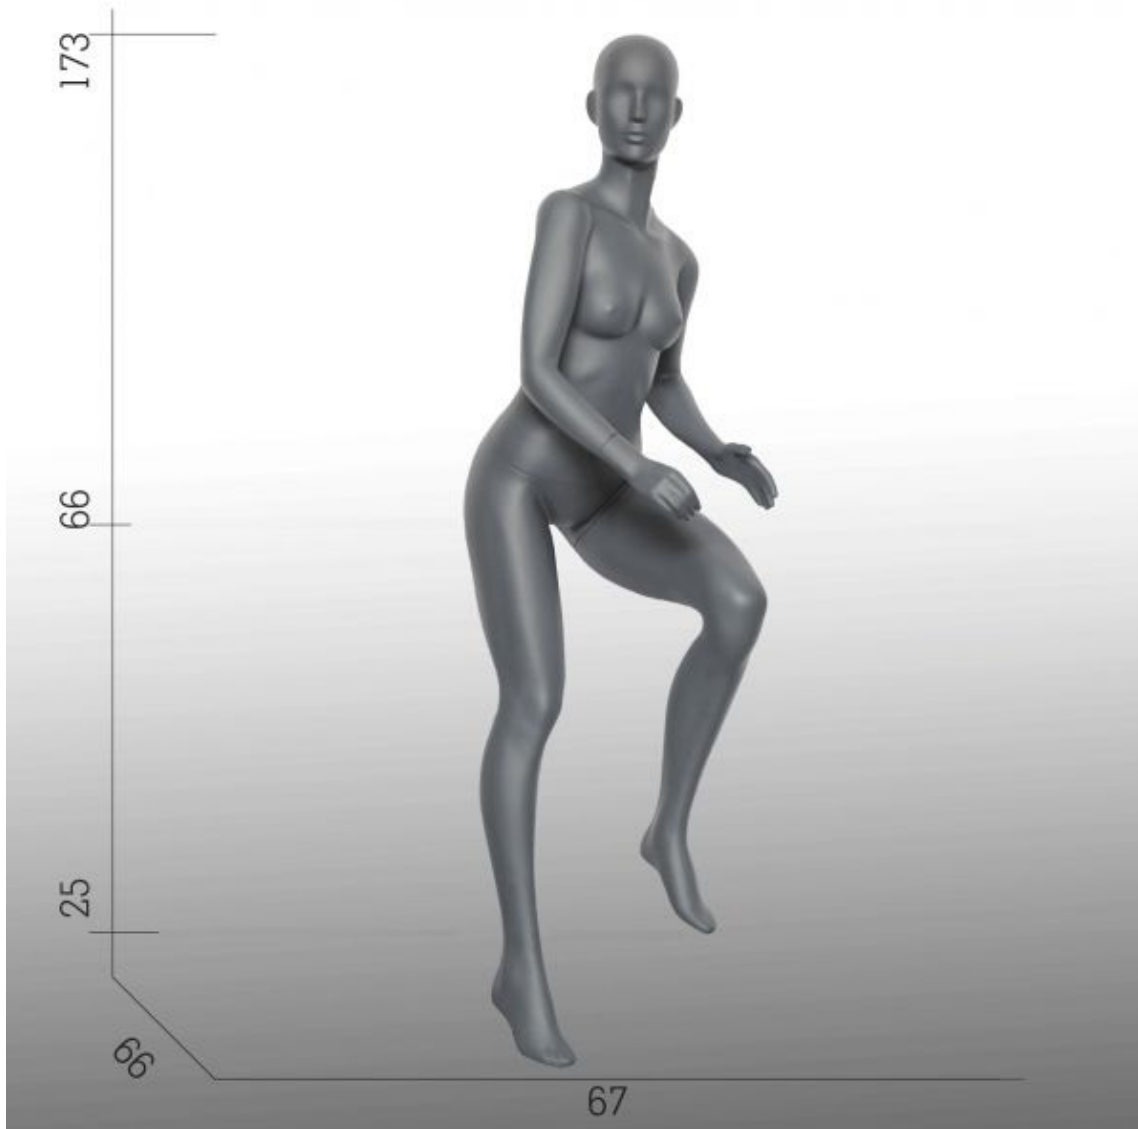

maniquí senora de deporte ciclismo 399,00 € sin IVA

Maniquis deporte

ESPECIFICACIONES

Marca	Mannequins vitrine
Base	Cristal ronda
Fijación	Dobla fijación
Colore	Gris
Ref	man-vit-vel-2736
ID	2736
Fecha de entrega	1-5 días
Categoría	Maniquis deporte
Tipo	Maniques

DETAIL

Dimensiones maniqui senora en bicicleta

Altura	173 cm
Ancho	67 cm
Profundidad	53 cm
Talla	38

Otros modelos están disponibles en nuestro portal para esta gama.

DESCRIPTION

Este maniquí femenino es capaz de adoptar una pose en bicicleta, sentado o en pedales como ciclistas.

Este maniquí femenino en bicicleta puede encajar una botella y cualquier otro objeto en su mano.

Esta mujer deportiva de maniquí de color gris grafito con cara abstracta está hecha de poliéster reforzado, fibra de vidrio y acabados de alta calidad.

Para garantizar la estabilidad del maniquí, el soporte de vidrio de este maniqui deportiva está hecho de vidrio templado e incluye un sistema de pedestal doble en el pie y la pantorrilla.

maniquí senora de deporte ciclismo