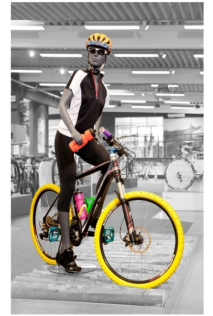

maniquí senora de deporte ciclismo 399,00 € sin IVA

Maniquis deporte

ESPECIFICACIONES

Marca	Mannequins vitrine
Base	Cristal ronda
Fijación	Dobla fijación
Colore	Gris
Ref	man-vit-vel-2736
ID	2736
Fecha de entrega	1-5 días
Categoría	Maniquis deporte
Tipo	Maniques

DETAIL

Dimensiones maniqui senora en bicicleta

Altura	173 cm
Ancho	67 cm
Profundidad	53 cm
Talla	38

Otros modelos están disponibles en nuestro portal para esta gama.

DESCRIPTION

Este maniquí femenino es capaz de adoptar una pose en bicicleta, sentado o en pedales como ciclistas.

Este maniquí femenino en bicicleta puede encajar una botella y cualquier otro objeto en su mano.

Esta mujer deportiva de maniquí de color gris grafito con cara abstracta está hecha de poliéster reforzado, fibra de vidrio y acabados de alta calidad.