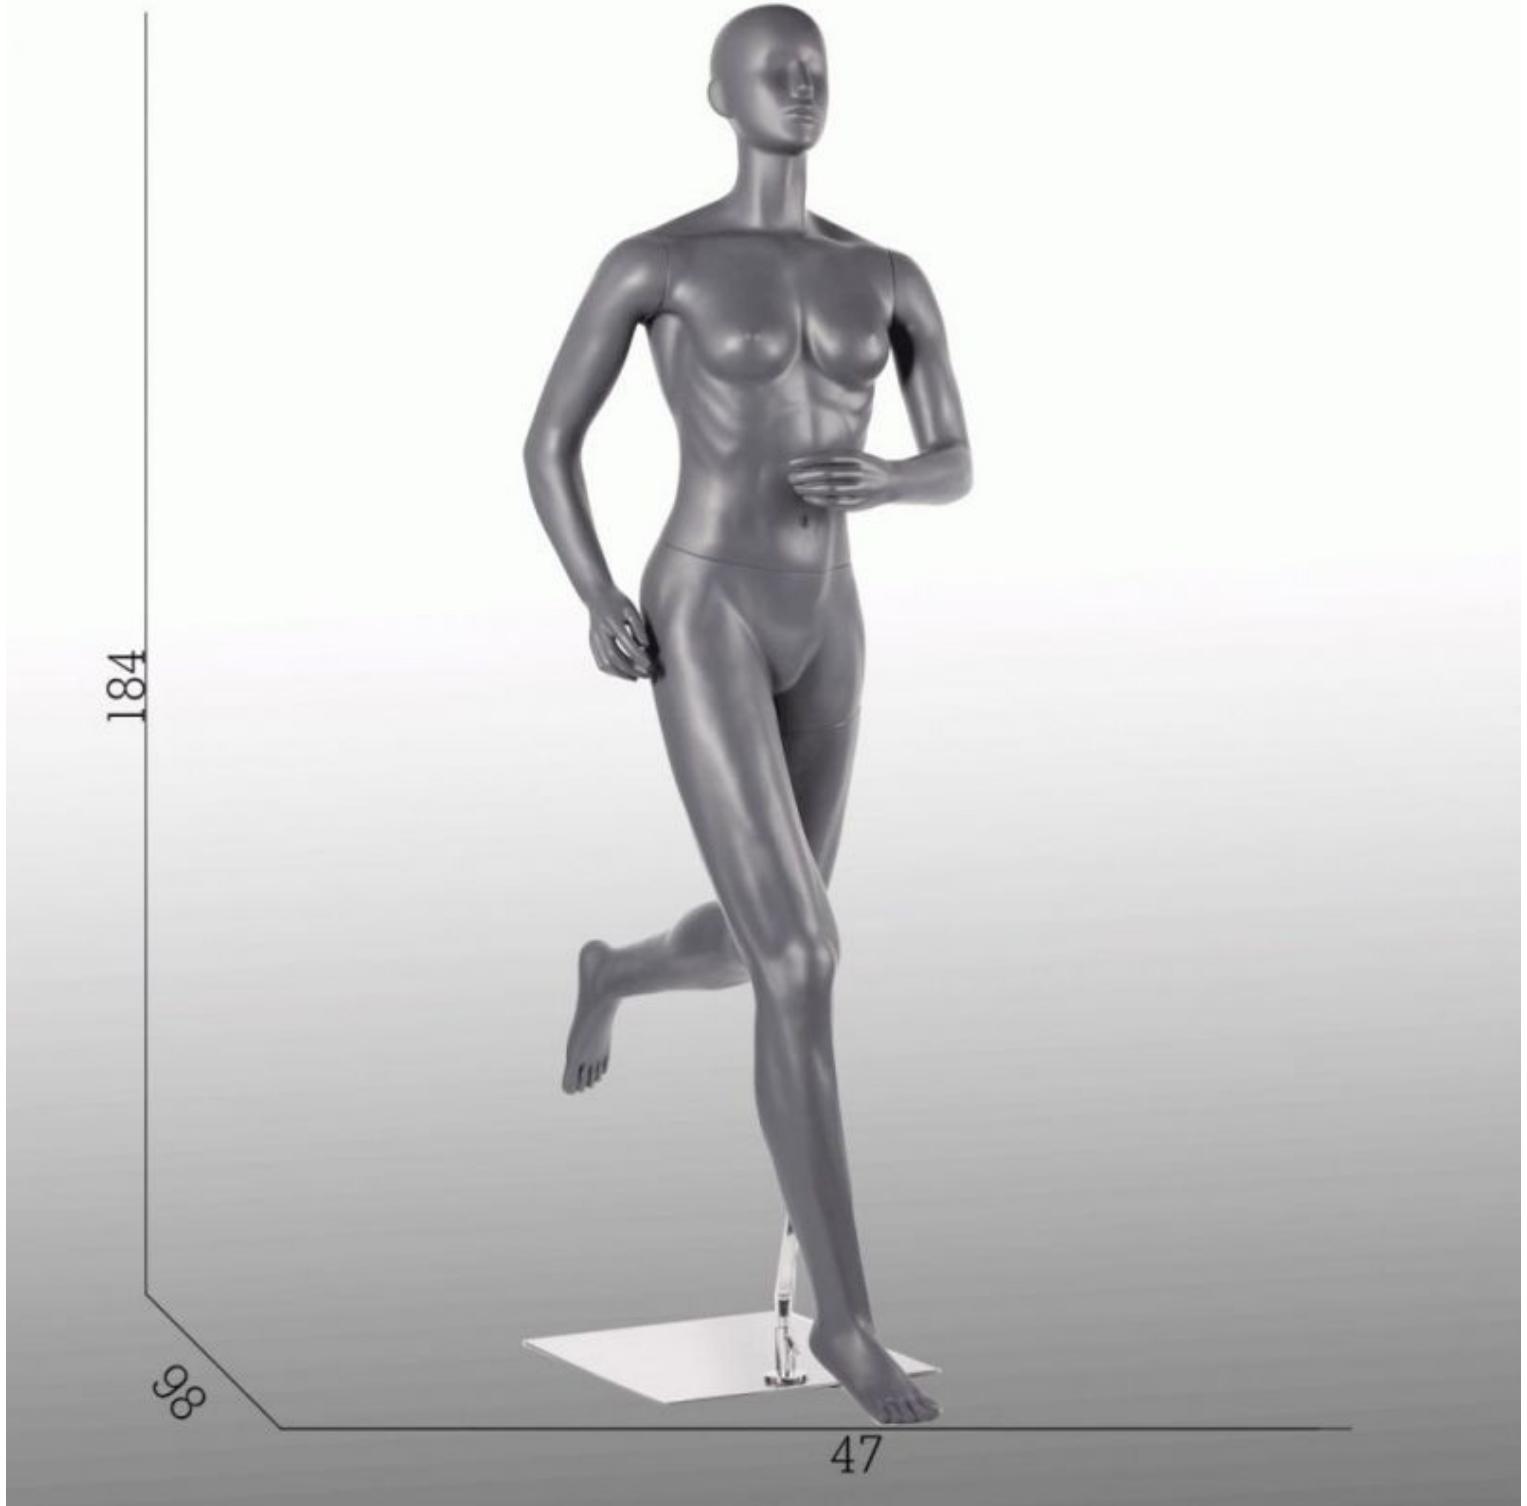

Maniqui senora corriendo con cabeza **399,00 € sin IVA**

Maniquis deporte

ESPECIFICACIONES

Marca	Mannequins vitrine
Base	Metal rectángulo
Fijación	Pantorrilla
Colore	Gris
Ref	man-vit-fem-2858
ID	2858
Fecha de entrega	1-5 días
Categoría	Maniquis deporte
Tipo	Maniques

DESCRIPTION

Medidas de este **maniqui senora corriendo senora** con base de metal:

altura 184 cm
ancho 47 cm
profundidad 98 cm
cofre 93 cm

cintura 67 cm
cadera 83 cm
talla 38

Maniqui senora corriendo con cabeza

Maniqui senora corriendo con cabeza

Maniquis deporte - Foto nº 2

ESPECIFICACIONES

Marca	Mannequins vitrine
Base	Metal rectángulo
Fijación	Pantorrilla
Colore	Gris
Ref	man-vit-fem-2858
ID	2858
Fecha de entrega	1-5 días
Categoría	Maniquis deporte
Tipo	Maniquies