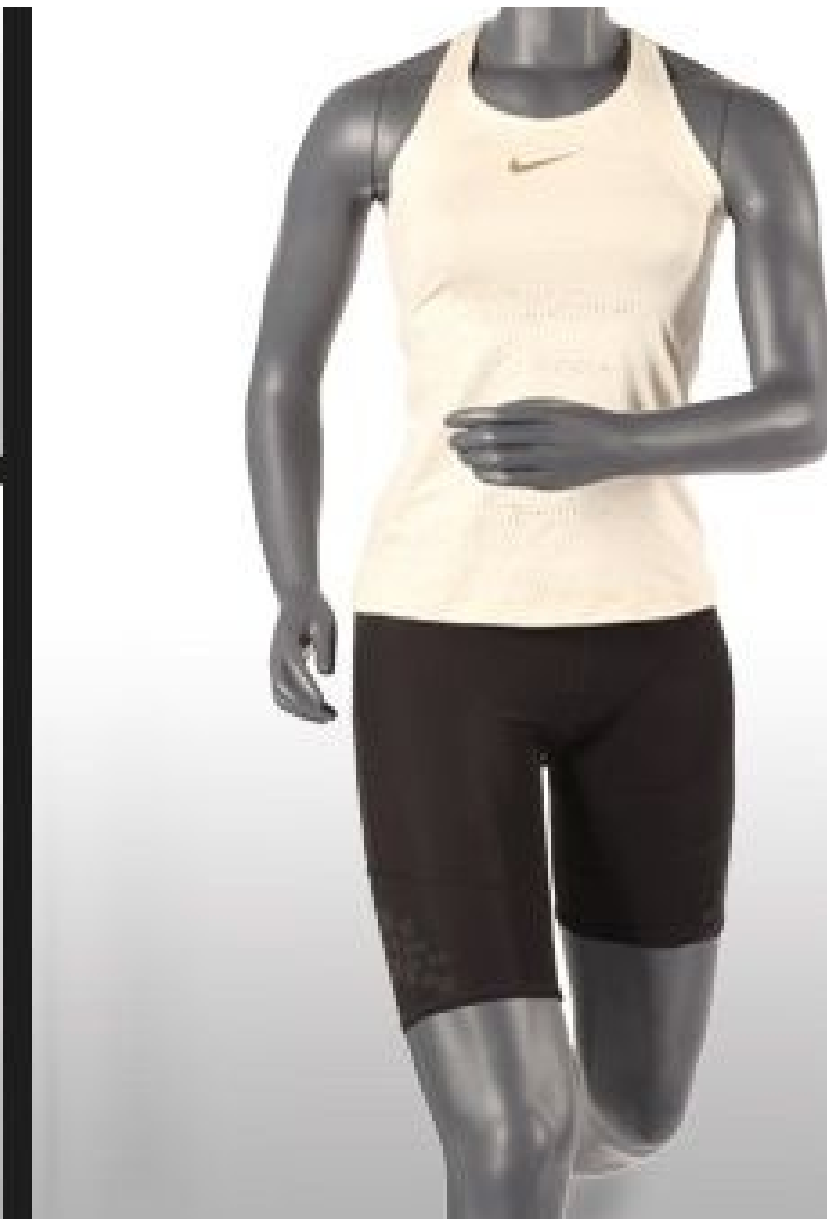

ESPECIFICACIONES

Marca	Mannequins vitrine
Base	Metal rectángulo
Fijación	Pantorrilla
Colore	Gris
Ref	man-vit-fem-2858
ID	2858
Fecha de entrega	1-5 días
Categoría	Maniquis deporte
Tipo	Maniquies

DETAIL

Mannequins Shopping es el proveedor profesional para el diseño de tiendas deportivas, ofrecemos una amplia gama de maniqués deportivos señoras para correr, esenciales para completar el diseño de su tienda, destacando los productos insignia de cada una de sus últimas colecciones. . Las posiciones deportivas de nuestros maniqués señoras nos permiten mostrar la ropa en situaciones más reales para que el cliente pueda ver más. Estos maniqués deportivos señoras se ofrecen a precios cada vez más baratos.