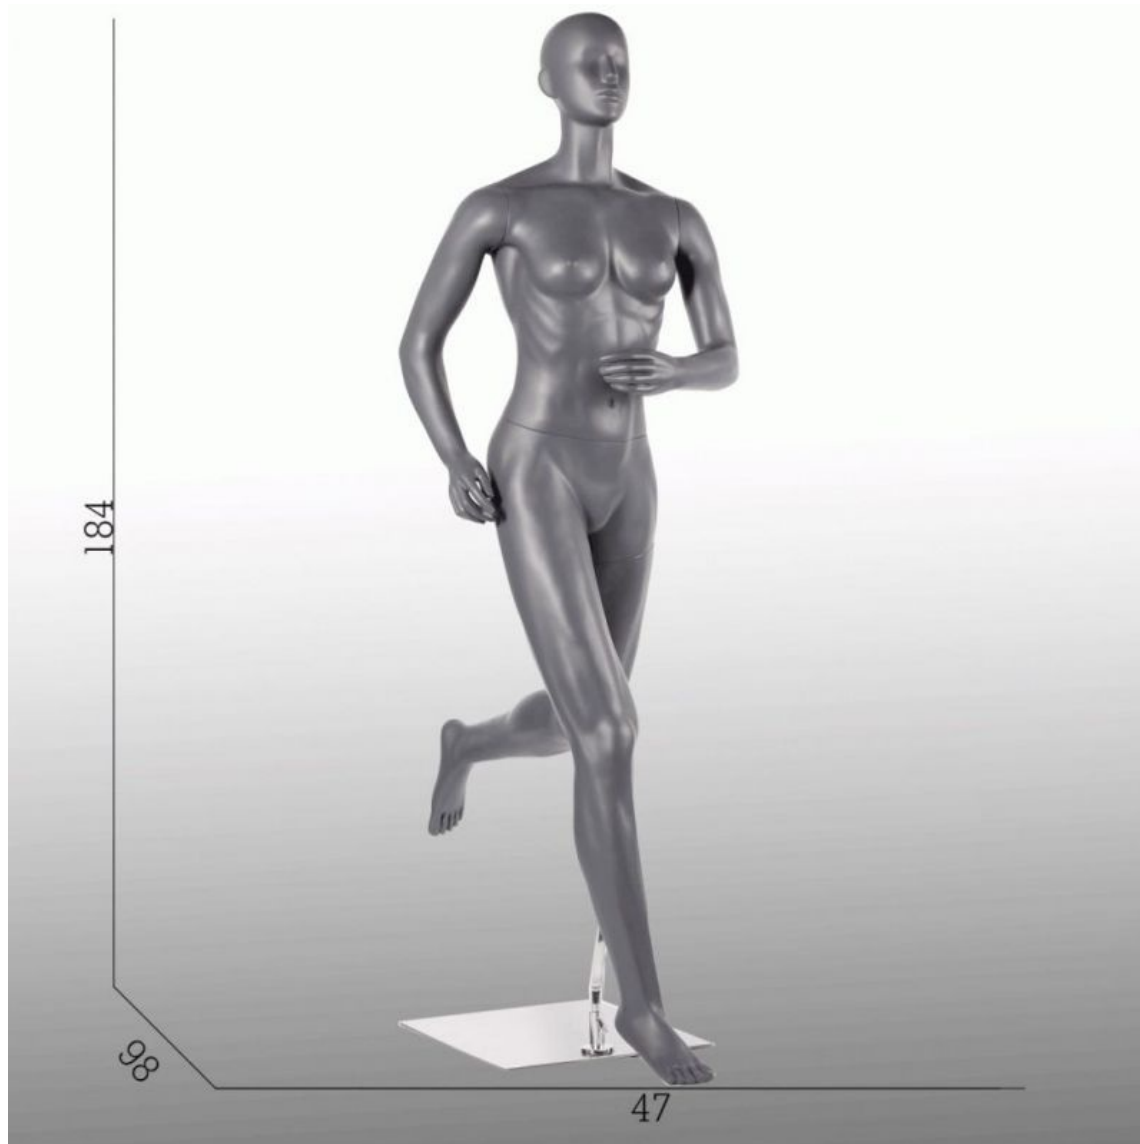

Maniqui senora corriendo con cabeza **399,00 € sin IVA**

Maniquis deporte

ESPECIFICACIONES

Marca	Mannequins vitrine
Base	Metal rectángulo
Fijación	Pantorrilla
Colore	Gris
Ref	man-vit-fem-2858
ID	2858
Fecha de entrega	1-5 días
Categoría	Maniquis deporte
Tipo	Maniques

DESCRIPTION

Medidas de este **maniqui senora corriendo senora** con base de metal:

altura 184 cm
ancho 47 cm
profundidad 98 cm
cofre 93 cm

cintura 67 cm
cadera 83 cm
talla 38

Maniqui senora corriendo con cabeza

Maniqui senora corriendo con cabeza

Maniquis deporte - Foto nº 2

ESPECIFICACIONES

Marca	Mannequins vitrine
Base	Metal rectángulo
Fijación	Pantorrilla
Colore	Gris
Ref	man-vit-fem-2858
ID	2858
Fecha de entrega	1-5 días
Categoría	Maniquis deporte
Tipo	Maniquies

Maniqui senora corriendo con cabeza

Maniquis deporte - Foto n° 5

ESPECIFICACIONES

Marca	Mannequins vitrine
Base	Metal rectángulo
Fijación	Pantorrilla
Colore	Gris
Ref	man-vit-fem-2858
ID	2858
Fecha de entrega	1-5 días
Categoría	Maniquis deporte
Tipo	Maniquies