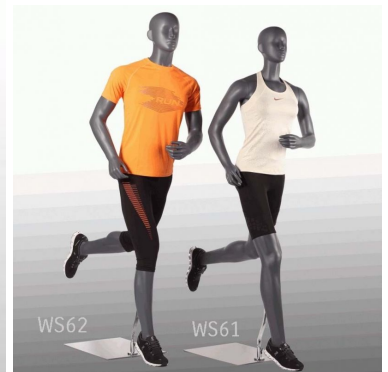

Maniqui senora corriendo con cabeza **399,00 € sin IVA**

Maniquis deporte

ESPECIFICACIONES

Marca	Mannequins vitrine
Base	Metal rectángulo
Fijación	Pantorrilla
Colore	Gris
Ref	man-vit-fem-2858
ID	2858
Fecha de entrega	1-5 días
Categoría	Maniquis deporte
Tipo	Maniques

DESCRIPTION

Medidas de este **maniqui senora corriendo senora** con base de metal:

altura 184 cm
ancho 47 cm
profundidad 98 cm
cofre 93 cm

cintura 67 cm
cadera 83 cm
talla 38

Maniqui senora corriendo con cabeza

Maniqui senora corriendo con cabeza

Maniquis deporte - Foto nº 2

ESPECIFICACIONES

Marca	Mannequins vitrine
Base	Metal rectángulo
Fijación	Pantorrilla
Colore	Gris
Ref	man-vit-fem-2858
ID	2858
Fecha de entrega	1-5 días
Categoría	Maniquis deporte
Tipo	Maniquies

Maniqui senora corriendo con cabeza

Maniquis deporte - Foto n° 5

ESPECIFICACIONES

Marca	Mannequins vitrine
Base	Metal rectángulo
Fijación	Pantorrilla
Colore	Gris
Ref	man-vit-fem-2858
ID	2858
Fecha de entrega	1-5 días
Categoría	Maniquis deporte
Tipo	Maniquies