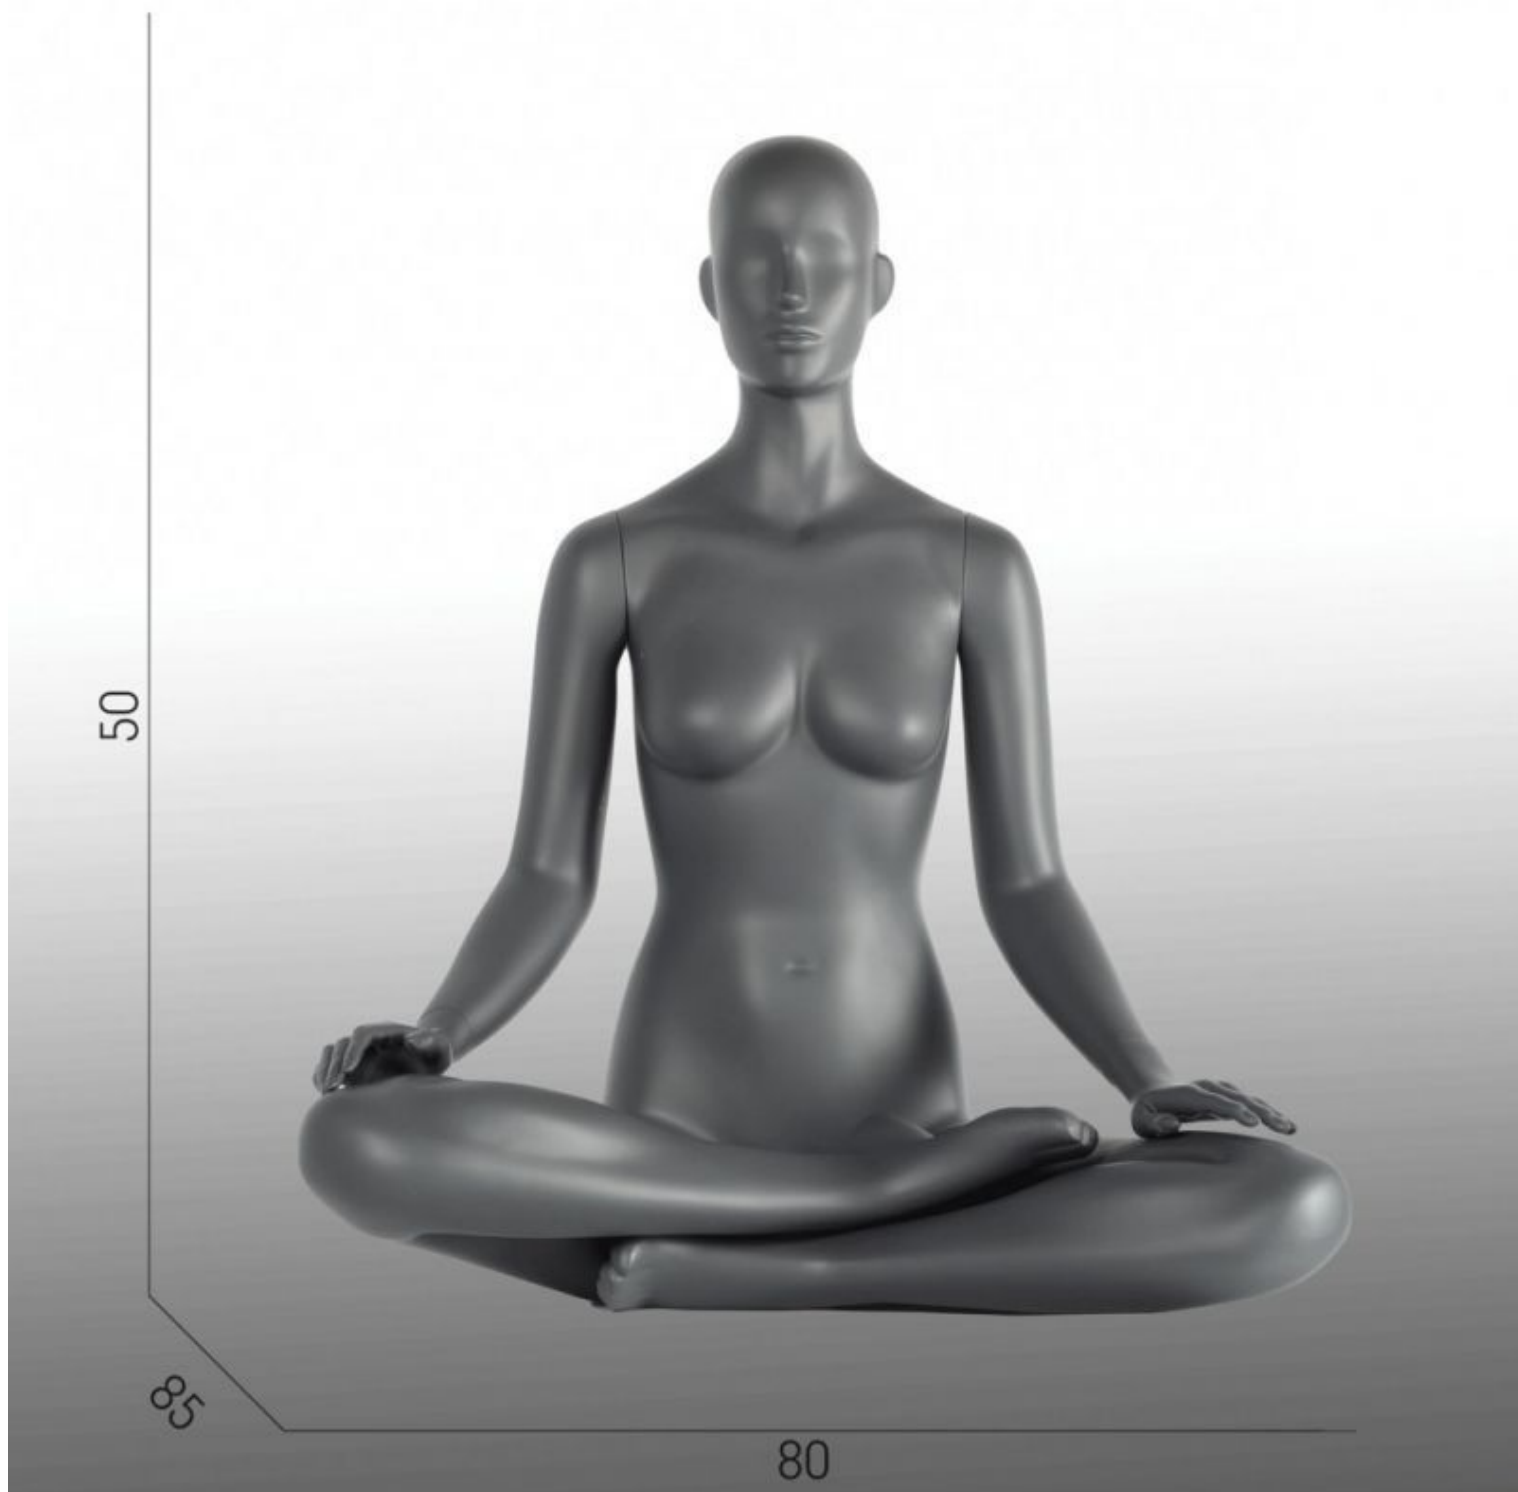

soporte redondo de vidrio templado
Maniquis deporte - Foto n° 1