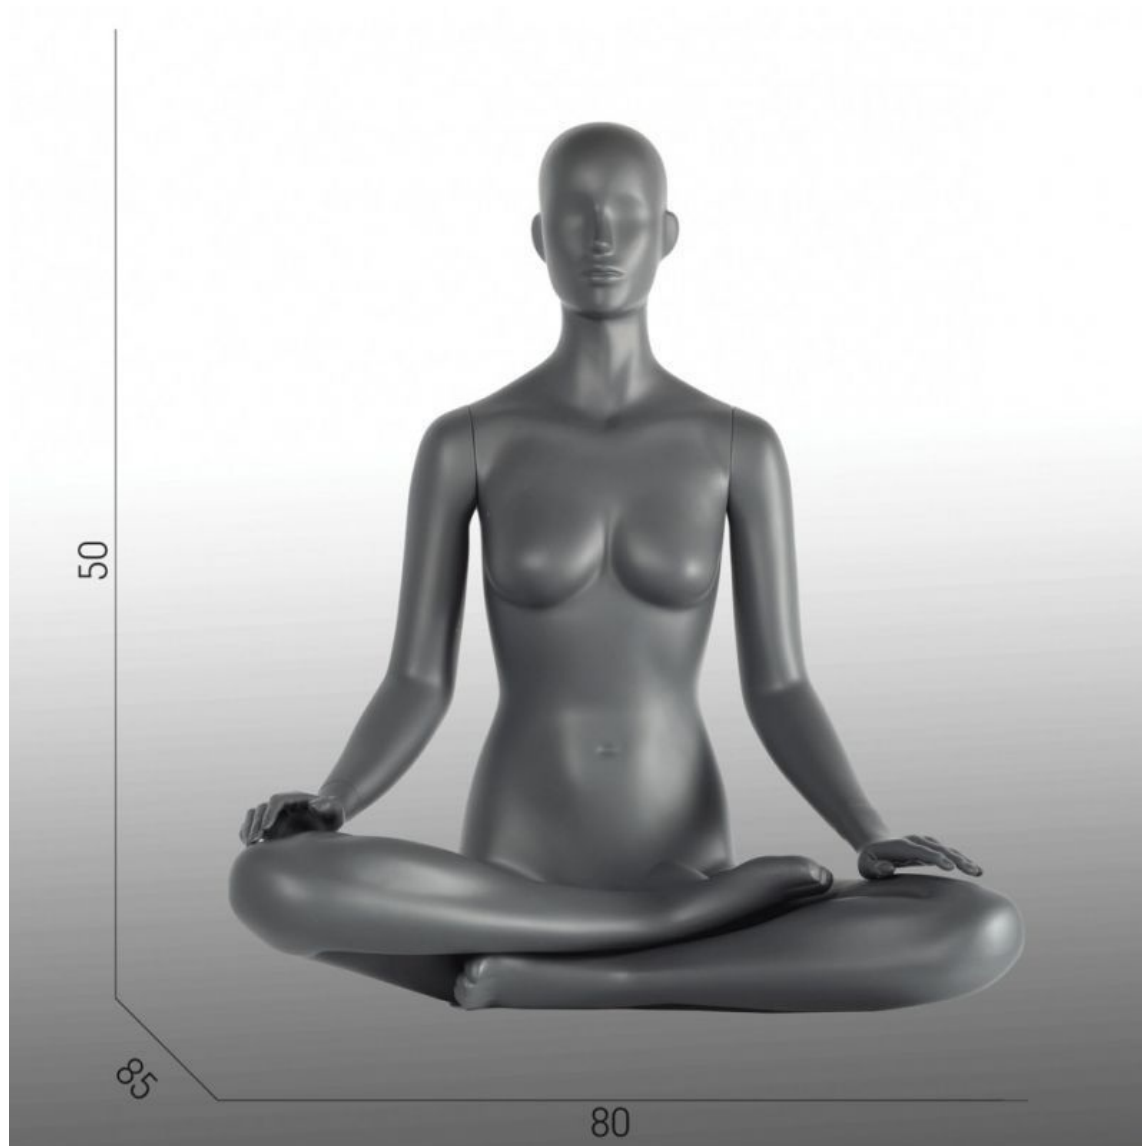

MANNEQUINS
SHOPPING

MANIQUES, BUSTOS Y MOBILIARIO PARA TIENDAS

+33 1 84 80 80 09 - info@mannequins-shopping.com

<https://www.mannequins-shopping.com>

Maniquí femenino yoga postura loto **351,12 €sin IVA**

Maniquis deporte - 12,00 % 399,00

ESPECIFICACIONES

Marca	Mannequins vitrine
Base	Cristal ronda
Fijación	Dobla fijación
Colore	Gris
Ref	man-vit-fem-2749
ID	2749
Fecha de entrega	5-10 días
Categoría	Maniquis deporte
Tipo	Maniques

DETAIL

Dimensiones del maniquí señora yoga postura de loto:

altura 95 cm
ancho 80 cm
profundidad 80 cm
pecho 83 cm
tamaño 62 cm
talla 38
talla de zapato 9 (US)

Maniqués femeninos disponibles en varias posturas de yoga.
Para obtener más información sobre nuestra tienda, encuentre todos nuestros consejos en Facebook e Instagram.

DESCRIPTION

Maniquí femenino yoga lotus en poliéster reforzado en color gris.

Maniquí femenino para sus trajes de yoga y accesorios de yoga.

Porque el yoga es una actividad mental y corporal muy popular, Mannequins Shopping le ofrece este maniquí que muestra la postura del loto para la meditación y la respiración.

Para obtener más realismo, siéntase libre de usar una esterilla de yoga con su maniquí femenino.

Características del maniquí de yoga femenino:

Resistencia, flexibilidad,
Material de alta gama

Soporte redondo de vidrio templado

Maniquí femenino yoga postura loto