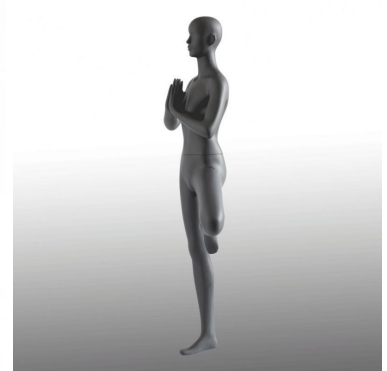

ESPECIFICACIONES

Marca	Mannequins vitrine
Base	Cristal ronda
Fijación	Dobla fijación
Colore	Gris
Ref	man-vit-fem-2751
ID	2751
Fecha de entrega	5-10 días
Categoría	Maniquis deporte
Tipo	Maniques

DETAIL

Medidas del maniquini de yoga :

altura 178 cm
ancho 72 cm
profundidad 40 cm
pecho 84 cm
cintura 65 cm
cadera 88 cm
talla 38

tamaño del zapato 9 (US) Para acompañar sus trajes de yoga, Mannequins Shopping ofrece varios posiciones de maniques que muestran diferentes posturas de yoga. La seccion maniqui deportivo de Mannequin en Mannequins Shopping le ofrece multitud de opciones para sus tiendas.

DESCRIPTION

Maniquí de señora que hace **yoga**.

Maniquí haciendo la postura del árbol.

Maniquí deportivo de una señora que muestra los beneficios del yoga. **Maniqui yoga** que muestra perfectamente como desarrollar calma y concentración.

Maniquí sólido, estable y de alta gama con acabados detallados.

Características del **maniqui yoga señora** de pie en la postura del árbol:

Material reforzado de poliéster

Material reforzado de poliester.