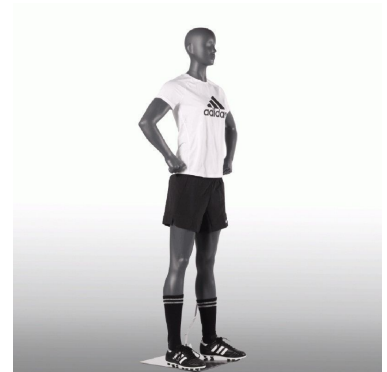

Maniqui deportes mujer aptitud gris **379,00 €sin IVA**

Maniquis deporte

ESPECIFICACIONES

Marca	Mannequins vitrine
Base	Cristal ronda
Fijación	Pantorrilla
Colore	Gris
Ref	man-vit-spo-3139
ID	3139
Fecha de entrega	1-5 días
Categoría	Maniquis deporte
Tipo	Maniquies

DETAIL

Maniqui mujer en posición deportiva disponible en stock y entrega rápida. Esta modelo deportiva femenina, puede presentar varias categorías de ropa de diferentes deportes, con sus brazos de posición a lo largo del cuerpo. Ideal para tiendas deportivas, pero también para colecciones de ropa sencillas. El maniquí de la pantalla femenina está apoyado por una base de vidrio redondo conectada por los pies del maniquí.

DESCRIPTION

Maniqui mujer deportes fitness, con abdominales visibles y brazos seminolas. **Esta vitrina de mujer gris abstracta** mide 180 cm de altura, y mide 83 cm, las medidas corresponden a una talla 36-38 en Francia. **Mujer abstracta exhibir maniquí**, se adapta a todo tipo de escaparate o showroom con su color gris atemporal y estilizado. **Este maniqui deportivo**, puede presentar varios tipos de artículos de ropa deportiva, como fitness, cardio o fútbol.

Maniqui deportes mujer aptitud gris