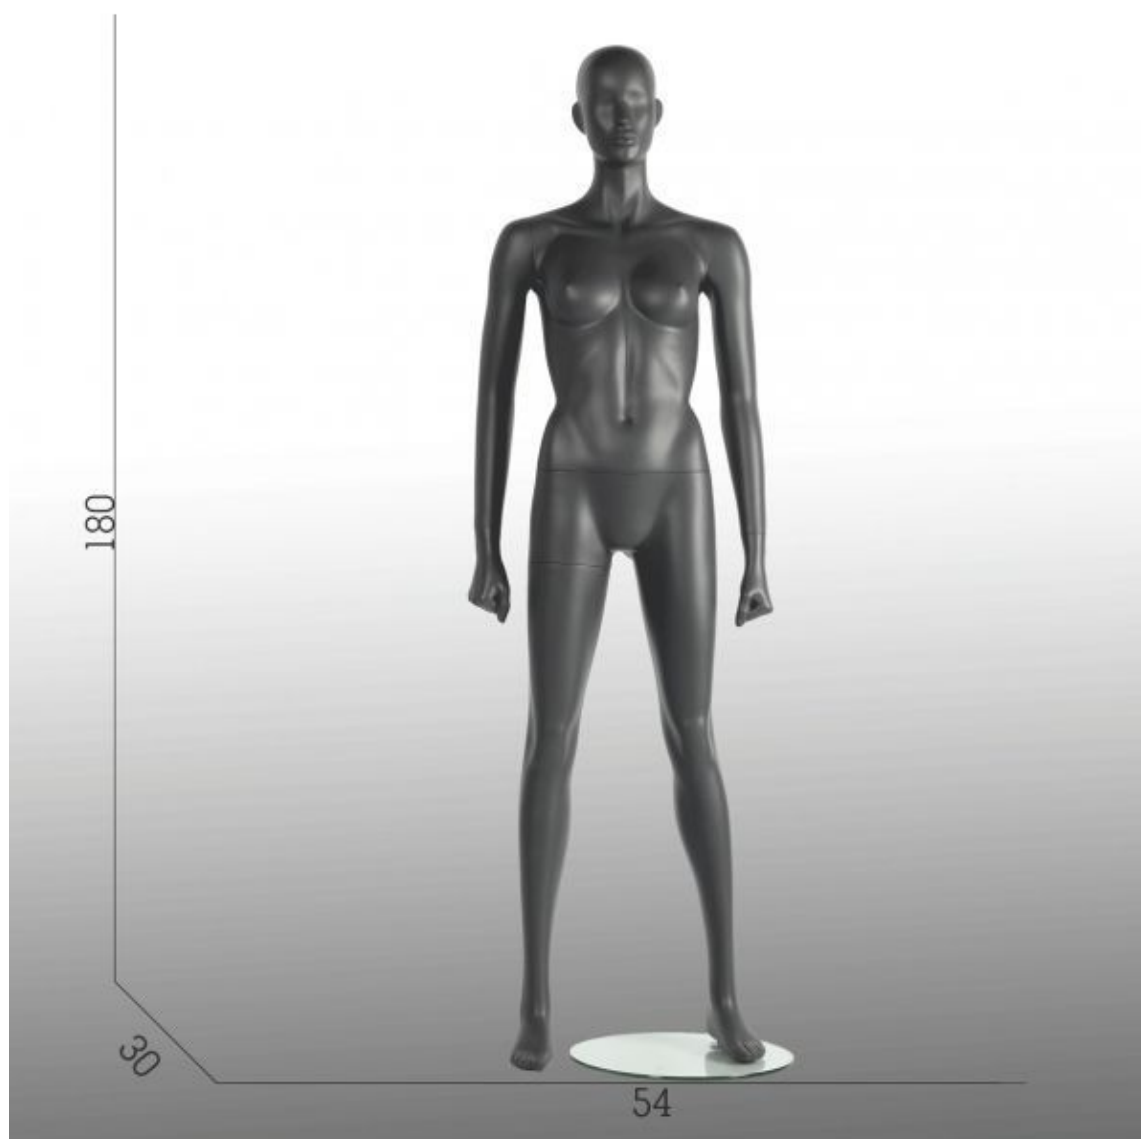

ESPECIFICACIONES

Marca	Mannequins vitrine
Base	Cristal ronda
Fijación	Dobla fijación
Colore	Gris
Ref	man-ath-fem-2791
ID	2791
Fecha de entrega	5-10 días
Categoría	Maniquis deporte
Tipo	Maniquies

DETAIL

Mannequins Shopping ofrece nuevos maniqués en su caja: maniqués para hombres, maniqués para mujeres, maniqués para niños de alta calidad. Disponible en varios colores en nuestro sitio web. Materiales confiables con soporte incluido. Doble cierre, resistente y duradero. Haga su solicitud de presupuesto!

DESCRIPTION

Nuestros **maniqués de deporte senora** están hechos de poliéster reforzado con fibra de vidrio con acabados de pintura de alta calidad. El revestimiento de vidrio correspondiente está hecho de vidrio de seguridad e incluye un sistema de doble pedestal compuesto por un pie y un pasador de pantorrilla.

Base redonda de vidrio templado

Ajuste de pies y pantorrillas

Medidas de este **maniquí de deporte femenino** en posición fitness color gris :

Atlético maniquí femenino

altura 179 cm

anchura 54 cm

ancho 54 cm
Maniquis deporte - Foto n° 1

altura 180 cm
tamaño 36-38

ESPECIFICACIONES

Marca	Mannequins vitrine
Base	Cristal ronda
Fijación	Dobla fijación
Colore	Gris
Ref	man-ath-fem-2791
ID	2791
Fecha de entrega	5-10 días
Categoría	Maniquis deporte
Tipo	Maniquies