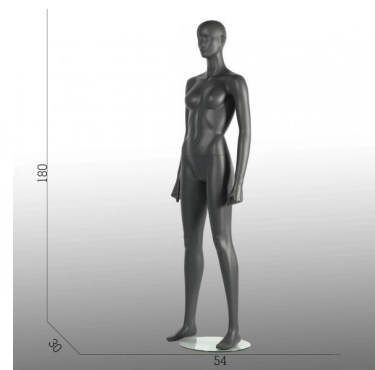

ESPECIFICACIONES

Marca	Mannequins vitrine
Base	Cristal ronda
Fijación	Dobla fijación
Colore	Gris
Ref	man-ath-fem-2791
ID	2791
Fecha de entrega	5-10 días
Categoría	Maniquis deporte
Tipo	Maniquies

DETAIL

Mannequins Shopping ofrece nuevos maniqués en su caja: maniqués para hombres, maniqués para mujeres, maniqués para niños de alta calidad. Disponible en varios colores en nuestro sitio web. Materiales confiables con soporte incluido. Doble cierre, resistente y duradero. Haga su solicitud de presupuesto!

Base redonda de vidrio templado

Ajuste de pies y pantorrillas

Medidas de este **maniquí de deporte femenino** en posición fitness color gris :

Atlético maniquí femenino

altura 179 cm

anchura 54 cm

ancho 54 cm
Maniquis deporte - Foto n° 1

altura 180 cm
tamaño 36-38

ESPECIFICACIONES

Marca	Mannequins vitrine
Base	Cristal ronda
Fijación	Dobla fijación
Colore	Gris
Ref	man-ath-fem-2791
ID	2791
Fecha de entrega	5-10 días
Categoría	Maniquis deporte
Tipo	Maniquies