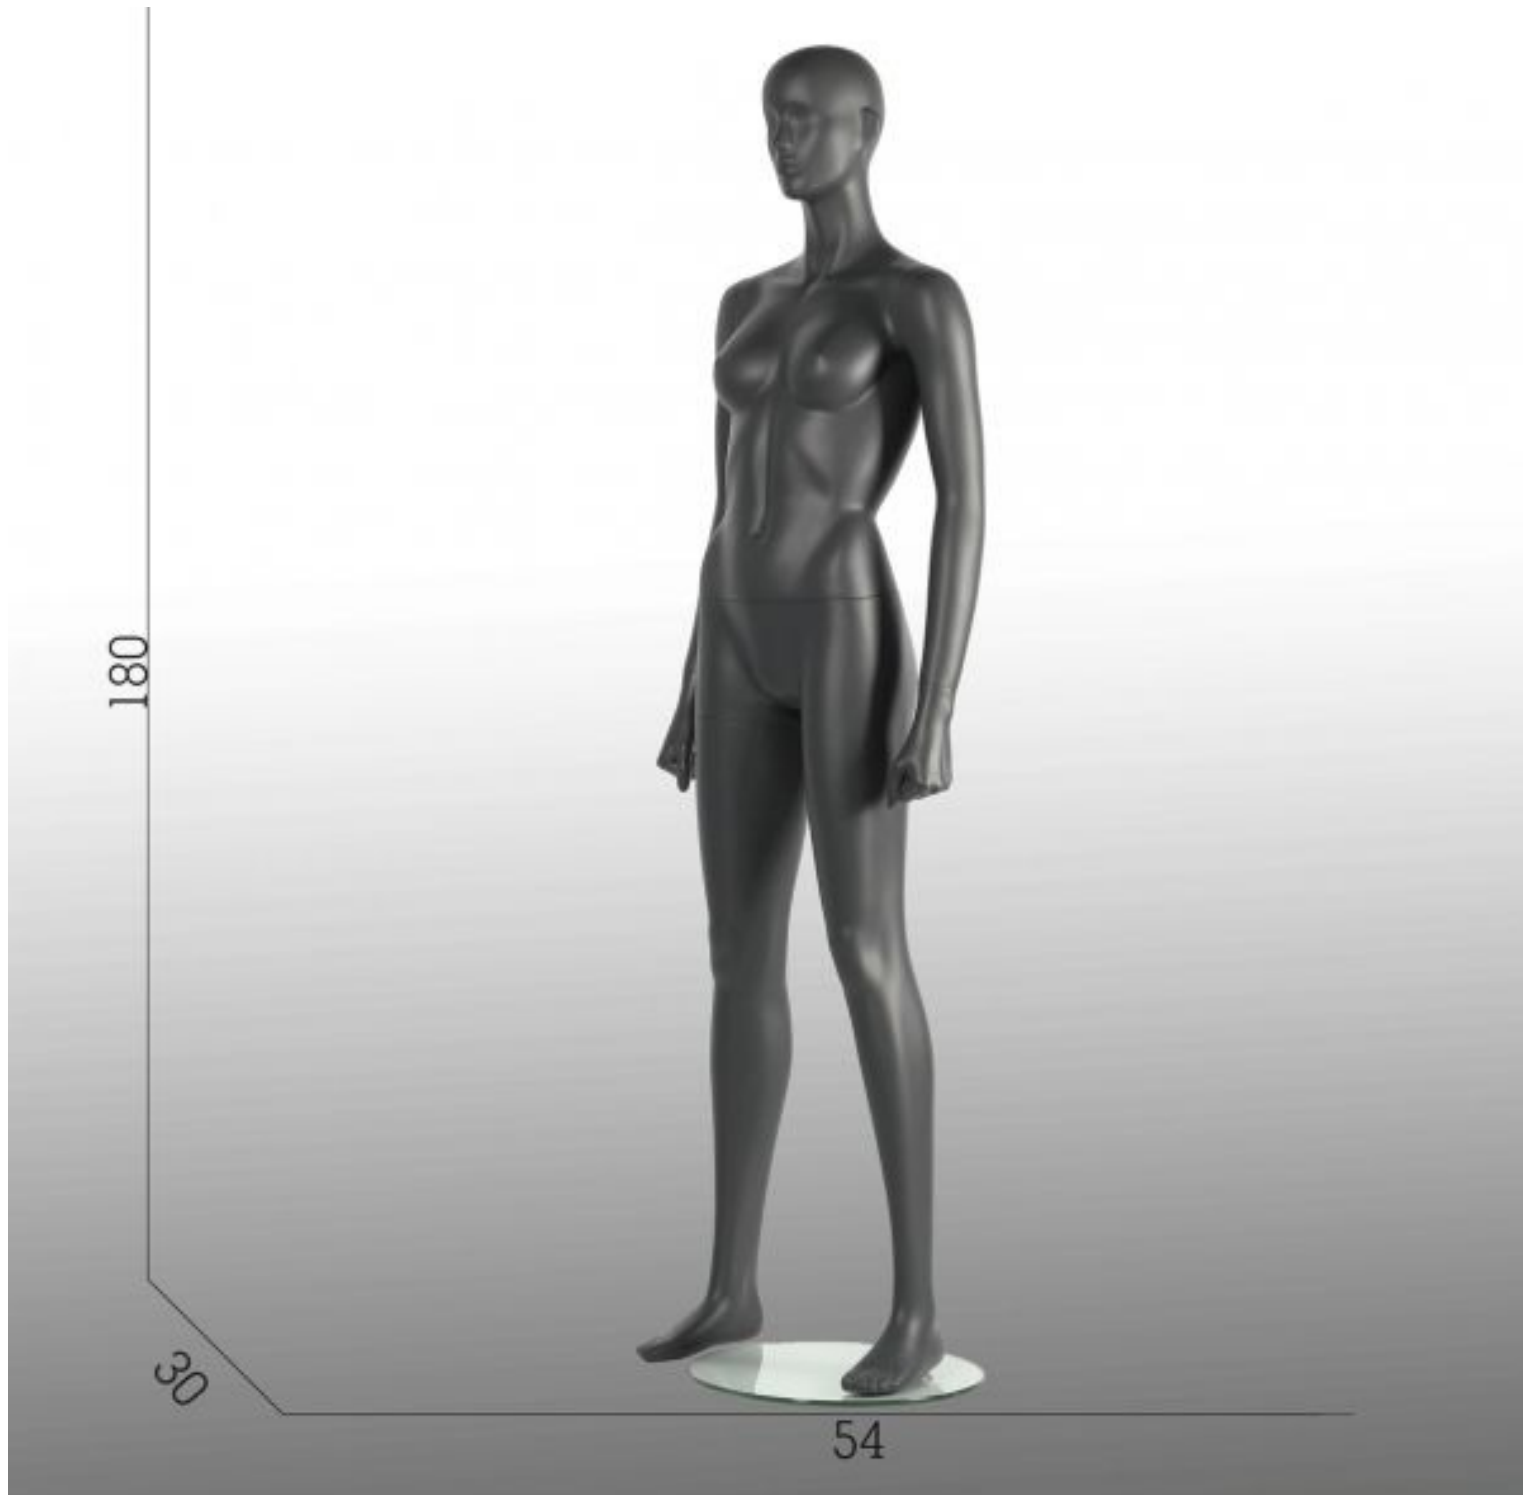

ESPECIFICACIONES

Marca	Mannequins vitrine
Base	Cristal ronda
Fijación	Dobla fijación
Colore	Gris
Ref	man-ath-fem-2791
ID	2791
Fecha de entrega	5-10 días
Categoría	Maniquis deporte
Tipo	Maniquies

DETAIL

Mannequins Shopping ofrece nuevos maniqués en su caja: maniqués para hombres, maniqués para mujeres, maniqués para niños de alta calidad. Disponible en varios colores en nuestro sitio web. Materiales confiables con soporte incluido. Doble cierre, resistente y duradero. Haga su solicitud de presupuesto!

Atlético maniquí femenino

Maniquis deporte - Foto n° 3