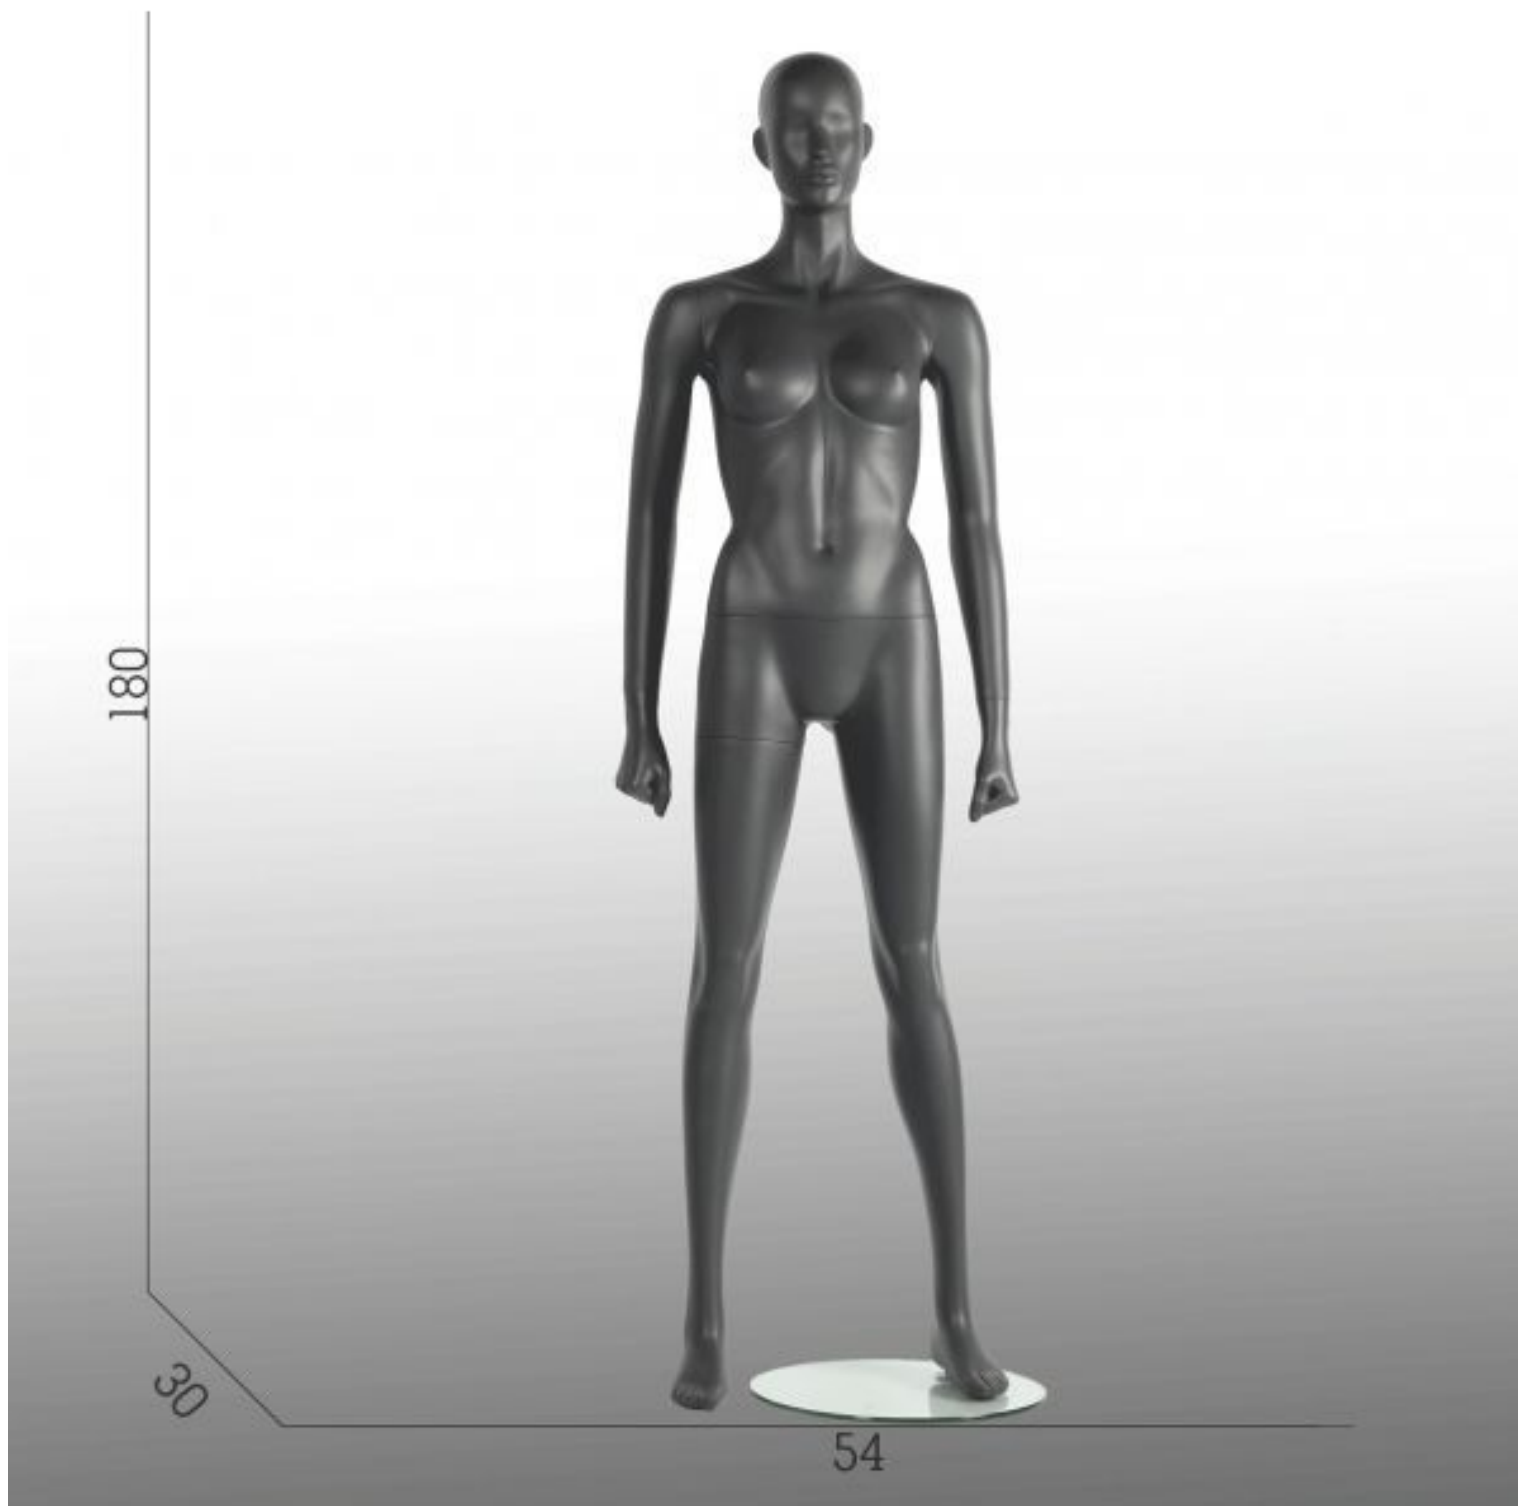

DESCRIPTION

Nuestros **maniqués de deporte senora** están hechos de poliéster reforzado con fibra de vidrio con acabados de pintura de alta calidad. El revestimiento de vidrio correspondiente está hecho de vidrio de seguridad e incluye un sistema de doble pedestal compuesto por un pie y un pasador de pantorrilla.

Base redonda de vidrio templado

Ajuste de pies y pantorrillas

Medidas de este **maniquí de deporte femenino** en posición fitness color gris :

Atlético maniquí femenino

altura 179 cm

anchura 54 cm

ancho 54 cm
Maniquis deporte - Foto n° 1

altura 180 cm
tamaño 36-38

ESPECIFICACIONES

Marca	Mannequins vitrine
Base	Cristal ronda
Fijación	Dobla fijación
Colore	Gris
Ref	man-ath-fem-2791
ID	2791
Fecha de entrega	5-10 días
Categoría	Maniquis deporte
Tipo	Maniquies