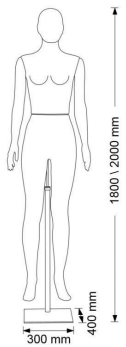

MANNEQUINS
SHOPPING

MANIQUES, BUSTOS Y MOBILIARIO PARA TIENDAS

+33 1 84 80 80 09 - info@mannequins-shopping.com

<https://www.mannequins-shopping.com>

Maniqui senora con tejido blanco marfil 407,00 € sin IVA

Maniques sin rasgos

ESPECIFICACIONES

Marca	Mannequins vitrine
Base	Metal cuadrado
Fijación	Nalga
Colore	Blanc
Ref	man-vit-fem-2763
ID	2763
Fecha de entrega	5-10 días
Categoría	Maniques sin rasgos
Tipo	Maniques

DETAIL

Características del maniqui senora cubierto con tela:

- Color: blanco marfil
- Dimensión: altura 1850/2050 mm
- Material: espuma de polipropileno de alta densidad cubierta con tejido spandex
- Base: metal cromado cuadrado 300x400mm
- Fijación magnética.
- Fácil de fijar
- resistente a los golpes
- ligero
- Acabados detallados
- Maniqui reciclable

DESCRIPTION

Maniqui flexible de color blanco marfil que brindará luz y suavidad a tus atuendos modernos y modernos.

Maniqui elegante y completamente desmontable gracias a sus juntas magnéticas.

Color: marfil blanco

Dimensión: Altura 1800 / 2000mm

Material: tejidos elastán.

Base: metal cuadrado cromado 300x400mm.

Maniqui senora con tejido blanco marfil