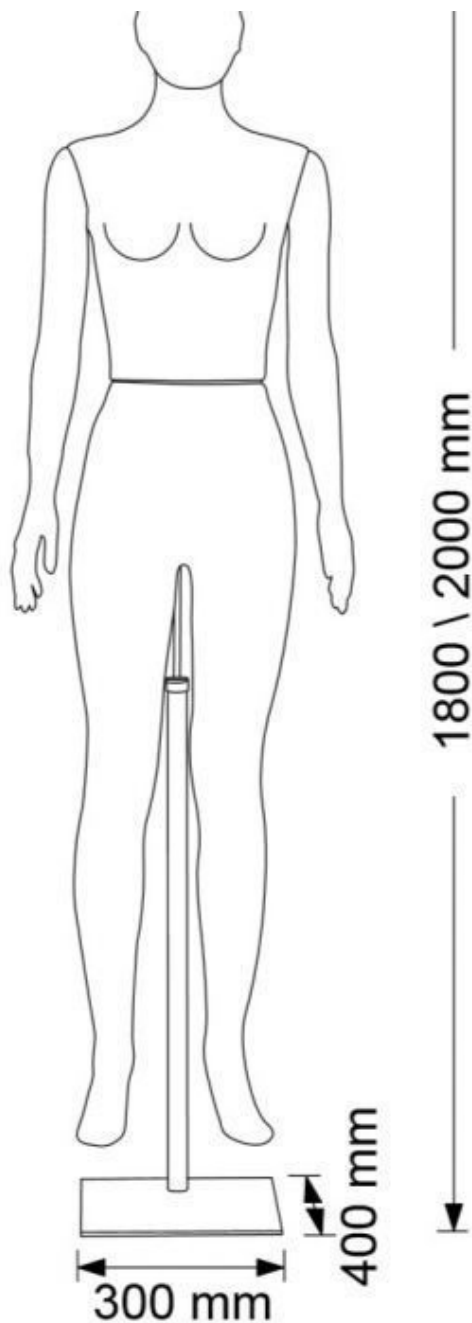

ESPECIFICACIONES

Marca	Mannequins vitrine
Base	Metal cuadrado
Fijación	Nalga
Colore	Blanc
Ref	man-vit-fem-2763
ID	2763
Fecha de entrega	5-10 días
Categoría	Maniquies sin rasgos
Tipo	Maniquies

DETAIL

Características del maniquí senora cubierto con tela:

- Color: blanco marfil
- Dimensión: altura 1850/2050 mm
- Material: espuma de polipropileno de alta densidad cubierta con tejido spandex
- Base: metal cromado cuadrado 300x400mm
- Fijación magnética.
- Fácil de fijar
- resistente a los golpes
- ligero
- Acabados detallados
- Maniquí reciclable

Maniqui senora con tejido blanco marfil

Maniquies sin rasgos - Foto n° 4