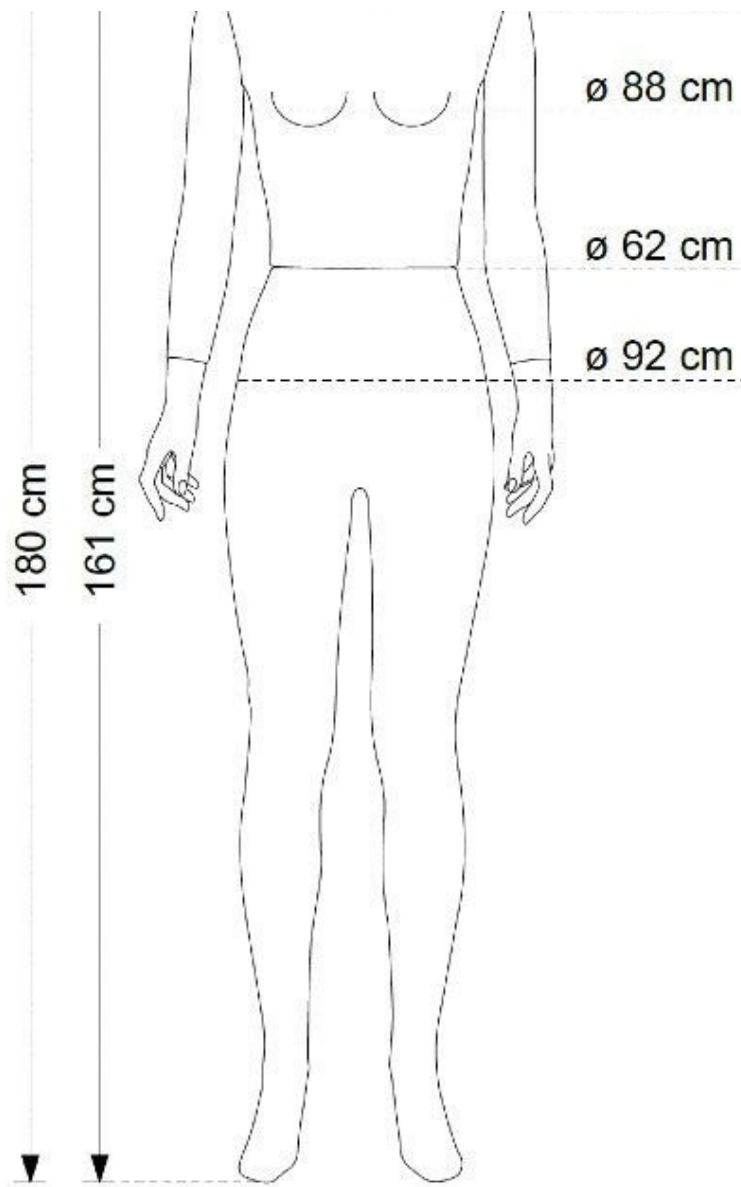

ESPECIFICACIONES

Marca	Mannequins vitrine
Base	Metal cuadrado
Fijación	Nalga
Colore	Blanc
Ref	man-vit-fem-2763
ID	2763
Fecha de entrega	5-10 días
Categoría	Maniquies sin rasgos
Tipo	Maniquies

DETAIL

Características del maniquí senora cubierto con tela:

- Color: blanco marfil
- Dimensión: altura 1850/2050 mm
- Material: espuma de polipropileno de alta densidad cubierta con tejido spandex
- Base: metal cromado cuadrado 300x400mm
- Fijación magnética.
- Fácil de fijar
- resistente a los golpes
- ligero
- Acabados detallados
- Maniquí reciclable