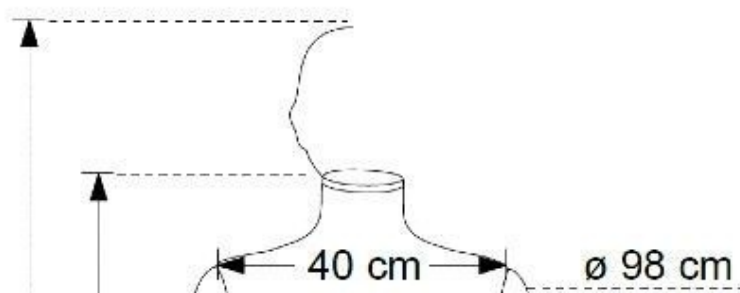

DETAIL

Características del maniquí senora cubierto con tela:

- Color: blanco marfil
- Dimensión: altura 1850/2050 mm
- Material: espuma de polipropileno de alta densidad cubierta con tejido spandex
- Base: metal cromado cuadrado 300x400mm
- Fijación magnética.
- Fácil de fijar
- resistente a los golpes
- ligero
- Acabados detallados
- Maniquí reciclable

Maniquí senora con tejido blanco marfil

Maniquies sin rasgos - Foto n° 5