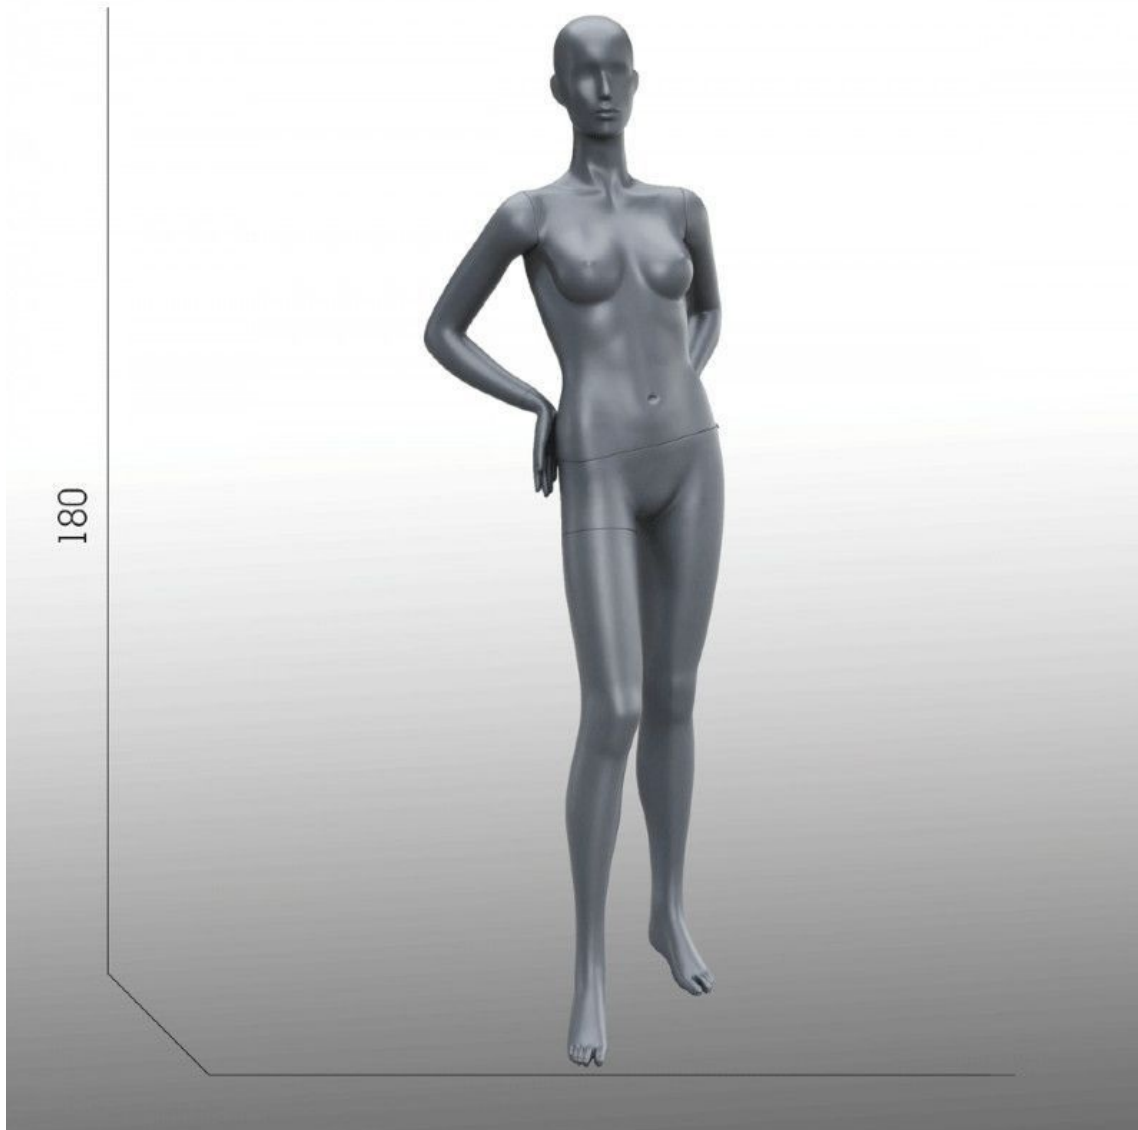

ESPECIFICACIONES

Marca	Mannequins vitrine
Base	Cristal ronda
Fijación	Pantorrilla
Colore	Gris
Ref	man-vit-fem-3125
ID	3125
Fecha de entrega	5-10 días
Categoría	Maniques sin rasgos
Tipo	Maniques

DETAIL

Maniquí mujer abstracto disponible en stock y entrega rápida. Este maniquí de escaparate para mujer gris mostrará sus colecciones, con su color único y moderno. El maniquí de la exposición es perfecto para la exposición en el escaparate, pero también en la sala de exposición. Modelo mujer cabeza abstracta, con las manos en la cadera estilizada y gris.

DESCRIPTION

Mujer maniquí con la cabeza abstracta y las manos en la cadera. Una de las patas del maniquí abstracto está semiablagada. **Este maniquí de exhibición de mujer**, mide 180 cm y la cintura de la cadera es de 89 cm. **El maniquí femenino** abstracto corresponde a una talla francesa 36-38. **El maniquí de ventana de mujer** con cabeza abstracta es ideal para mostrar sus colecciones en las ventanas de sus boutiques o sala de exposición, pero el maniquí femenino también se puede colocar en una tienda. **Esta exposición maniquí** es moderna y estilizada, se adapta a cualquier negocio con su color gris atemporal.

DETAIL

Maniquí mujer abstracto disponible en stock y entrega rápida. Este maniquí de escaparate para mujer gris mostrará sus colecciones, con su color único y moderno. El maniquí de la exposición es perfecto para la exposición en el escaparate, pero también en la sala de exposición. Modelo mujer cabeza abstracta, con las manos en la cadera estilizada y gris.