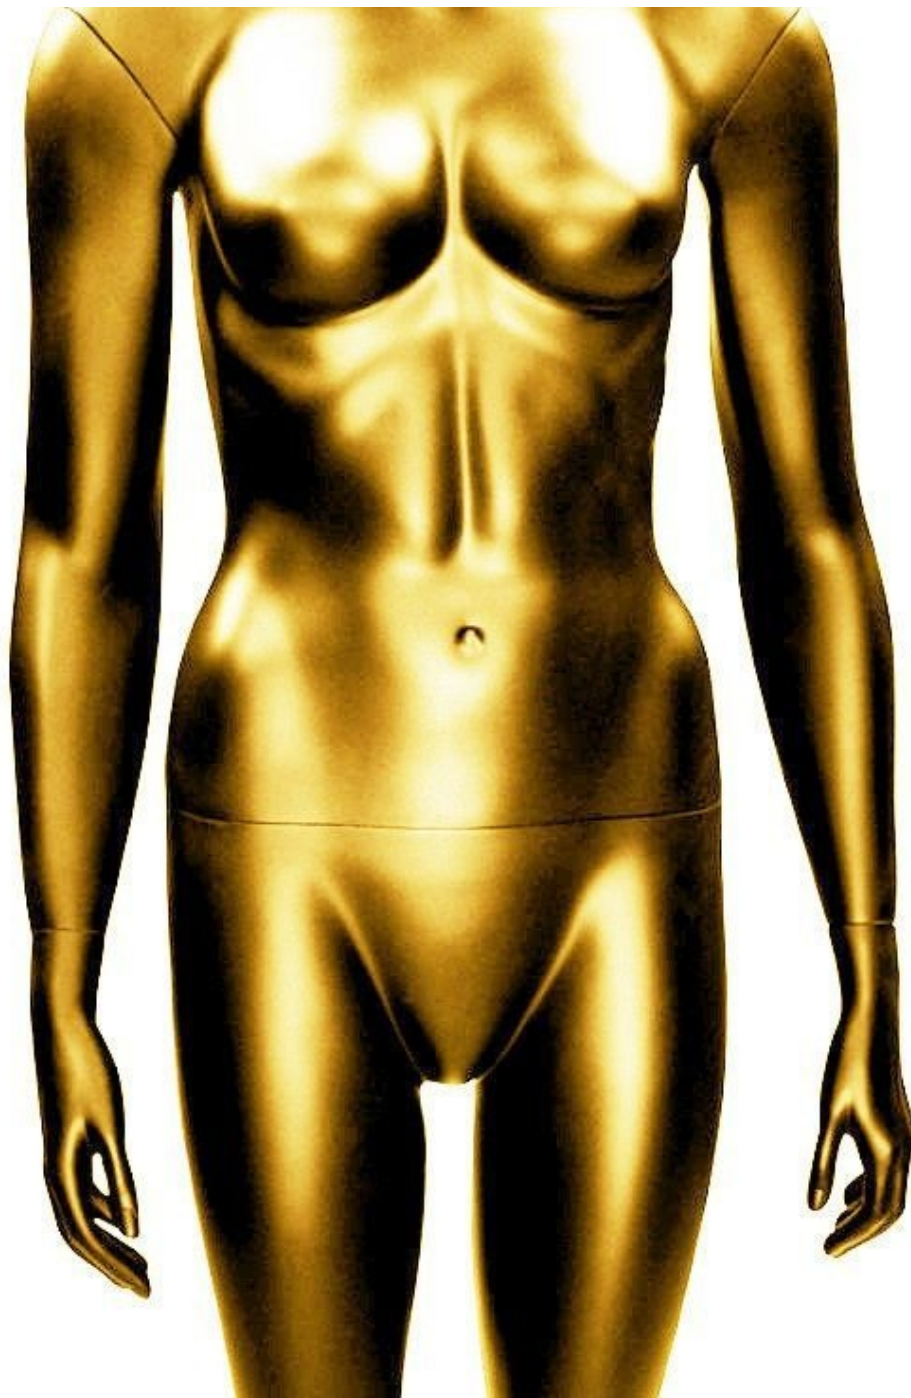

ESPECIFICACIONES

Marca	Mannequins vitrine
Base	Cristal ronda
Fijación	Dobla fijación
Colore	Or
Ref	man-vit-fem-3706
ID	3706
Fecha de entrega	1-5 días
Categoría	Maniquies sin rasgos
Tipo	Maniquies

DETAIL

Maniquí de señora con cabeza abstracta y acabado dorado.

Dimensiones de este maniquí de exposición:

Altura del maniquí: 182cm
Pecho: 87 cm
Caderas: 85 cm
Cintura: 63cm
Talla 38
Tacón de 7 cm

Maniqui mujer dorado

Maniquies sin rasgos - Foto nº 4