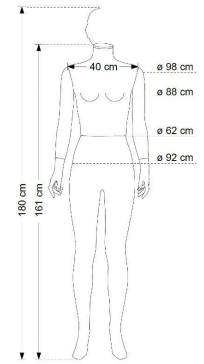

Maniquí senora sin cabeza con tela gris 428,00 € sin IVA

Maniques sin cabeza

ESPECIFICACIONES

Marca	Mannequins vitrine
Base	Metal redondo
Fijación	Nalga
Colore	Gris
Ref	man-vit-fem-3044
ID	3044
Fecha de entrega	1-5 días
Categoría	Maniques sin cabeza
Tipo	Maniques

DETAIL

Dimensiones del maniquín senora la posición recta cubierto con telas gris oscuro:

- Altura con cabeza: 180 cm.
- Altura sin cabeza: 161 cm
- Ancho de hombro: 40 cm
- Circunferencia del hombro: 98 cm
- Torso: los 88cm
- Caderas: 62cm
- Altura 92 cm

Todos nuestros maniques de senora cubiertos con tela en la posición recto están disponibles en tela negra, gris oscuro, gris claro o crema.

DESCRIPTION

Maniqui senora cubierto con tela gris oscuro en posición vertical con base de metal fijada en la parte posterior.

Estos maniques verticales sin cabeza son fáciles de vestir gracias a sus numerosas innovaciones.

Los accesorios para el brazo y la mano son magnéticos, la correa en la parte posterior le permite vestir este maniquí de ventana sin quitarlo de su base.

La base redonda de cromo le permitirá ajustar la altura del maniquí como mejor le parezca.

El diseño innovador de este **maniquí senora cubierto** con tela de spandex lo hace súper ligero y fácil de manejar.

Peso de unos 12kg
Material reciclable.

Maniqui senora sin cabeza con tela gris