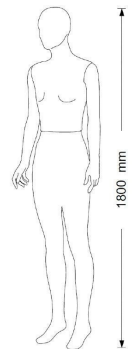

## Maniques sin cabeza

### DETAIL

Dimensiones del maniquín senora la posición recta cubierto con telas gris oscuro:

- Altura con cabeza: 180 cm.
- Altura sin cabeza: 161 cm
- Ancho de hombro: 40 cm
- Circunferencia del hombro: 98 cm
- Torso: los 88cm
- Caderas: 62cm
- Altura 92 cm

### DETAIL

Dimensiones del maniquín senora la posición recta cubierto con telas gris oscuro:

Altura con cabeza: 180 cm.  
Altura sin cabeza: 161 cm  
Ancho de hombro: 40 cm  
Circunferencia del hombro: 98 cm  
Torso: los 88cm  
Caderas: 62cm  
Altura 92 cm

## DETAIL

Dimensiones del maniquín senora la posición recta cubierto con telas gris oscuro:

Altura con cabeza: 180 cm.  
Altura sin cabeza: 161 cm  
Ancho de hombro: 40 cm  
Circunferencia del hombro: 98 cm  
Torso: los 88cm  
Caderas: 62cm  
Altura 92 cm