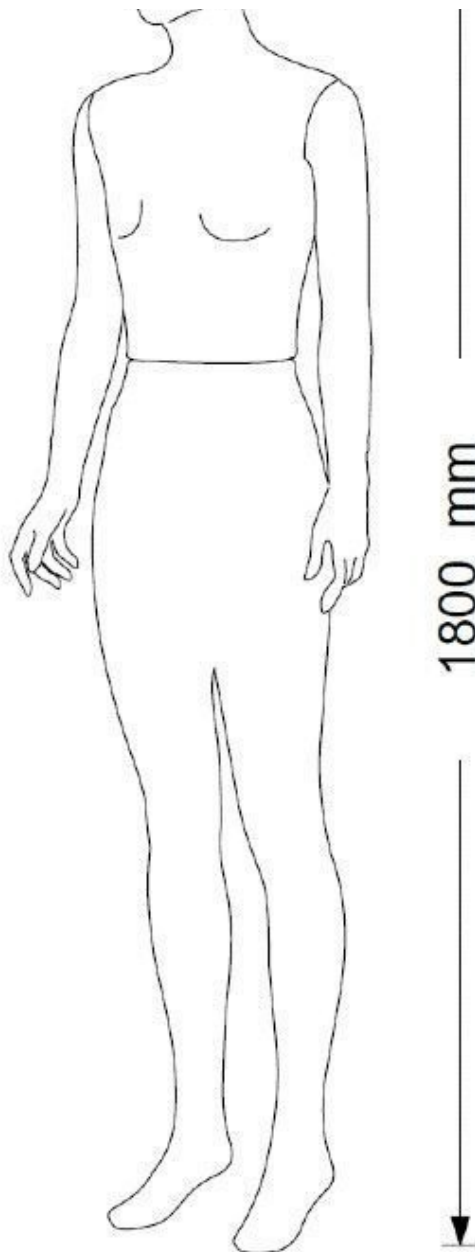

ESPECIFICACIONES

Marca	Mannequins vitrine
Base	Metal redondo
Fijación	Nalga
Colore	Gris
Ref	man-vit-fem-3044
ID	3044
Fecha de entrega	1-5 días
Categoría	Maniquies sin cabeza
Tipo	Maniquies

DETAIL

Dimensiones del maniquín senora la posición recta cubierto con telas gris oscuro:

Altura con cabeza: 180 cm.
Altura sin cabeza: 161 cm
Ancho de hombro: 40 cm
Circunferencia del hombro: 98 cm
Torso: los 88cm
Caderas: 62cm
Altura 92 cm

Todos nuestros maniqués de senora cubiertos con tela en la posición recto están disponibles en tela negra, gris oscuro, gris claro o crema.

Maniquí senora sin cabeza con tela gris

Maniquies sin cabeza - Foto n° 5