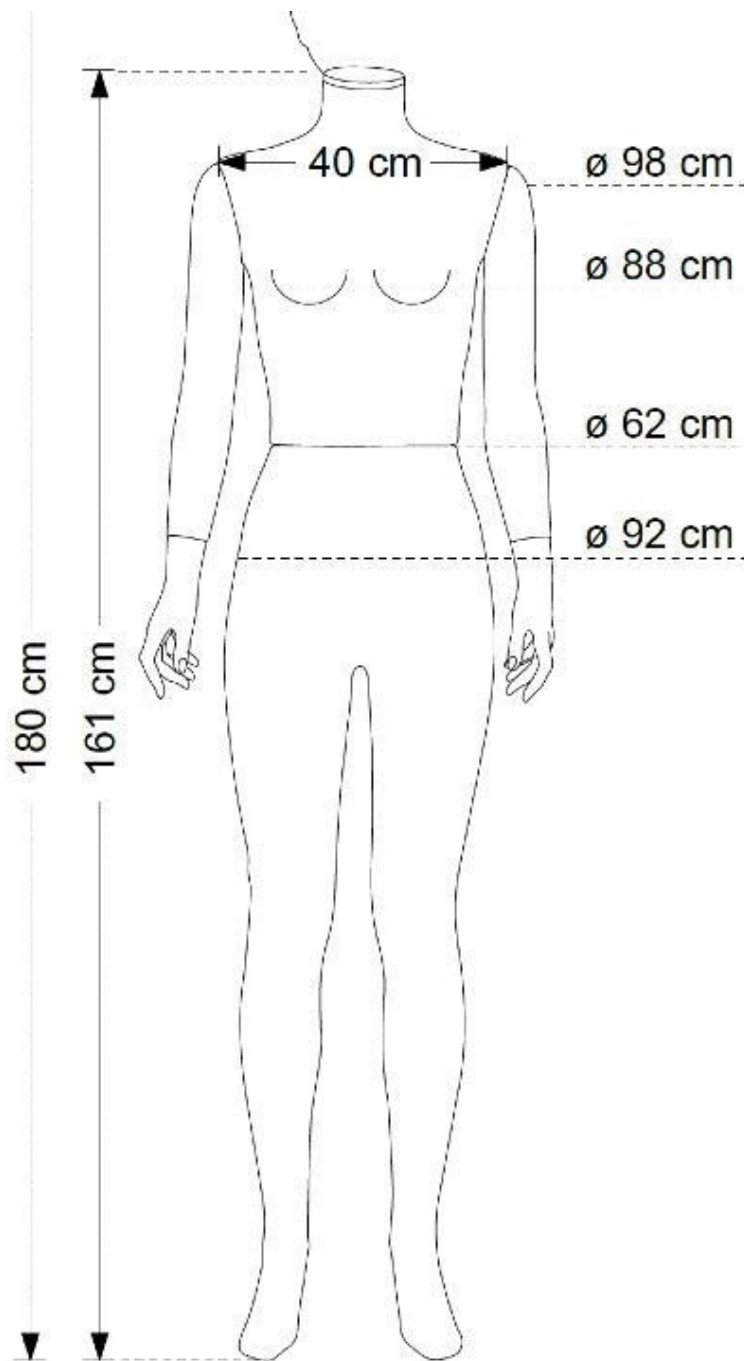

ESPECIFICACIONES

Marca	Mannequins vitrine
Base	Metal redondo
Fijación	Nalga
Colore	Gris
Ref	man-vit-fem-3044
ID	3044
Fecha de entrega	1-5 días
Categoría	Maniquies sin cabeza
Tipo	Maniquies

DETAIL

Dimensiones del maniquín senora la posición recta cubierto con telas gris oscuro:

Altura con cabeza: 180 cm.
Altura sin cabeza: 161 cm
Ancho de hombro: 40 cm
Circunferencia del hombro: 98 cm
Torso: los 88cm
Caderas: 62cm
Altura 92 cm

Todos nuestros maniqués de senora cubiertos con tela en la posición recto están disponibles en tela negra, gris oscuro, gris claro o crema.

Maniquí senora sin cabeza con tela gris

Maniquies sin cabeza - Foto n° 4