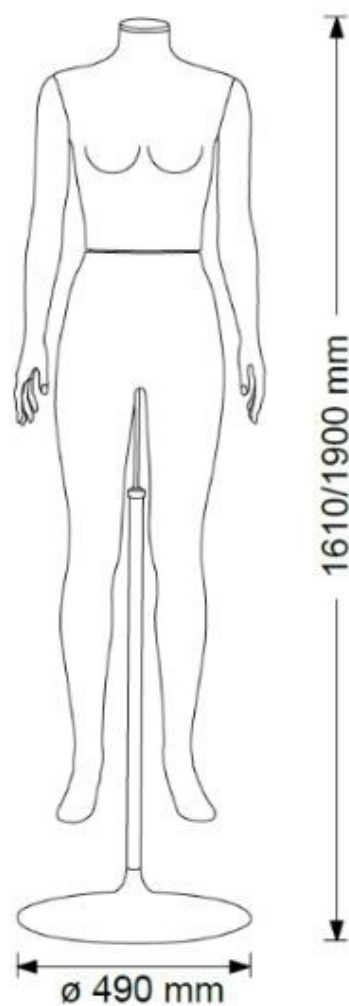

ESPECIFICACIONES

Marca	Mannequins vitrine
Base	Metal redondo
Fijación	Nalga
Colore	Gris
Ref	man-vit-fem-3044
ID	3044
Fecha de entrega	1-5 días
Categoría	Maniques sin cabeza
Tipo	Maniques

DETAIL

Dimensiones del maniquín senora la posición recta cubierto con telas gris oscuro:

Altura con cabeza: 180 cm.
Altura sin cabeza: 161 cm
Ancho de hombro: 40 cm
Circunferencia del hombro: 98 cm
Torso: los 88cm
Caderas: 62cm
Altura 92 cm

Todos nuestros maniqués de senora cubiertos con tela en la posición recto están disponibles en tela negra, gris oscuro, gris claro o crema.

Maniquí senora sin cabeza con tela gris

Maniques sin cabeza - Foto n° 3