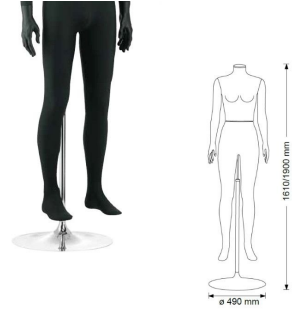

Maniquí senora sin cabeza con tela gris 428,00 € sin IVA

Maniques sin cabeza

ESPECIFICACIONES

Marca	Mannequins vitrine
Base	Metal redondo
Fijación	Nalga
Colore	Gris
Ref	man-vit-fem-3044
ID	3044
Fecha de entrega	1-5 días
Categoría	Maniques sin cabeza
Tipo	Maniques

DETAIL

Dimensiones del maniquín senora la posición recta cubierto con telas gris oscuro:

- Altura con cabeza: 180 cm.
- Altura sin cabeza: 161 cm
- Ancho de hombro: 40 cm
- Circunferencia del hombro: 98 cm
- Torso: los 88cm
- Caderas: 62cm
- Altura 92 cm

Todos nuestros maniques de senora cubiertos con tela en la posición recto están disponibles en tela negra, gris oscuro, gris claro o crema.

DESCRIPTION

Maniqui senora cubierto con tela gris oscuro en posición vertical con base de metal fijada en la parte posterior.

Estos maniques verticales sin cabeza son fáciles de vestir gracias a sus numerosas innovaciones.

Los accesorios para el brazo y la mano son magnéticos, la correa en la parte posterior le permite vestir este maniquí de ventana sin quitarlo de su base.

La base redonda de cromo le permitirá ajustar la altura del maniquí como mejor le parezca.

El diseño innovador de este **maniquí senora cubierto** con tela de spandex lo hace súper ligero y fácil de manejar.

Peso de unos 12kg
Material reciclable.

Maniqui senora sin cabeza con tela gris