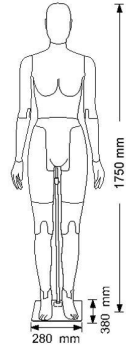

MANNEQUINS SHOPPING

MANIQUES, BUSTOS Y MOBILIARIO PARA TIENDAS

+33 1 84 80 80 09 - info@mannequins-shopping.com

https://www.mannequins-shopping.com

Maniqui senora flexible color gris 550,00 €sin IVA

Maniquies flexibles

ESPECIFICACIONES

Marca	Mannequins vitrine
Base	Metal cuadrado
Fijación	Nalga
Colore	Gris
Ref	man-de-vit-2711
ID	2711
Fecha de entrega	5-10 días
Categoría	Maniquies flexibles
Tipo	Maniquies

DETAIL

Este maniquí senora está tambien disponible en cabeza negra y abstracta.

Las dimensiones de este maniquí articulado flexible gris

Altura 175 cm

Pecho de 85 cm.

Ancho de hombro 40 cm,

Cintura 64 cm,

Circunferencia hombros 96 cm

DESCRIPTION

Maniquies de mujer con pantalla flexible de espuma, este maniquí de mujer articulado en EPP gris (espuma de polipropileno) con cabeza y tapa intercambiables con base ajustable negra de 280x380 mm.

Dimensiones del cartón:

Ganchos magnéticos - Reciclable - Corte alto - Peso ligero - Resistente a los golpes

Maniquí de mujer flexible con cabeza semi-abstracta en espuma gris, maniquí de escaparate articulado gris.

Este maniquí flexible será ideal para crear escenografías dinámicas y móviles.

Maniqui senora flexible color gris