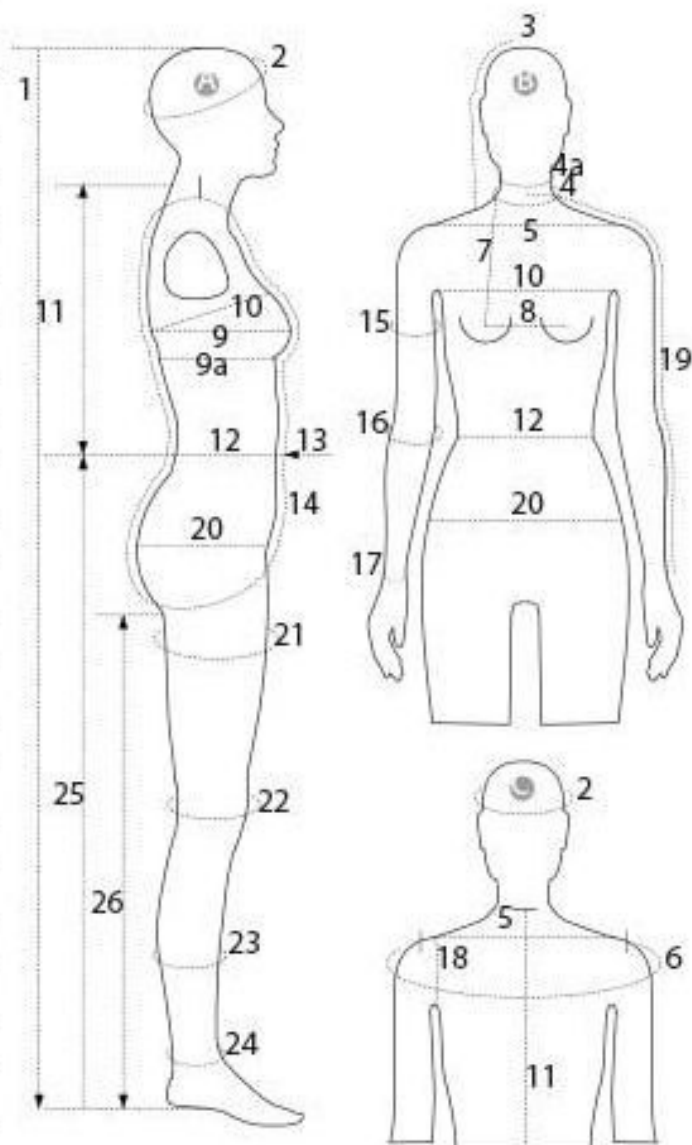

DETAIL

Este maniquí senora está tambien disponible en cabeza negra y abstracta.

Las dimensiones de este maniquí articulado flexible gris

Altura 175 cm

Pecho de 85 cm.

Ancho de hombro 40 cm,

Cintura 64 cm,

Circunferencia hombros 96 cm

DETAIL

Este maniquí senora está también disponible en cabeza negra y abstracta.

Las dimensiones de este maniquí articulado flexible gris

Altura 175 cm

Pecho de 85 cm.

Ancho de hombro 40 cm,

Cintura 64 cm,

Circunferencia hombros 96 cm

Base 28 x 38 cm.

Maniqui senora flexible color gris

Maniques flexibles - Foto n° 3

Dimensiones del cartón:

DESCRIZIONE DESCRIPTION	MISURE MEASURE cm
	175

1	STATURA / size	175
2	CIRCONFERENZA TESTA / head width	53
3	GIRO CAPPuccio / hood hole	31
4	CIRCONFERENZA COLLO BASSO / neck low	37
4a	CIRCONFERENZA COLLO ALTO / neck up	31
5	LARGHEZZA SPALLE / shoulder width	40
6	CIRCONFERENZA SPALLE /shoulders circumference	96
7	ALTEZZA SENO / breast height	26
8	DISTANZA SENO/ breast distance	18
9	CIRCONFERENZA SENO / breast width	85
9a	CIRCONFERENZA SOTTOSENO / under breast width	72
10	CIRCONFERENZA TORACE / chest	82
11	LUNGHEZZA SCHIENA DIETRO / back lenght behind	40
12	CIRCONFERENZA VITA / waist width	64
13	ALTEZZA PUNTO VITA DAVANTI MEZZO COLLO height from neck to the waist	44
14	TRONCO / torso lenght	156
15	CIRCONFERENZA BRACCIO / arm width	26
16	CIRCONFERENZA GOMITO /elbow width	23
17	CIRCONFERENZA POLSO / wrist width	15
18	GIRO MANICA /armhole	41
19	LUNGHEZZA MANICA / sleeve from center neck	78
20	CIRCONFERENZA BACINO / hips width	92
21	CIRCONFERENZA COSCIA / thigh width	52
22	CIRCONFERENZA GINOCCHIO / knee width	36
23	CIRCONFERENZA POLPACCIO / Calf width	31
24	CAVIGLIA / Ankle	21
25	LUNGHEZZA FIANCO / length from hip to feet	110
26	INTERNO GAMBA / inseam lenght	83

[Las dimensiones de este maniquí articulado flexible gris](#)

Altura 175 cm

Pecho de 85 cm.

Ancho de hombro 40 cm,

Cintura 64 cm,

Circunferencia hombros 96 cm

Brazos 92 cm.

Maniqui senora flexible color gris