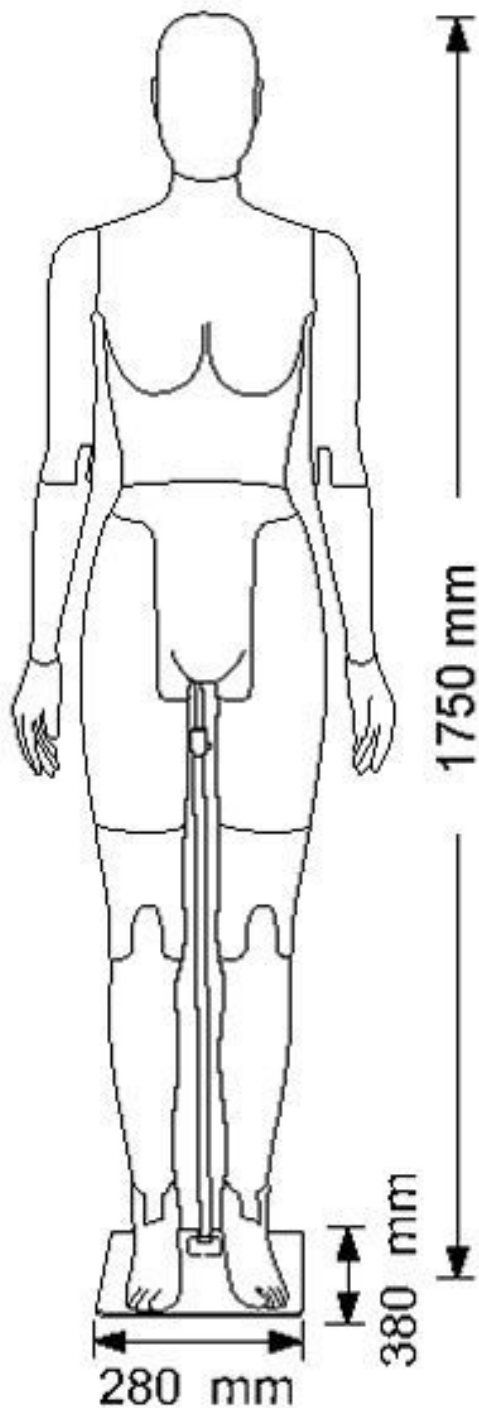

ESPECIFICACIONES

Marca	Mannequins vitrine
Base	Metal cuadrado
Fijación	Nalga
Colore	Gris
Ref	man-de-vit-2711
ID	2711
Fecha de entrega	5-10 días
Categoría	Maniques flexibles
Tipo	Maniques

DETAIL

Este maniquí senora está también disponible en cabeza negra y abstracta.

Las dimensiones de este maniquí articulado flexible gris

Altura 175 cm

Pecho de 85 cm.

Ancho de hombro 40 cm,

Cintura 64 cm,

Circunferencia hombros 96 cm

Base 28 x 38 cm.

Maniqui senora flexible color gris

Maniques flexibles - Foto n° 3

Dimensiones del cartón:

DESCRIZIONE DESCRIPTION	MISURE MEASURE cm
	175