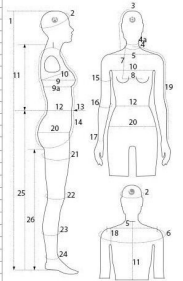

MANNEQUINS SHOPPING

MANIQUES, BUSTOS Y MOBILIARIO PARA TIENDAS

+33 1 84 80 80 09 - info@mannequins-shopping.com

https://www.mannequins-shopping.com

Maniqui senora flexible color gris 550,00 €sin IVA

Maniquies flexibles

ESPECIFICACIONES

Marca	Mannequins vitrine
Base	Metal cuadrado
Fijación	Nalga
Colore	Gris
Ref	man-de-vit-2711
ID	2711
Fecha de entrega	5-10 días
Categoría	Maniquies flexibles
Tipo	Maniquies

DETAIL

Este maniquí senora está tambien disponible en cabeza negra y abstracta.

Las dimensiones de este maniquí articulado flexible gris

Altura 175 cm

Pecho de 85 cm.

Ancho de hombro 40 cm,

Cintura 64 cm,

Circunferencia hombros 96 cm

DESCRIPTION

Maniquies de mujer con pantalla flexible de espuma, este maniquí de mujer articulado en EPP gris (espuma de polipropileno) con cabeza y tapa intercambiables con base ajustable negra de 280x380 mm.

Dimensiones del cartón:

Ganchos magnéticos - Reciclable - Corte alto - Peso ligero - Resistente a los golpes

Maniquí de mujer flexible con cabeza semi-abstracta en espuma gris, maniquí de escaparate articulado gris.

Este maniquí flexible será ideal para crear escenografías dinámicas y móviles.

Maniqui senora flexible color gris