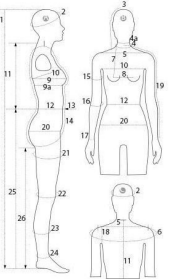

ESPECIFICACIONES

Marca	Mannequins vitrine
Base	Metal rectángulo
Fijación	Nalga
Colore	Gris
Ref	man-fle-fem-2810
ID	2810
Fecha de entrega	1-5 días
Categoría	Maniquies flexibles
Tipo	Maniquies

DETAIL

Dale ritmo a tus ventanas gracias a estos maniquies flexibles en espuma expandida.

Mannequins Shopping es el proveedor de profesionales para la organización de tiendas de ropa, ofrece una gama de maniquies flexibles, maniquies para niños y adultos, productos indispensables para completar el diseño de su tienda y el diseño de su negocio, en destacando los productos estrella de cada una de sus colecciones y dando vida a su puesta en escena de ventanas, a precios siempre más baratos.

DESCRIPTION

Este **maniquí** hombre **flexible** es un maniquí resistente a los golpes, es muy ligero y el material utilizado para la fabricación es parte de materiales reciclables. Estos maniquies articulados son ideales para personalizar sus ventanas con posiciones originales y variadas. Nuestros **maniquies** de espuma **flexible** están articulados con o sin cabeza y tapa intercambiables, las bases son ajustables.

Maniqui flexible senora con tejido gris