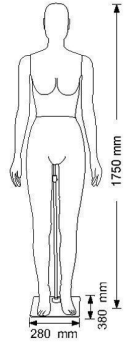

Maniqui flexible senora con tejido gris 609,00 €sin IVA

Maniquies flexibles

livelymen volo female