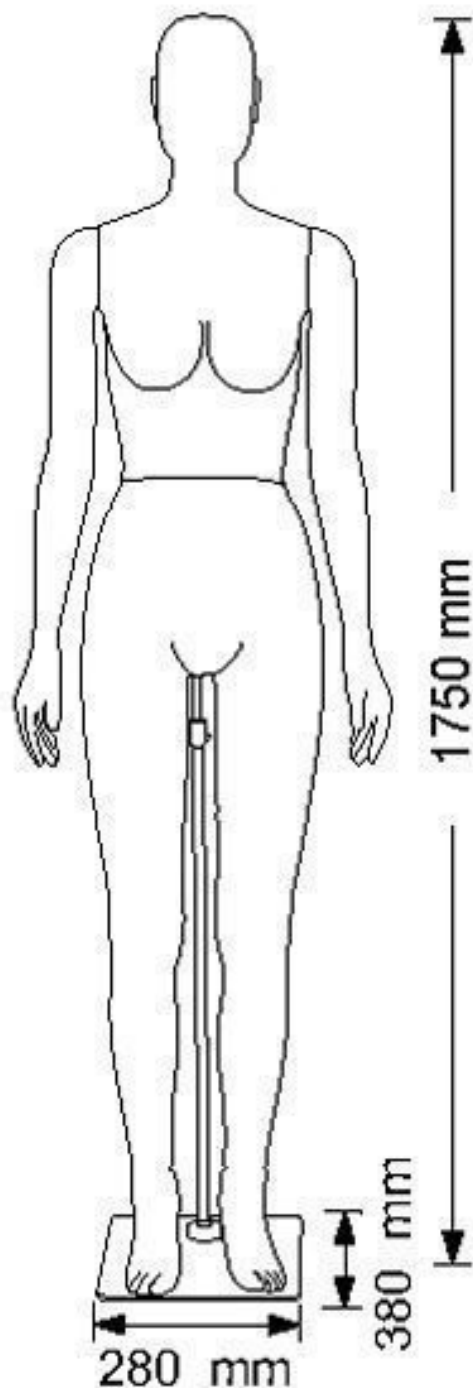

ESPECIFICACIONES

Marca	Mannequins vitrine
Base	Metal rectángulo
Fijación	Nalga
Colore	Gris
Ref	man-fle-fem-2810
ID	2810
Fecha de entrega	1-5 días
Categoría	Maniques flexibles
Tipo	Maniques

DETAIL

Dale ritmo a tus ventanas gracias a estos maniques flexibles en espuma expandida.

Mannequins Shopping es el proveedor de profesionales para la organización de tiendas de ropa, ofrece una gama de maniques flexibles, maniques para niños y adultos, productos indispensables para completar el diseño de su tienda y el diseño de su negocio, en destacando los productos estrella de cada una de sus colecciones y dando vida a su puesta en escena de ventanas, a precios siempre más baratos.

Maniqui flexible senora con tejido gris

Maniques flexibles - Foto n° 3