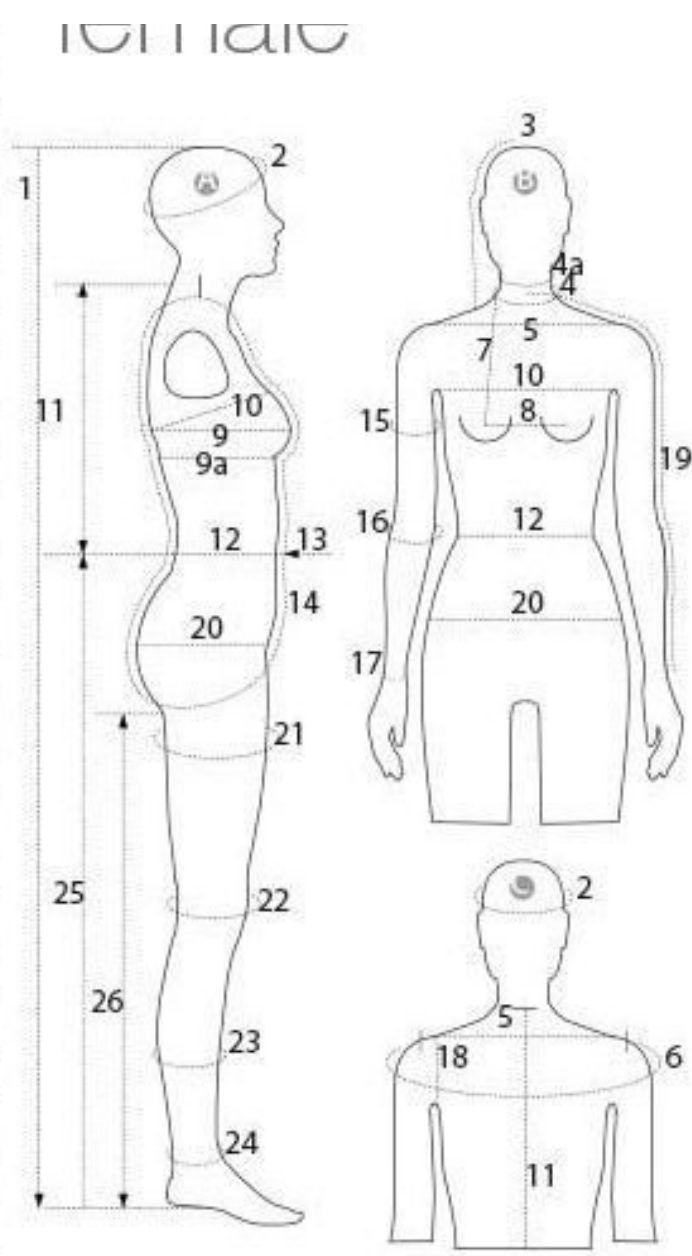

## ESPECIFICACIONES

<b>Marca</b>	Mannequins vitrine
<b>Base</b>	Metal rectángulo
<b>Fijación</b>	Nalga
<b>Colore</b>	Gris
<b>Ref</b>	man-fle-fem-2810
<b>ID</b>	2810
<b>Fecha de entrega</b>	1-5 días
<b>Categoría</b>	Maniquies flexibles
<b>Tipo</b>	Maniquies

### Maniquies flexibles - Foto n° 4

	DESCRIZIONE DESCRIPTION	MISURE MEASURE cm
1	STATURA / size	175
2	CIRCONFERENZA TESTA / head width	54

livelymen volo  
female

3	GIRO CAPPUCCIO / hood hole	31
4	CIRCONFERENZA COLLO BASSO / neck low	37
4a	CIRCONFERENZA COLLO ALTO / neck up	31
5	LARGHEZZA SPALLE / shoulder width	40
6	CIRCONFERENZA SPALLE /shoulders circumference	96
7	ALTEZZA SENO / breast height	26
8	DISTANZA SENO/ breast distance	18
9	CIRCONFERENZA SENO / breast width	85
9a	CIRCONFERENZA SOTTOSENO / under breast width	72
10	CIRCONFERENZA TORACE / chest	82
11	LUNGHEZZA SCHIENA DIETRO / back lenght behind	40
12	CIRCONFERENZA VITA / waist width	64
13	ALTEZZA PUNTO VITA DAVANTI MEZZO COLLO height from neck to the waist	44
14	TRONCO / torso lenght	156
15	CIRCONFERENZA BRACCIO / arm width	26
16	CIRCONFERENZA GOMITO /elbow width	23
17	CIRCONFERENZA POLSO / wrist width	15
18	GIRO MANICA /armhole	41
19	LUNGHEZZA MANICA / sleeve from center neck	78
20	CIRCONFERENZA BACINO / hips width	92
21	CIRCONFERENZA COSCIA / thigh width	52
22	CIRCONFERENZA GINOCCHIO / knee width	36
23	CIRCONFERENZA POLPACCIO / Calf width	31
24	CAVIGLIA / Ankle	21
25	LUNGHEZZA FIANCO / length from hip to feet	110
26	INTERNO GAMBA / inseam lenght	83