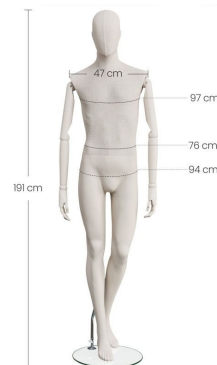

MANNEQUINS
SHOPPING

MANIQUES, BUSTOS Y MOBILARIO PARA TIENDAS

+33 1 84 80 80 09 - info@mannequins-shopping.com

<https://www.mannequins-shopping.com>

Pantalla maniquí hombre posición caminando **350,00 €sin IVA**

Vintage maniques

ESPECIFICACIONES

Marca	Mannequins vitrine
Base	Cristal ronda
Fijación	Pantorrilla
Colore	Beige
Ref	pre-man-hom-3744
ID	3744
Fecha de entrega	1-5 días
Categoría	Vintage maniques
Tipo	Maniques

DETAIL

Dimensiones de este maniquí de tela andante:

Altura: 192 cm
Hombro: 48 cm
Pecho: 93 cm
Cintura : 75 cm
Cadera : 94 cm
Pierna: 25 cm

Fijación con base redonda incluida.

DESCRIPTION

Este **maniquí de hombre** de la colección de **maniques vintage** tiene líneas limpias y elegantes. Su rostro abstracto, con orejas, y su pantorrilla han sido especialmente diseñados para aportar un toque de estilo a sus escaparates. Gracias a su cuerpo y su postura extraordinariamente realistas, este **maniquí de hombre** desprende una presencia excepcional que animará sus escaparates.

Su postura dinámica al caminar, con brazos articulados, es ideal para cambiar con frecuencia y facilidad de ropa y decoración, a la vez que infunde una actitud llena de carácter.

Pantalla maniquí hombre posición caminando