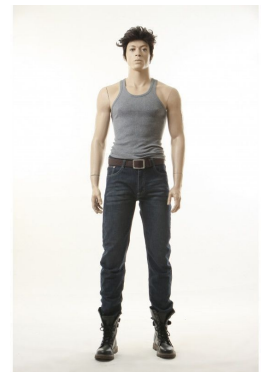

MANNEQUINS
SHOPPING

MANIQUES, BUSTOS Y MOBILIARIO PARA TIENDAS

+33 1 84 80 80 09 - info@mannequins-shopping.com

<https://www.mannequins-shopping.com>

Maniques caballero realistico **275,13 € sin IVA**

Maniques realistas - 4,80 % **289,00**

ESPECIFICACIONES

Marca	Mannequins vitrine
Base	Cristal ronda
Fijación	Pantorrilla
Colore	Chair
Ref	man-de-vit-1707
ID	1707
Fecha de entrega	1-5 días
Categoría	Maniques realistas
Tipo	Maniques

DETAIL

Medidas de este maniqui sin peluca

Altura: 188 cm
Hombro: 53 cm
Pecho: 102 cm
Cintura: 80 cm
Cadera: 102 cm

DESCRIPTION

Maniqui hombre realista **sin peluca marrón** y con base de cristal. Entrega rápida.
El mantenimiento de este maniquí es simple, fácil de ensamblar, tiene dimensiones estándar para adaptarse al mayor número de marcas.
Presenta tus últimas colecciones de hombre en este maniquí realista con su peluca marrón.

Maniques caballero realistico