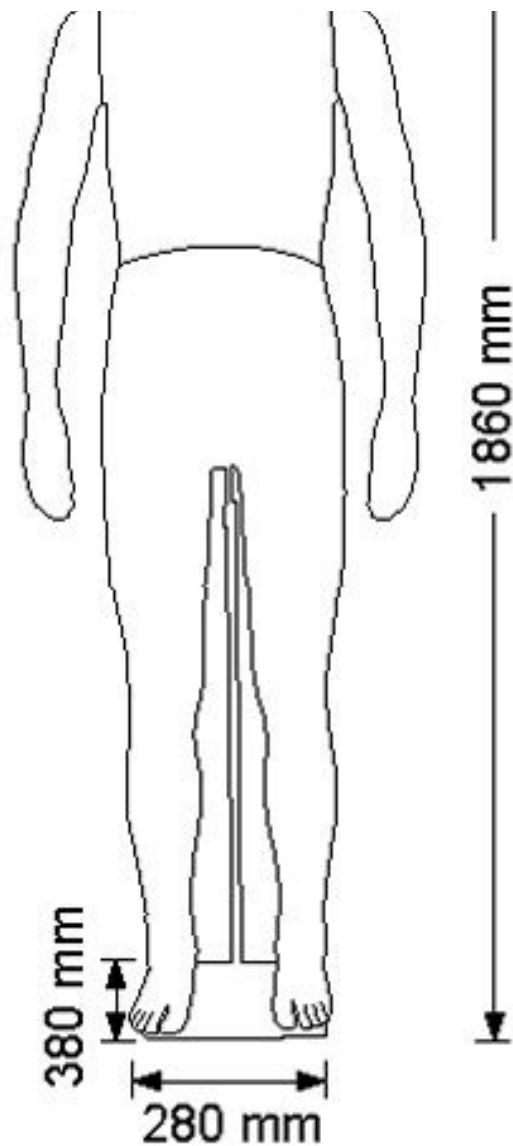

ESPECIFICACIONES

Marca	Mannequins vitrine
Base	Metal cuadrado
Fijación	Nalga
Colore	Noir
Ref	man-vit-hom-3046
ID	3046
Fecha de entrega	1-5 días
Categoría	Maniqui flexible
Tipo	Maniquies

DETAIL

Dimensiones de este maniquí señor flexible cubierto con tela negra.

altura: 186 cm
Pecho 104 cm
ancho de hombros 48 cm
Cintura 86 cm.
Circunferencia del hombro: 118 cm
Caderas 103 cm

Maniquí señor flexible en polipropileno expandido con fijación en las nalgas con una base cuadrada de metal. Este maniquí está disponible en tela negra o gris / blanca. 14kg.

maniquí señor flexible con tela negra

Maniqui flexible - Foto n° 6