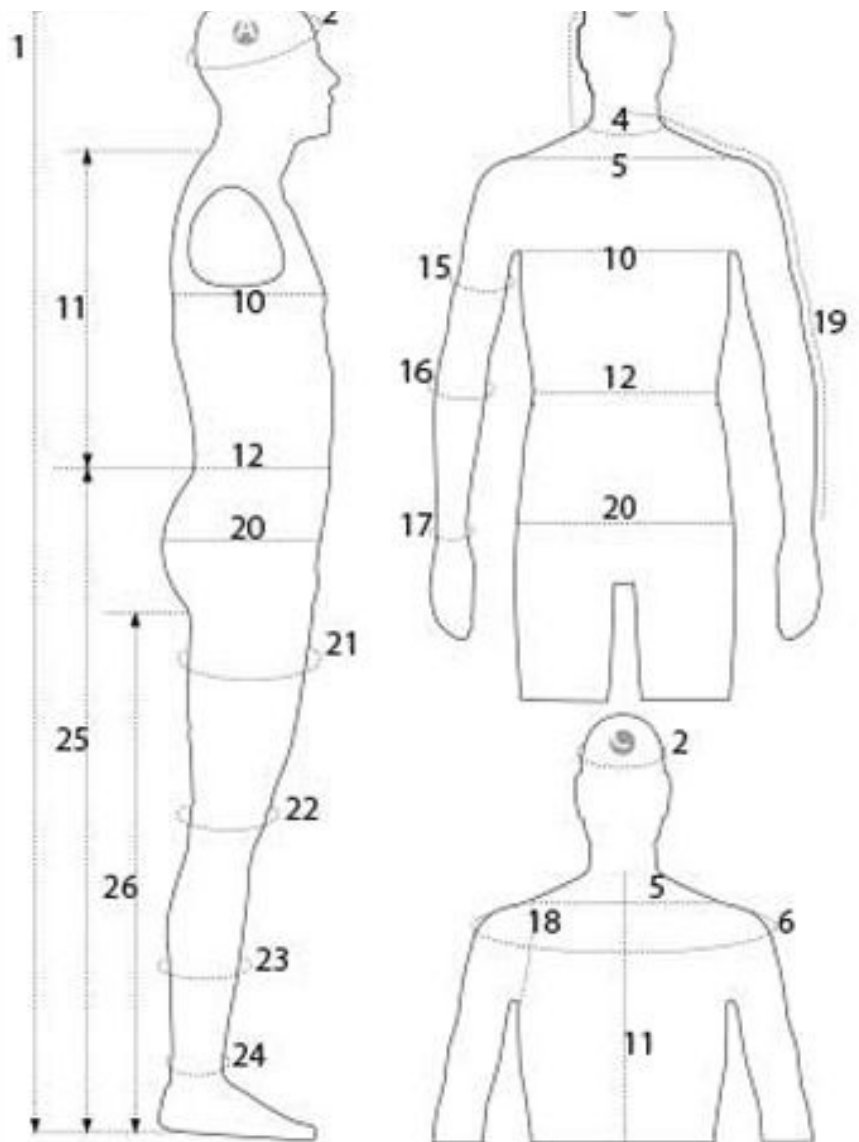

### DETAIL

Dimensiones de este maniquí señor flexible cubierto con tela negra.

altura: 186 cm  
 Pecho 104 cm  
 ancho de hombros 48 cm  
 Cintura 86 cm.  
 Circunferencia del hombro: 118 cm  
 Caderas 103 cm

## DETAIL

Dimensiones de este maniquí señor flexible cubierto con tela negra.

altura: 186 cm  
 Pecho 104 cm  
 ancho de hombros 48 cm  
 Cintura 86 cm.  
 Circunferencia del hombro: 118 cm  
 Caderas 103 cm

**Maniqui flexible - Foto n° 4**

	DESCRIZIONE DESCRIPTION	MISURE MEASURE cm
1	<b>STATURA</b> size	186
2	<b>CIRCONFERENZA TESTA</b>	57

1	head width	32
3	GIRO CAPPuccio hood hole	32
4	CIRCONFERENZA COLLO BASSO neck low	42
5	LARGHEZZA SPALLE shouder width	48
6	CIRCONFERENZA SPALLE shoulders circumference	118
10	CIRCONFERENZA TORACE chest	104
11	LUNGHEZZA SCHIENA DIETRO back length behind	46
12	CIRCONFERENZA VITA waist width	86
15	CIRCONFERENZA BRACCIO arm width	32
16	CIRCONFERENZA GOMITO elbow width	29
17	CIRCONFERENZA POLSO wrist width	19,5
18	GIRO MANICA armhole	50
19	LUNGHEZZA MANICA sleeve from center neck	87
20	CIRCONFERENZA BACINO hips width	103
21	CIRCONFERENZA COSCIA thigh width	58
22	CIRCONFERENZA GINOCCHIO knee width	39
23	CIRCONFERENZA POLPACCIO Calf width	38
24	CAVIGLIA Ankle	24
25	LUNGHEZZA FIANCO length from hip to feet	116
26	INTERNO GAMBA inseam length	85