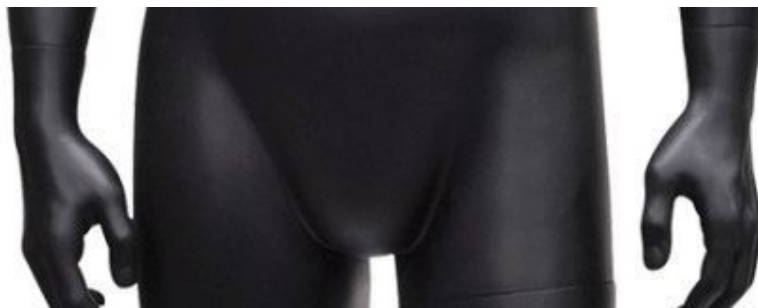

DETAIL

Medidas de este maniquí hombre

Altura: 186cm
Hombros: 119cm
Pecho: 98cm
Caderas: 92cm
Cuello: 39cm
Pierna Interior: 88cm
Tamaño del zapato: 44
Box: 115x43x39cm

Encuentre fácilmente el maniquí señor que se adapta a las necesidades de diseño de su tienda.

Maniqui señor con cabeza color negro
Mannequins Shopping le ofrece una amplia gama de maniqués señores de diferentes formas y colores. Elija entre un maniquí masculino blanco y un maniquí masculino negro de acuerdo con sus colecciones listas para usar.

Maniqui esculpidos - Foto n° 5