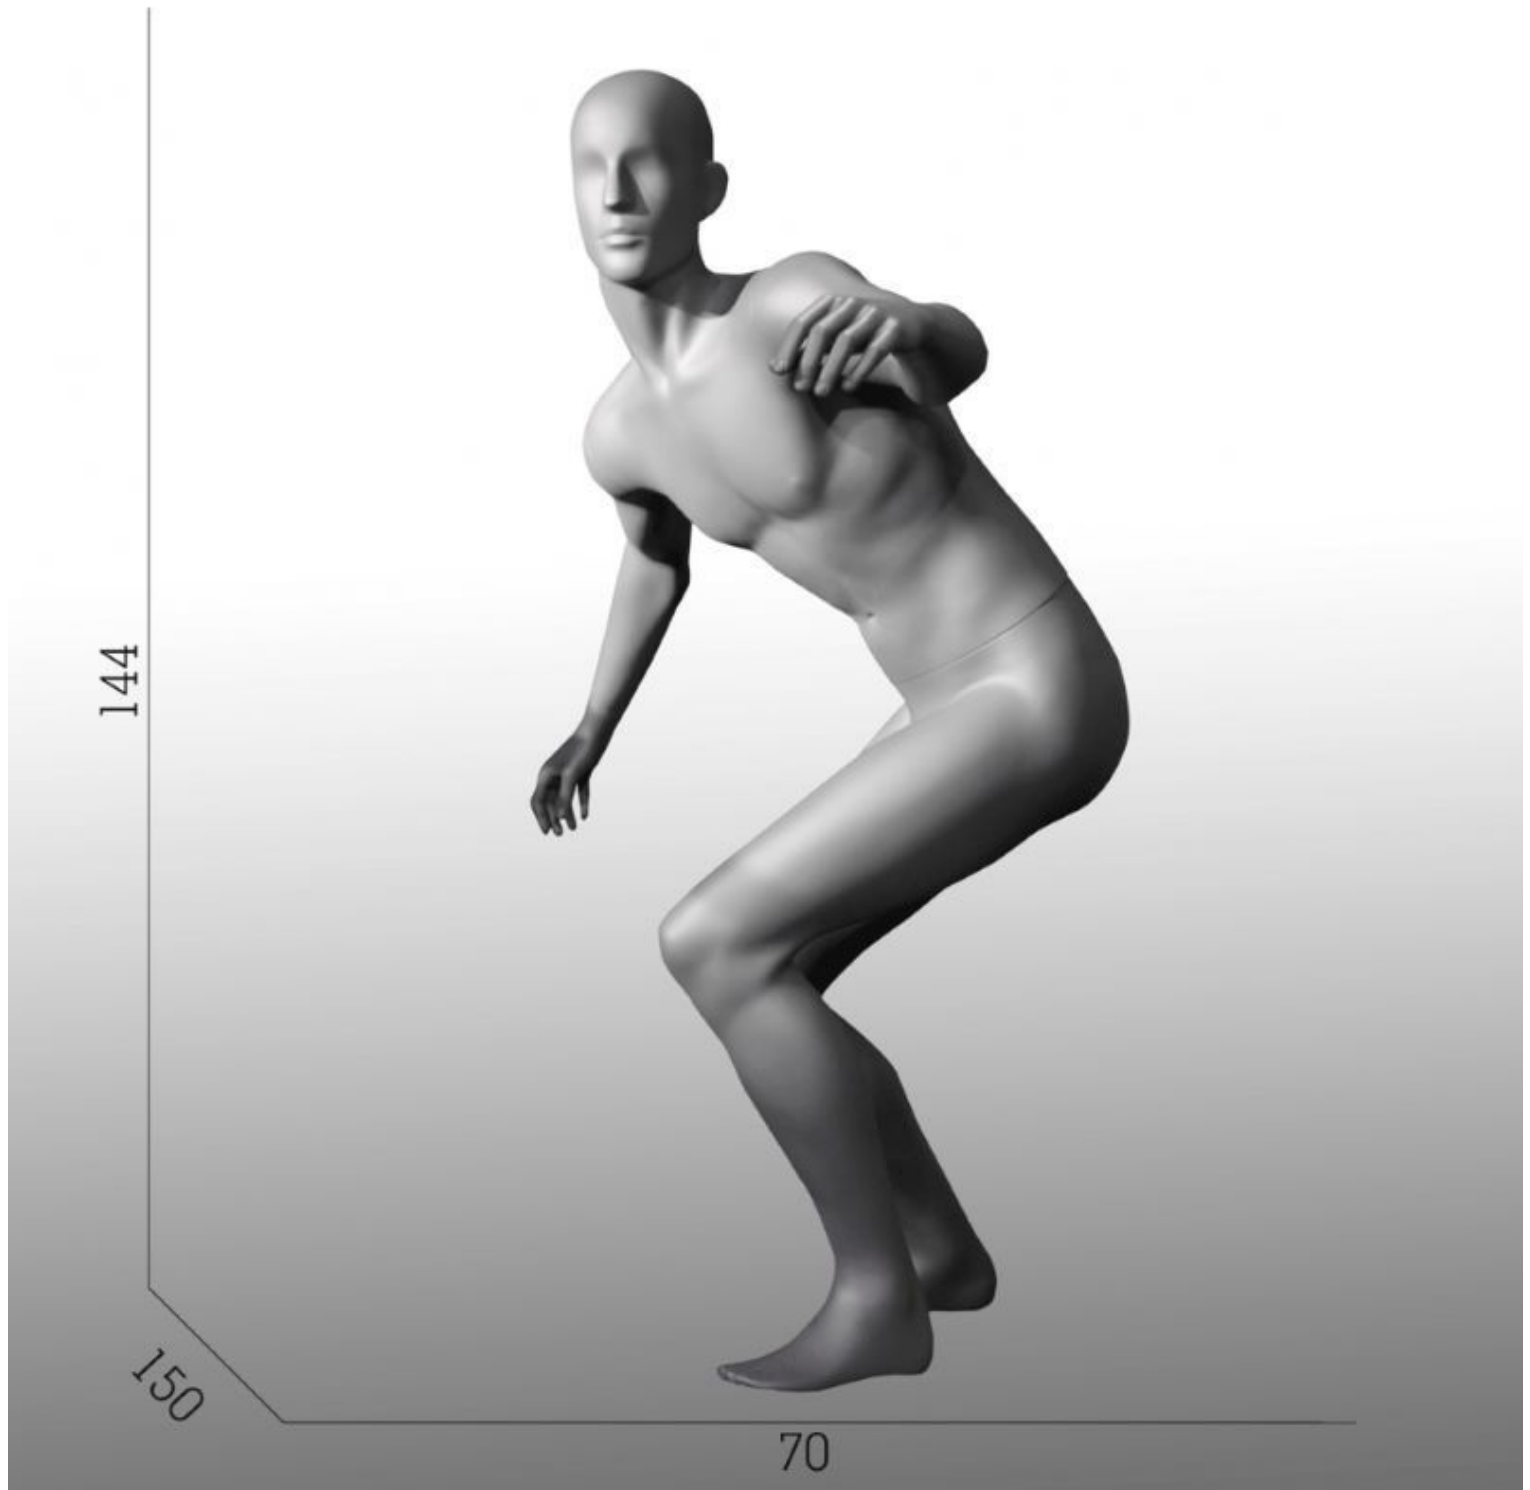

Maniqui deporte - Foto n° 1

ESPECIFICACIONES

Marca	Mannequins vitrine
Base	Cristal ronda
Fijación	Dobla fijación
Colore	Gris
Ref	man-vit-hom-2745
ID	2745
Fecha de entrega	4-6 semanas
Categoría	Maniqui deporte
Tipo	Maniquies

DETAIL

Medidas de este maniquí deportivo snowboarder
altura 144 cm
ancho 150cm
profundidad 70 cm
pecho 94 cm
cintura 70 cm
cadera 93 cm
tamaño del zapato 10

Señor maniquí snowboarder skater

Maniqui deporte - Foto n° 2