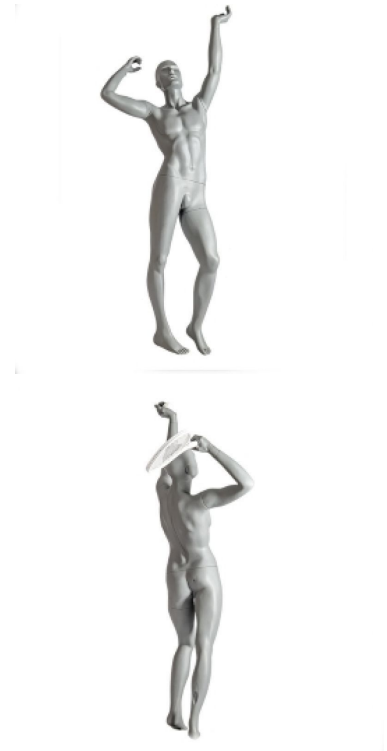

Posición de servicio del maniquí de tenis **389,00 € sin IVA**

Maniqui deporte

ESPECIFICACIONES

Marca	Mannequins vitrine
Base	Metal cuadrado
Fijación	Pantorrilla
Colore	Gris
Ref	man-vit-hom-3787
ID	3787
Fecha de entrega	1-5 días
Categoría	Maniqui deporte
Tipo	Maniques

DETAIL

Características:

- o Postura de servicio de tenis perfecta: La pose del modelo deportivo de hombre de tenis en el saque captura el momento preciso del juego, resaltando la técnica y la potencia del gesto.
- o Material de alta calidad
- o Material de alta calidad: Fabricado con resina sintética reforzada con fibra de vidrio, este maniquí de exhibición para hombre es ligero, duradero y fácil de mantener
- o
- o Acabado gris: El color gris RAL7042 ofrece un aspecto moderno al maniquí de escaparate para hombre.

DESCRIPTION

Maniquí vitrina hombre posición servicio tenis Sirve a la perfección con nuestro **maniquí vitrina hombre**. Este **maniquí deportivo hombre** está diseñado para capturar la esencia del juego. Este **maniquí de escaparate para hombre** encarna el poder de los jugadores de tenis. Su color gris RAL7042 añade un toque moderno al **maniquí de escaparate hombre deportivo**

Descripción:

- Altura : 208 cm
- Ancho : 82 cm
- Profundidad: 60 cm
- Circunferencia del pecho: 94 cm

Optimiza tu presentación con nuestro maniquí sport homme tennisman

Posición de servicio del maniquí de tenis