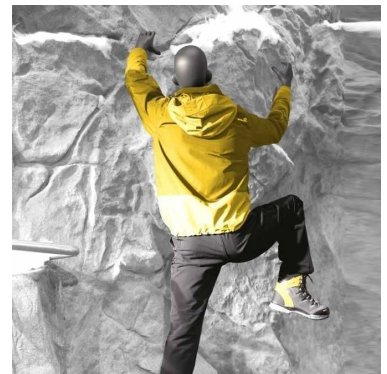

Maniquí señor escalador **359,10 € sin IVA**

Maniqui deporte - 10,00 % 399,00

ESPECIFICACIONES

Marca	Mannequins vitrine
Base	Cristal ronda
Fijación	Dobla fijación
Colore	Gris
Ref	man-vit-hom-2747
ID	2747
Fecha de entrega	1-5 días
Categoría	Maniqui deporte
Tipo	Maniques

DETAIL

Características del maniquí:

- Poliéster reforzado
- Base redonda de vidrio templado
- Doble fijacion

Buscando otros maniques deportivos para sus tiendas, encontrará todo lo que necesita en Mannequins Shopping.

Y para estimar sus costos de entrega, tiene la posibilidad de hacer un presupuesto rápidamente en unos pocos clics.

DESCRIPTION

Para la práctica de la escalada, utiliza este modelo que sube un acantilado. Posibilidad que el maniqui posa en un gimnasio de forma totalmente segura. Maniquí muy tecnico que puede usar arneses, mosquetones y todos los accesorios para escalar.

Maniquí señor que escala:

Altura 225 cm

ancho 98 cm

profundidad 40 cm

Pecho de 97 cm

Tamaño 76 cm

Maniquí señor escalador