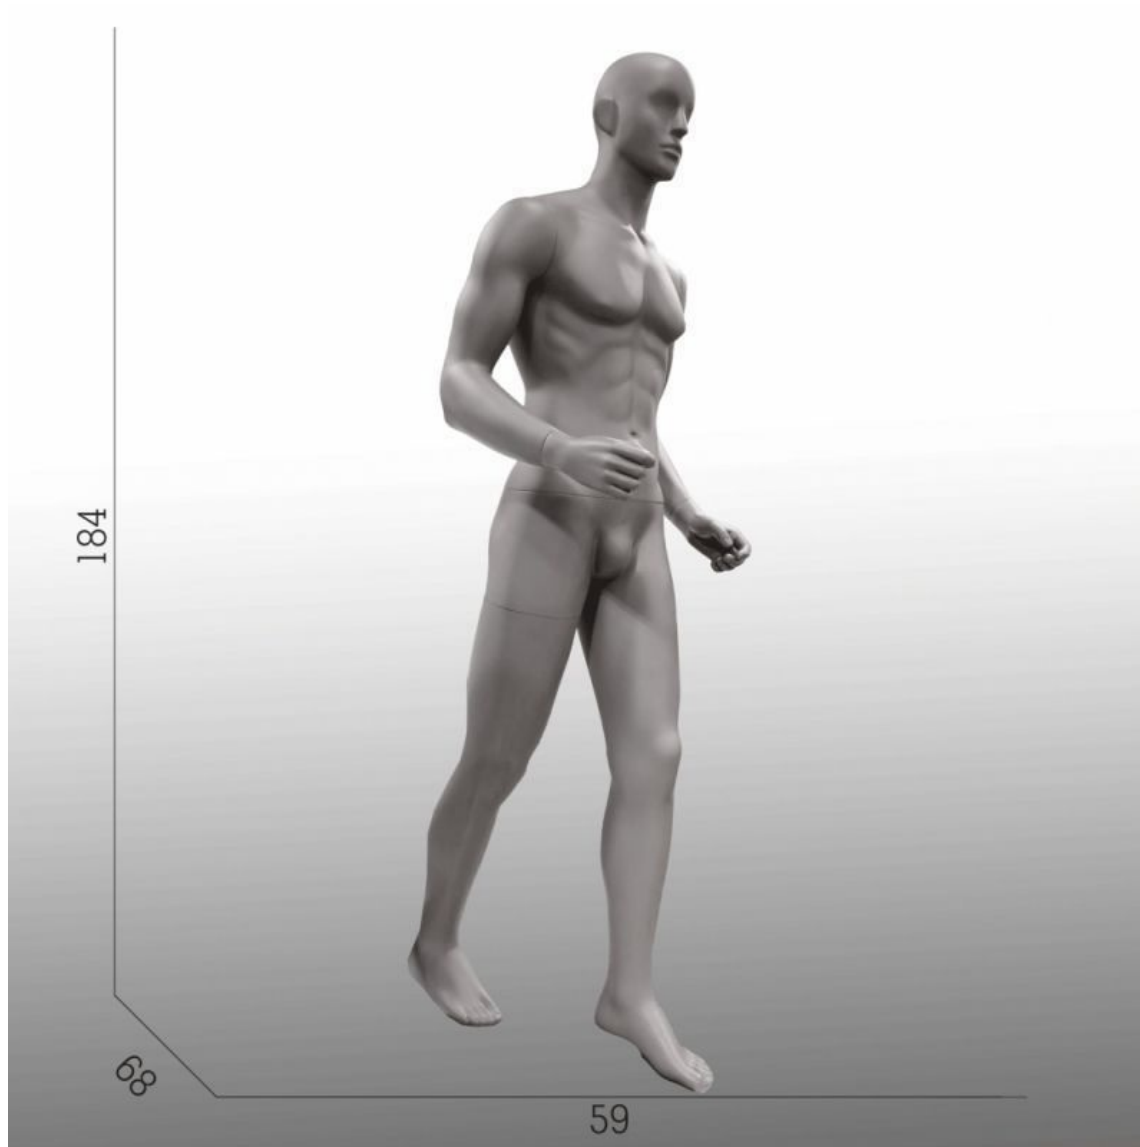

ESPECIFICACIONES

Marca	Mannequins vitrine
Base	Cristal ronda
Fijación	Dobla fijación
Colore	Gris
Ref	man-vit-hom-2725
ID	2725
Fecha de entrega	1-5 días
Categoría	Maniqui deporte
Tipo	Maniques

DETAIL

Maniquí señor de marcha nórdica - auténtico como un caminante nórdico.

Base redonda de vidrio templado

Ajuste de pie y pantorrilla

Mediciones de este maniqui de marcha nórdica :

altura 184 cm

Maniquí señor de marcha nórdica

altura 184 cm
Maniqui deporte - Foto n° 1
profundidad 68 cm