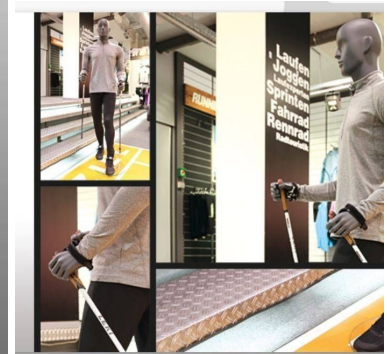

ESPECIFICACIONES

Marca	Mannequins vitrine
Base	Cristal ronda
Fijación	Dobla fijación
Colore	Gris
Ref	man-vit-hom-2725
ID	2725
Fecha de entrega	1-5 días
Categoría	Maniqui deporte
Tipo	Maniques

DETAIL

Maniquí señor de marcha nórdica - auténtico como un caminante nórdico.

En Mannequins Shopping, nuestra gama es tan completa que seguramente encontrarás el maniqui de deporte ideal para resaltar tus últimas colecciones.

DESCRIPTION

Nuestros **maniqués de marcha nórdica** están hechos de poliéster reforzado con fibra de vidrio y acabados en pintura de alta calidad. La placa de vidrio correspondiente está hecha de vidrio de seguridad e incluye un sistema de doble pedestal compuesto por un pie y un pasador para la pantorrilla. Como característica estándar, ofrecemos esta gama en gris grafito similar a RAL 7024