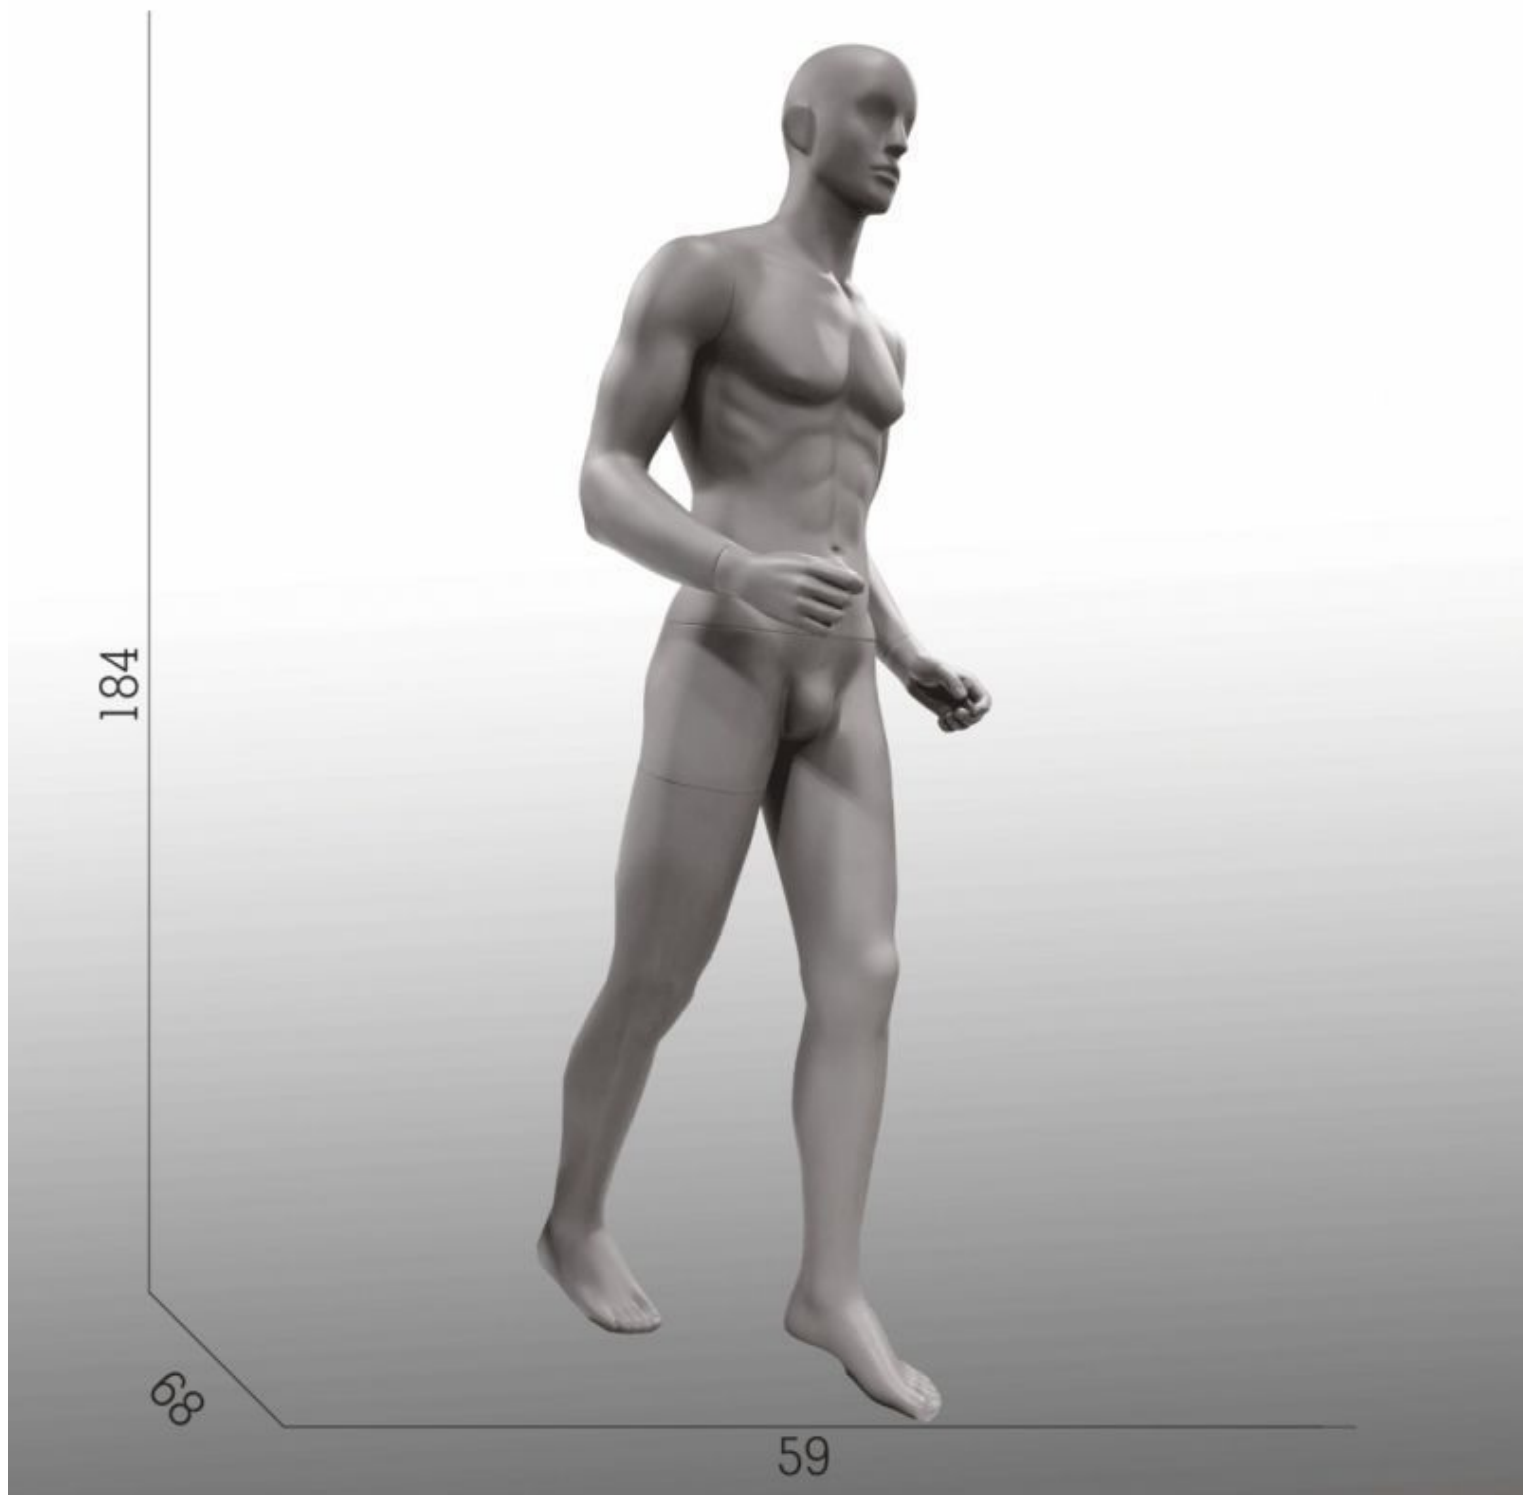

Base redonda de vidrio templado

Ajuste de pie y pantorrilla

Mediciones de este maniqui de marcha nórdica :

altura 184 cm

Maniquí señor de marcha nórdica

altura 184 cm
Maniqui deporte - Foto n° 1
profundidad 68 cm