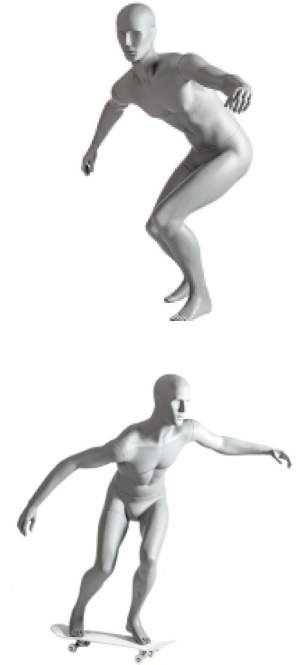

### Maniqui deporte

#### ESPECIFICACIONES

<b>Marca</b>	Mannequins vitrine
<b>Base</b>	Metal cuadrado
<b>Fijación</b>	Pantorrilla
<b>Colore</b>	Gris
<b>Ref</b>	man-vit-hom-3793
<b>ID</b>	3793
<b>Fecha de entrega</b>	1-5 días
<b>Categoría</b>	Maniqui deporte
<b>Tipo</b>	Maniques

#### DETAIL

Características :

- **Pose dinámica:** La pose del skater en acción captura el movimiento y la energía del skate.
- **Material de alta calidad:** Fabricado en resina sintética reforzada con fibra de vidrio, este maniquí es ligero, duradero y fácil de mantener, lo que garantiza una presentación óptima de tus conjuntos de skate.
- **Acabado gris:** El color gris RAL7042 ofrece un aspecto moderno y versátil.