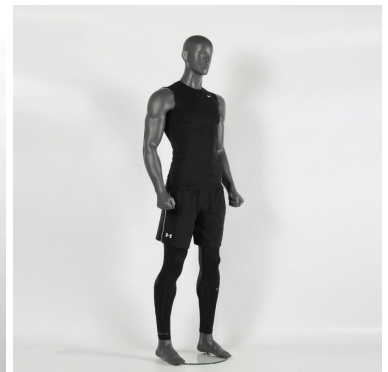

### ESPECIFICACIONES

<b>Marca</b>	Mannequins vitrine
<b>Base</b>	Cristal ronda
<b>Fijación</b>	Dobla fijación
<b>Colore</b>	Gris
<b>Ref</b>	man-hom-spo-2859
<b>ID</b>	2859
<b>Fecha de entrega</b>	4-6 semanas
<b>Categoría</b>	Maniqui deporte
<b>Tipo</b>	Maniques

### DETAIL

Maniquí deportivo hombre de pie con músculos Gris Ral 7024 Medidas de este maniquí deportivo masculino:

altura	189 cm
ancho	63 cm
profundidad	28 cm
cofre	101 cm
cintura	77 cm
cadera	95 cm
talla	50
Tamaño del zapato	10.5 (UK)

**Maniquí deportivo hombre de pie con músculos**

**Maniqui deporte - Foto nº 4**