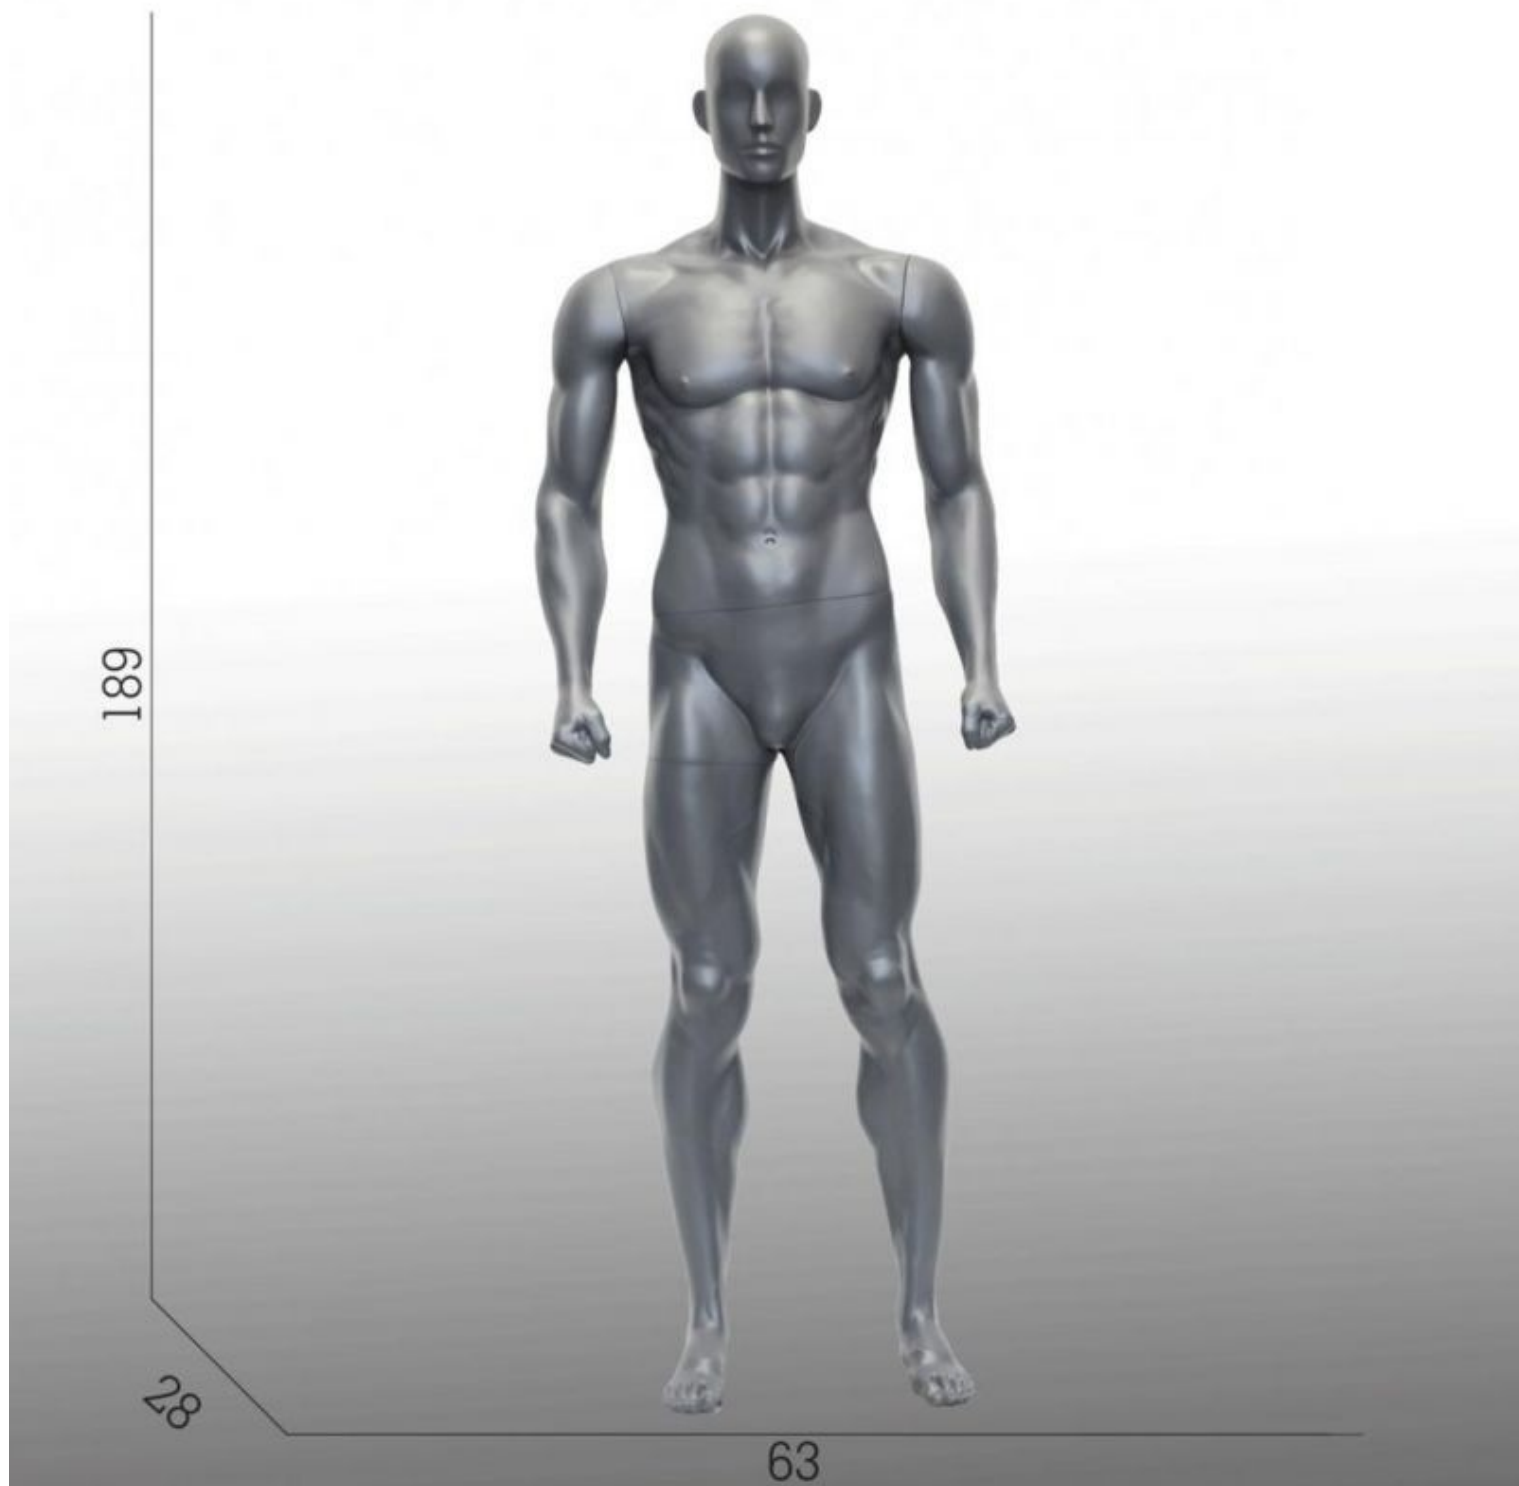

Maniqui deporte - Foto n° 1

ESPECIFICACIONES

Marca	Mannequins vitrine
Base	Cristal ronda
Fijación	Dobla fijación
Colore	Gris
Ref	man-hom-spo-2859
ID	2859
Fecha de entrega	4-6 semanas
Categoría	Maniqui deporte
Tipo	Maniquies

DETAIL

Maniquí deportivo hombre de pie con músculos Gris Ral 7024 Medidas de este maniquí deportivo masculino:

altura 189 cm
ancho 63 cm
profundidad 28 cm
cofre 101 cm
cintura 77 cm
cadera 95 cm
talla 50
Tamaño del zapato 10.5 (UK)

Maniquí deportivo hombre de pie con músculos

Maniqui deporte - Foto n° 2