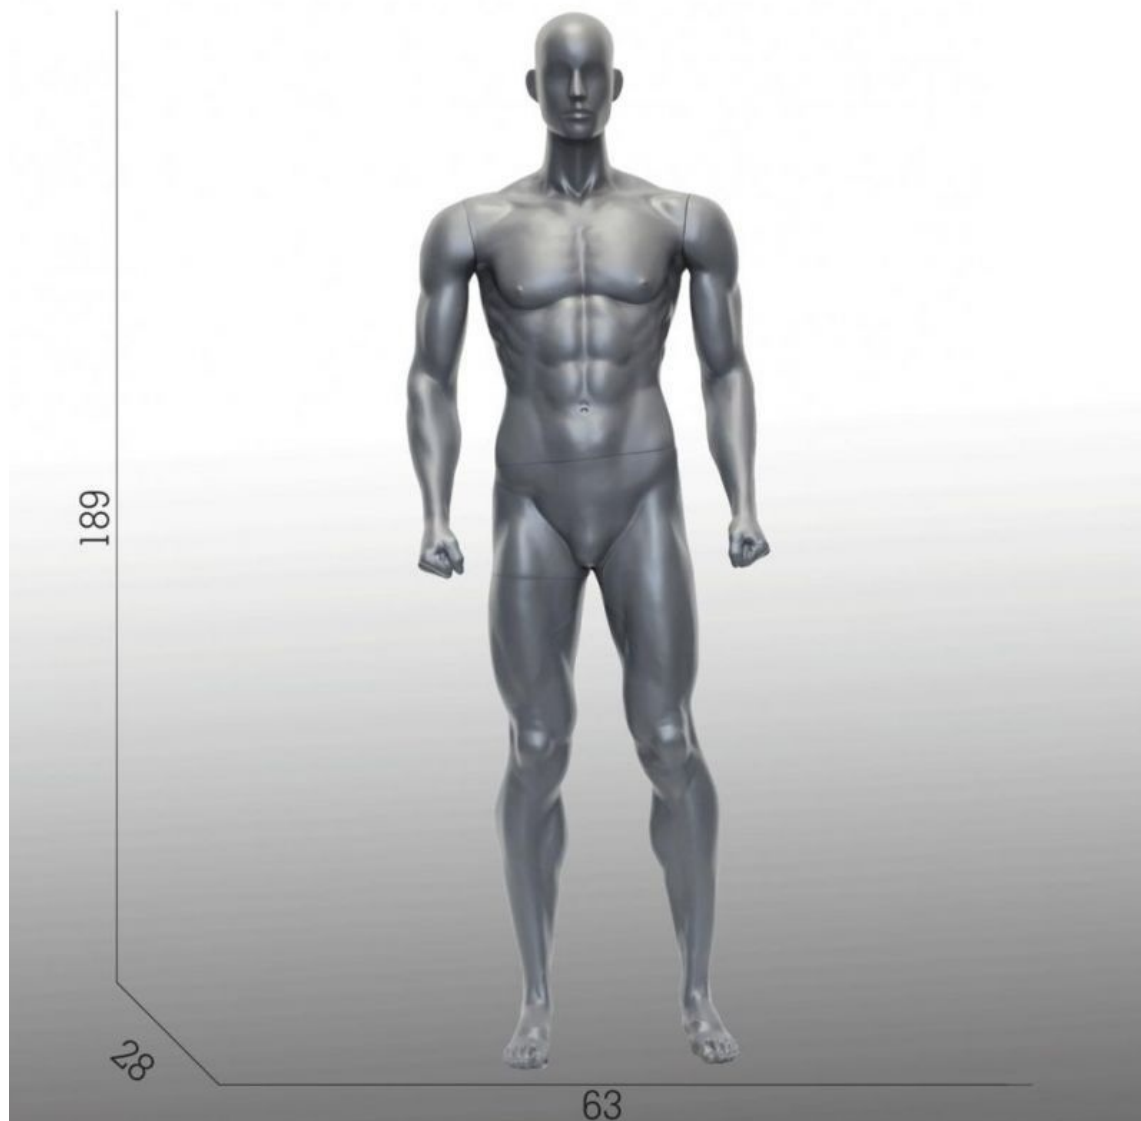

### ESPECIFICACIONES

<b>Marca</b>	Mannequins vitrine
<b>Base</b>	Cristal ronda
<b>Fijación</b>	Dobla fijación
<b>Colore</b>	Gris
<b>Ref</b>	man-hom-spo-2859
<b>ID</b>	2859
<b>Fecha de entrega</b>	4-6 semanas
<b>Categoría</b>	Maniqui deporte
<b>Tipo</b>	Maniques

### DETAIL

Maniquí deportivo hombre de pie con músculos Gris Ral 7024 Medidas de este maniquí deportivo masculino:

altura	189 cm
ancho	63 cm
profundidad	28 cm
cofre	101 cm
cintura	77 cm
cadera	95 cm
talla	50
Tamaño del zapato	10.5 (UK)