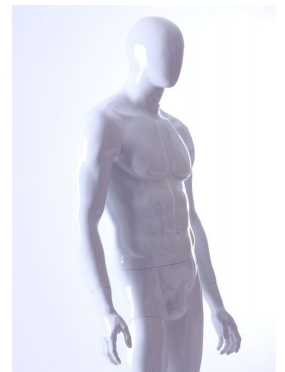

Maniqui deporte blanco hombre 200,00 €sin IVA

Maniqui deporte

- 19,68 % 249,00

ESPECIFICACIONES

Marca	Mannequins vitrine
Base	Cristal cuadrado
Fijación	Pantorrilla
Colore	Blanc
Ref	man-vit-spo-1878
ID	1878
Fecha de entrega	1-5 días
Categoría	Maniqui deporte
Tipo	Maniquies

DETAIL

Medidas de este maniqui

Altura:	188 cm
Hombro:	57 cm
Pecho:	105 cm
Cintura:	78 cm
Cadera:	103cm

DESCRIPTION

Posición vertical maniquí blanco deportivo, este maniquí deportivo será adecuado para presentaciones estándar. Maniquí deportivo blanco brillante para una fácil puesta en escena. Nuestros maniqués deportivos están en stock y serás entregado inmediatamente después de tu pedido. **Descubre aquí nuestra gama** de modelos deportivos baratos. Nuestros maniqués deportistas son fáciles de mantener y ocupan poco espacio. Entrega con una base de vidrio. Maniquí con cabeza abstracta para darle a su negocio un estilo moderno.

DETAIL

Medidas de este maniqui

Altura: 188 cm
Hombro: 57 cm
Pecho: 105 cm
Cintura: 78 cm
Cadera: 103cm

Maniqui deporte blanco hombre

Maniqui deporte - Foto n° 2

ESPECIFICACIONES

Marca	Mannequins vitrine
Base	Cristal cuadrado
Fijación	Pantorrilla
Colore	Blanc
Ref	man-vit-spo-1878
ID	1878
Fecha de entrega	1-5 días
Categoría	Maniqui deporte
Tipo	Maniquies

DETAIL

Medidas de este maniqui

Altura: 188 cm
Hombro: 57 cm
Pecho: 105 cm
Cintura: 78 cm
Cadera: 103cm

Maniqui deporte blanco hombre

Maniqui deporte - Foto n° 3

ESPECIFICACIONES

Marca	Mannequins vitrine
Base	Cristal cuadrado
Fijación	Pantorrilla
Colore	Blanc
Ref	man-vit-spo-1878
ID	1878
Fecha de entrega	1-5 días
Categoría	Maniqui deporte
Tipo	Maniquies