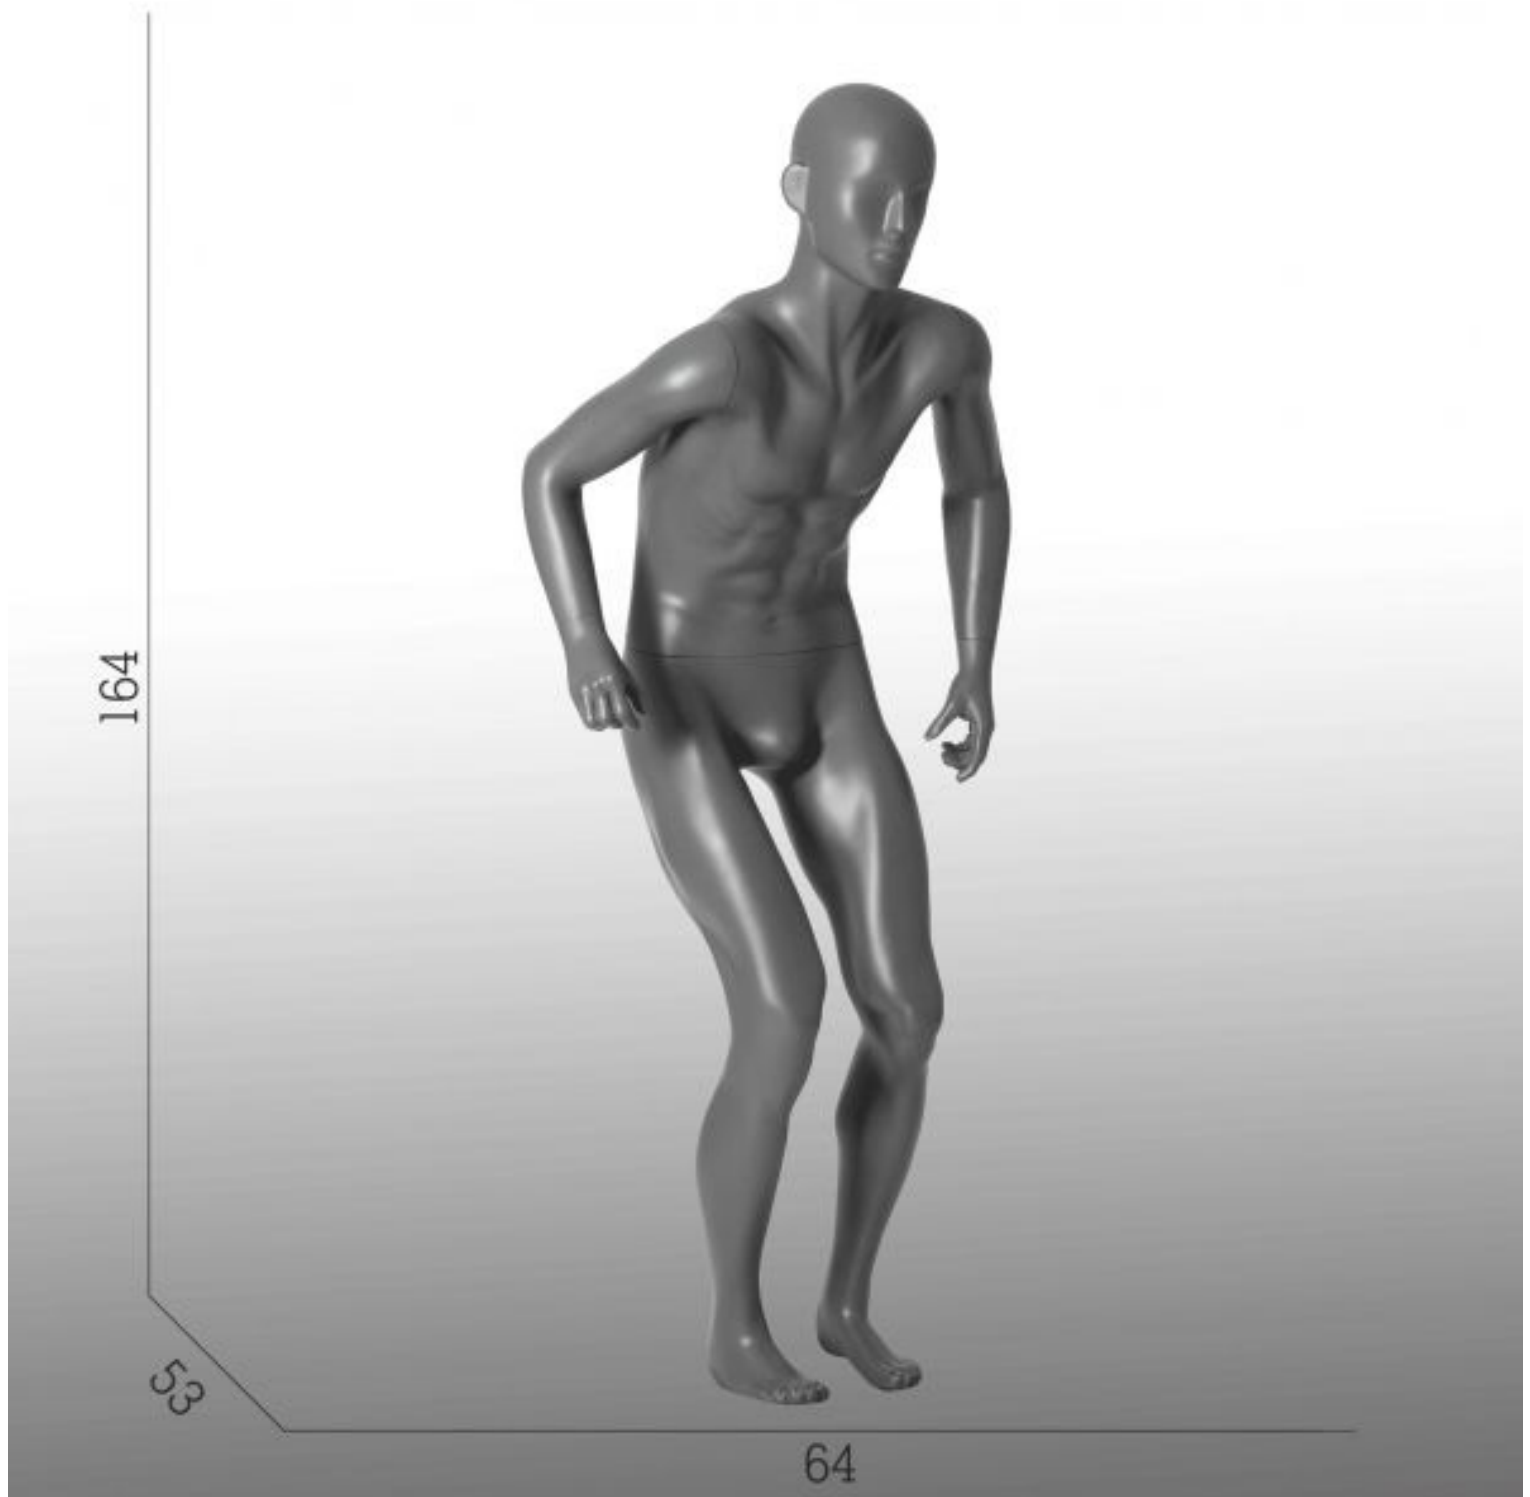

Maniqui deporte - Foto n° 1

ESPECIFICACIONES

Marca	Mannequins vitrine
Base	Cristal ronda
Fijación	Pantorrilla
Colore	Gris
Ref	man-de-vit-2723
ID	2723
Fecha de entrega	1-5 días
Categoría	Maniqui deporte
Tipo	Maniquies

Maniquí de esquí

Maniqui deporte - Foto n° 2

DETAIL

Nuestros maniqués de esquis senores están hechos de poliéster reforzado con fibra de vidrio y acabados de pintura de alta calidad. La placa de vidrio correspondiente está hecha de vidrio de seguridad e incluye un sistema de doble pedestal compuesto por un pie y un pasador de pantorrilla. Como característica estándar, ofrecemos esta gama en gris grafito similar a RAL 7024.

Medidas de este maniquí de esquís.

altura 162 cm
ancho 125 cm
profundidad 53 cm
pecho 92 cm
cintura 78 cm
cadera 78 cm
talla 50
tamaño del zapato 10