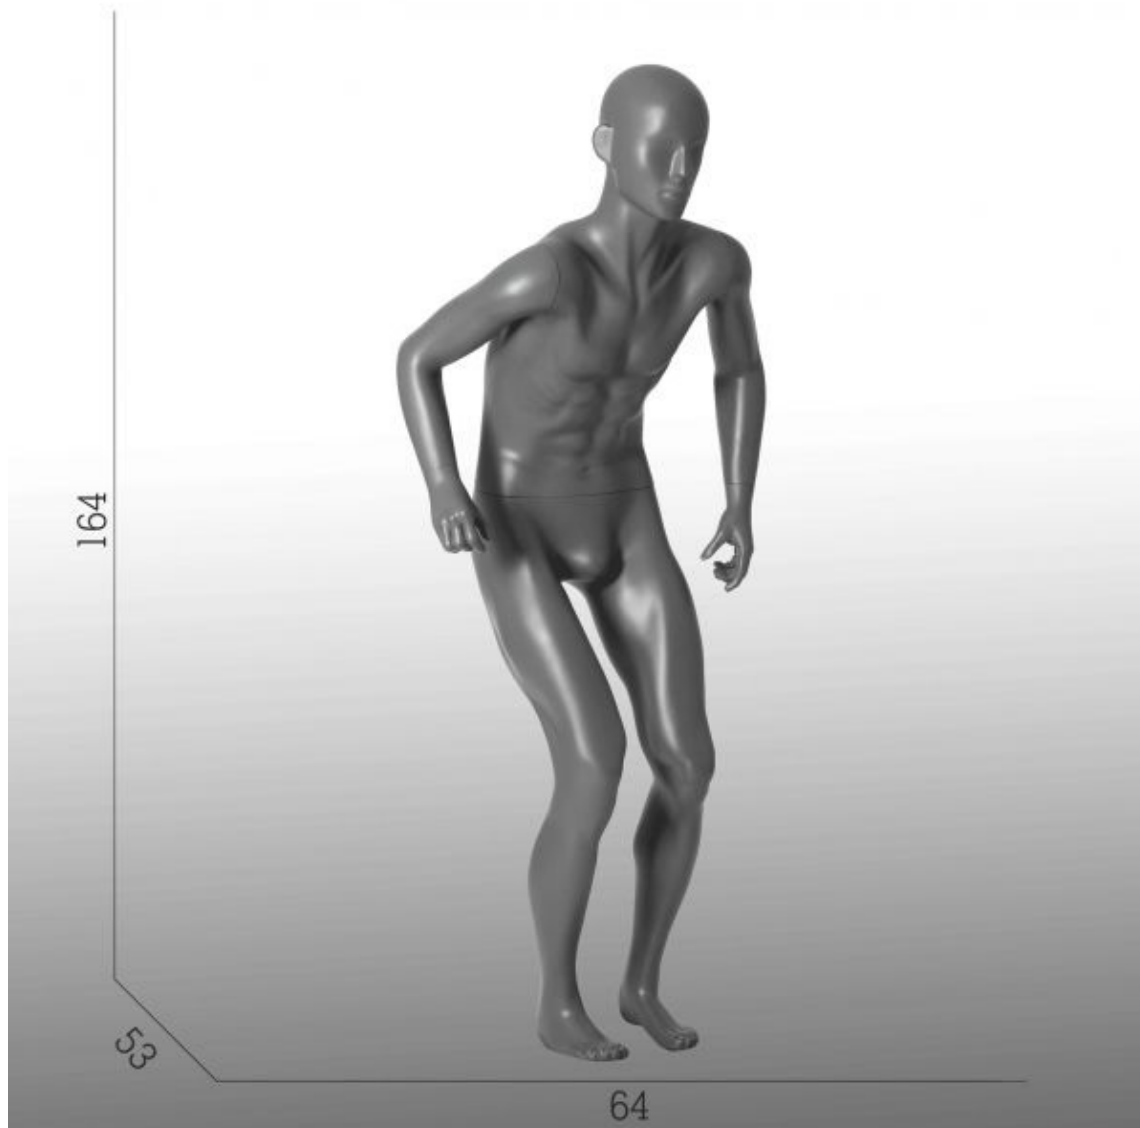

MANNEQUINS
SHOPPING

MANIQUES, BUSTOS Y MOBILIARIO PARA TIENDAS

+33 1 84 80 80 09 - info@mannequins-shopping.com

<https://www.mannequins-shopping.com>

Maniquí de esquí **359,10 € sin IVA**

Maniqui deporte **- 10,00 % 399,00**

ESPECIFICACIONES

Marca	Mannequins vitrine
Base	Cristal ronda
Fijación	Pantorrilla
Colore	Gris
Ref	man-de-vit-2723
ID	2723
Fecha de entrega	1-5 días
Categoría	Maniqui deporte
Tipo	Maniques

DETAIL

Nuestros maniqués de esquis senores están hechos de poliéster reforzado con fibra de vidrio y acabados de pintura de alta calidad. La placa de vidrio correspondiente está hecha de vidrio de seguridad e incluye un sistema de doble pedestal compuesto por un pie y un pasador de pantorrilla. Como característica estándar, ofrecemos esta gama en gris grafito similar a RAL 7024.

Medidas de este maniquí de esquís.

altura 162 cm
ancho 125 cm
profundidad 53 cm
necho 92 cm

DESCRIPTION

talla 50

Maniquí señor en la posición gris del **esquí** con una cabeza abstracta. Este tamaño será ideal para presentar tus últimos trajes de esquí. Posición de flexión media este modelo puede usar botas de esquí y sujetar los bastones.

Estos maniqués de fibra de vidrio para esquiadores serán los verdaderos desencadenantes de la venta, ya sea en la ventana de su tienda o en la tienda de interiores en el corazón de su arreglo o en una feria comercial: estos **maniqués de esquí** de posición de ventana serán elementos esenciales de su equipo tienda.

Maniquí de esquí