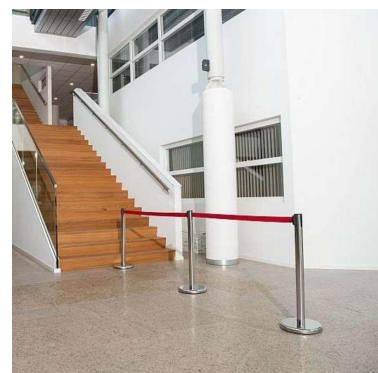

MANNEQUINS
SHOPPING

MANIQUES, BUSTOS Y MOBILIARIO PARA TIENDAS

+33 1 84 80 80 09 - info@mannequins-shopping.com

<https://www.mannequins-shopping.com>

Poste de barrera con cinta negra retráctil **79,94 € sin IVA**

Sistemas de barrera de cuerda

- 23,13 % ~~104,00~~

ESPECIFICACIONES

Marca	Securite shopping
Base	Metal redondo
Fijación	Pie
Colore	Blanc
Ref	pot-de-gui-3194
ID	3194
Fecha de entrega	1-5 días
Categoría	Sistemas de barrera de cuerda
Tipo	Sistemas de seguridad

DETAIL

Poste de guía de acero inoxidable blanco. Polos guardaespaldas con correa retráctil negra. Longitud de la cinta: 2,3 metros Altura: 920 mm Diámetro de la base: 320 mm Uso profesional Uso profesional intensivo Profesional de eventos, líder de negocios o comunidad, tener el reflejo Mannequins Shopping para equiparle con equipos de calidad para todos sus eventos profesionales en interiores y exteriores.

DESCRIPTION

Poste guía de acero inoxidable blanco con cinta negra retráctil con correa retráctil negra. **Estos postes guía basados en correas** le permiten gestionar sus flujos de clientes en ocasiones. Su dimensión ajustable garantiza que se ajuste a sus necesidades diarias o por hora.

Poste de barrera con cinta negra retráctil