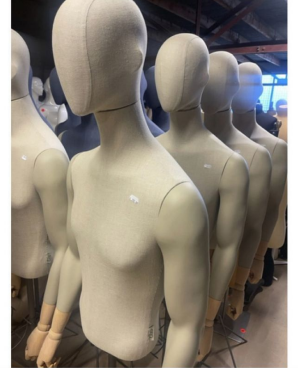

MANNEQUINS
SHOPPING

MANIQUES, BUSTOS Y MOBILIARIO PARA TIENDAS

+33 1 84 80 80 09 - info@mannequins-shopping.com

<https://www.mannequins-shopping.com>

Busto masculino de alta costura con cabeza y brazos

Bustos vintage

189,00 €sin IVA

ESPECIFICACIONES

Marca	Bust shopping
Base	Tripode metal
Fijación	Nalga
Colore	Beige
Ref	bus-hom-cou-3643
ID	3643
Fecha de entrega	1-5 días
Categoría	Bustos vintage
Tipo	Bustos de maniques

DETAIL

Características :

- Realismo excepcional: La cabeza y los brazos añaden una dimensión realista.
- Material de alta calidad: Fabricado con material resistente, este busto de caballero está hecho para durar.
- Pose natural: La pose del busto de caballero con cabeza y brazos ofrece un aspecto natural y dinámico.
- Base estable: El busto de hombre está montado sobre una base estable, lo que garantiza su estabilidad y facilita su colocación en su tienda o taller.

- 1 x Busto de caballero Couture con cabeza y brazos

Contenido del paquete :

- 1 x Base de metal

DESCRIPTION

Presente sus creaciones de caballero con elegancia y realismo gracias a nuestro **busto** de caballero de alta costura. Este **busto** de caballero proporciona un lienzo vibrante para mostrar sus prendas, añadiendo una dimensión artística a su presentación. Ideal para diseñadores de moda, boutiques de ropa de caballero y talleres de costura, este busto ofrece una presentación sofisticada de sus piezas únicas.

Ofrezca a sus clientes una experiencia de compra excepcional exhibiendo sus creaciones en nuestro **Busto** de caballero. Cree escaparates memorables y genere expectación por su marca.