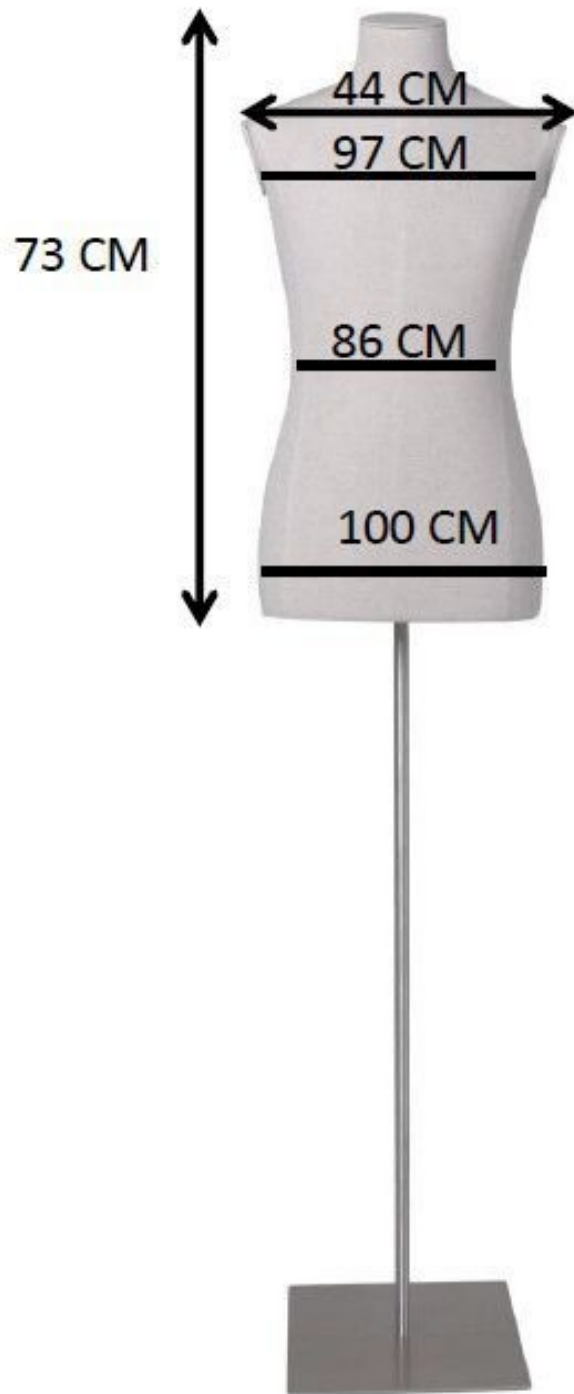

325,00 €sin IVA

ESPECIFICACIONES

Marca	Bust shopping
Base	Metal rectángulo
Fijación	Pie
Colore	Noir
Ref	bus-hom-tis-3628
ID	3628
Fecha de entrega	1-5 días
Categoría	Bustos costurera
Tipo	Bustos de maniques

DETAIL

DESCRIPTION

Busto caballero forrado en lino negro con cabeza articulada en madera y brazos en madera negra sobre base de metal negro. Look full black para estos bustos de maniquí en tela negra. Dale un aire atemporal a tus últimas colecciones en tu showroom y tiendas. Podrás presentar ropa y complementos gracias a estos bustos de hombre con aire vintage.

Busto senior en tela negra, brazos de madera negra

Bustos costurera - Foto n° 1

ESPECIFICACIONES

Marca	Bust shopping
Base	Metal rectángulo
Fijación	Pie
Colore	Noir
Ref	bus-hom-tis-3628
ID	3628
Fecha de entrega	1-5 días
Categoría	Bustos costurera
Tipo	Bustos de maniquies

DETAIL

Busto senior en tela negra, brazos de madera negra

Bustos costurera - Foto n° 2

ESPECIFICACIONES

Marca	Bust shopping
Base	Metal rectángulo
Fijación	Pie
Colore	Noir
Ref	bus-hom-tis-3628
ID	3628
Fecha de entrega	1-5 días
Categoría	Bustos costurera
Tipo	Bustos de maniquies