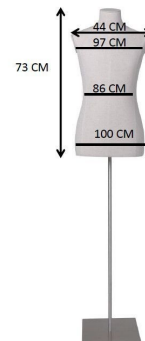

325,00 €sin IVA

ESPECIFICACIONES

Marca	Bust shopping
Base	Metal rectángulo
Fijación	Pie
Colore	Noir
Ref	bus-hom-tis-3628
ID	3628
Fecha de entrega	1-5 días
Categoría	Bustos costurera
Tipo	Bustos de maniques

DETAIL

DESCRIPTION

Busto caballero forrado en lino negro con cabeza articulada en madera y brazos en madera negra sobre base de metal negro. Look full black para estos bustos de maniquí en tela negra. Dale un aire atemporal a tus últimas colecciones en tu showroom y tiendas. Podrás presentar ropa y complementos gracias a estos bustos de hombre con aire vintage.

Busto senior en tela negra, brazos de madera negra

Bustos costurera - Foto n° 1

ESPECIFICACIONES

Marca	Bust shopping
Base	Metal rectángulo
Fijación	Pie
Colore	Noir
Ref	bus-hom-tis-3628
ID	3628
Fecha de entrega	1-5 días
Categoría	Bustos costurera
Tipo	Bustos de maniquies