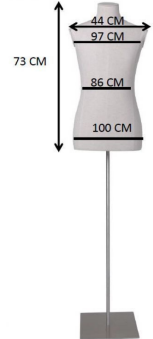

Busto masculino de tela con brazos sobre base rectangul

Bustos costurera

270,00 €sin IVA

ESPECIFICACIONES

Marca	Bust shopping
Base	Metal rectángulo
Fijación	Nalga
Colore	Ivoire
Ref	bus-en-tis-3848
ID	3848
Fecha de entrega	1-5 días
Categoría	Bustos costurera
Tipo	Bustos de maniquies

DETAIL

DESCRIPTION

Busto caballero con brazos sobre base rectangularOptimice el diseño de su **tienda** con nuestro Busto de caballero sobre base rectangular. Ideal para **maniquies de escaparate**, esta pieza de calidad profesional ofrece una presentación pulcra para su **negocio minorista**. Este busto muestra los brazos de su **maniquí de escaparate**Este busto exhibe sus últimas colecciones de caballero, cautivando a los clientes con su realismo y elegante diseño. Su brazo ajustable le permite mostrar una variedad de atuendos para una experiencia visual atractiva. Es la manera perfecta de mostrar sus últimas colecciones.Ligera y duradera, esta *percha de madera* ofrece una estabilidad perfecta en cualquier superficie. Su aspecto moderno y sofisticado atrae las miradas y resalta su **iluminación profesional**.

- Busto masculino de alta calidad para una presentación impactante

Busto masculino de tela con brazos sobre base rectangul

- Base rectangular estable para una fácil colocación en su expositor
- Brazo ajustable
- Para una iluminación profesional.
- Brazo ajustable para una variedad de poses y presentaciones de productos

DETAIL

Busto masculino de tela con brazos sobre base rectangul

Bustos costurera - Foto n° 2

ESPECIFICACIONES

Marca	Bust shopping
Base	Metal rectángulo
Fijación	Nalga
Colore	Ivoire
Ref	bus-en-tis-3848
ID	3848
Fecha de entrega	1-5 días
Categoría	Bustos costurera
Tipo	Bustos de maniquies