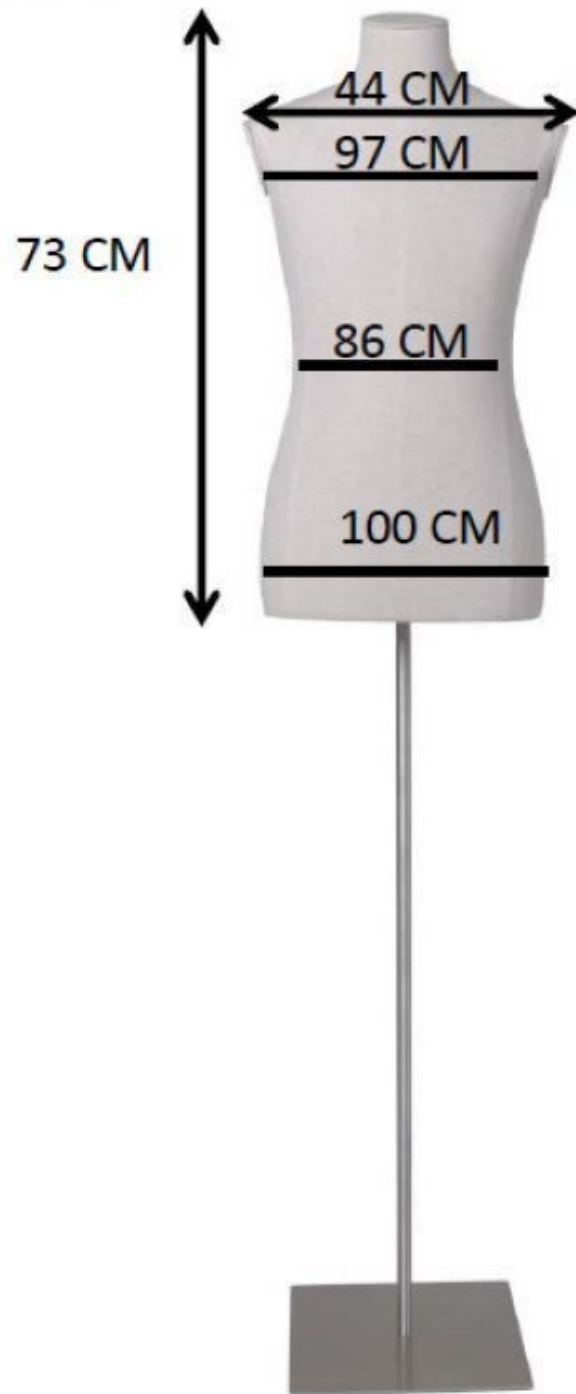

DETAIL

DESCRIPTION

Busto caballero con brazos sobre base rectangularOptimice el diseño de su **tienda** con nuestro Busto de caballero sobre base rectangular. Ideal para **maniquies de escaparate**, esta pieza de calidad profesional ofrece una presentación pulcra para su **negocio minorista**. Este busto muestra los brazos de su **maniquí de escaparate**Este busto exhibe sus últimas colecciones de caballero, cautivando a los clientes con su realismo y elegante diseño. Su brazo ajustable le permite mostrar una variedad de atuendos para una experiencia visual atractiva. Es la manera perfecta de mostrar sus últimas colecciones.Ligera y duradera, esta *percha de madera* ofrece una estabilidad perfecta en cualquier superficie. Su aspecto moderno y sofisticado atrae las miradas y resalta su **iluminación profesional**.

- Busto masculino de alta calidad para una presentación impactante

Busto masculino de tela con brazos sobre base rectangul

- Base rectangular estable para una fácil colocación en su expositor
- Brazo ajustable
- Para una iluminación profesional.
- Brazo ajustable para una variedad de poses y presentaciones de productos

Bustos costurera - Foto n° 1

ESPECIFICACIONES

Marca	Bust shopping
Base	Metal rectángulo
Fijación	Nalga
Colore	Ivoire
Ref	bus-en-tis-3848
ID	3848
Fecha de entrega	1-5 días
Categoría	Bustos costurera
Tipo	Bustos de maniquies

DETAIL

Busto masculino de tela con brazos sobre base rectangul

Bustos costurera - Foto n° 2

ESPECIFICACIONES

Marca	Bust shopping
Base	Metal rectángulo
Fijación	Nalga
Colore	Ivoire
Ref	bus-en-tis-3848
ID	3848
Fecha de entrega	1-5 días
Categoría	Bustos costurera
Tipo	Bustos de maniquies