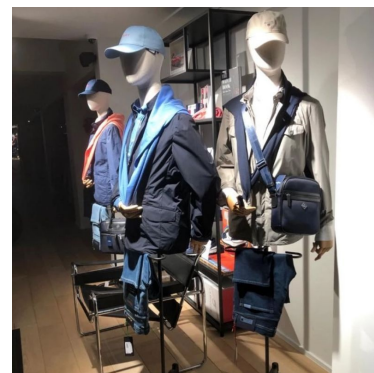

MANNEQUINS
SHOPPING

MANIQUES, BUSTOS Y MOBILIARIO PARA TIENDAS

+33 1 84 80 80 09 - info@mannequins-shopping.com

<https://www.mannequins-shopping.com>

Busto hombre de tela cabeza, brazos en base rectangular

Bustos costurera

291,00 €sin IVA

ESPECIFICACIONES

Marca	Bust shopping
Base	Metal rectángulo
Fijación	Nalga
Colore	Ivoire
Ref	bus-tis-hom-3882
ID	3882
Fecha de entrega	1-5 días
Categoría	Bustos costurera
Tipo	Bustos de maniquies

DETAIL

DESCRIPTION

Busto de maniquí masculino de tela con cabeza y brazos sobre base rectangularEste elegante y realista **busto de maniquí** es la herramienta esencial para **diseñar tiendas** y mostrar colecciones. Diseñado específicamente para **tiendas minoristas**, ofrece una presentación óptima de las prendas. Con cabeza y brazos para una puesta en escena realista, este maniquí está montado sobre una robusta base rectangular, lo que garantiza su estabilidad y facilidad de integración en cualquier *espacio de venta*. Su revestimiento de tela de alta calidad realza cada artículo expuesto, lo que convierte a este **maniquí de escaparate** en una pieza clave del **equipamiento de su tienda. Maniquí de escaparate**

- Diseño realista con cabeza y brazos
- Base en forma de rectángulo para mayor estabilidad y estilo