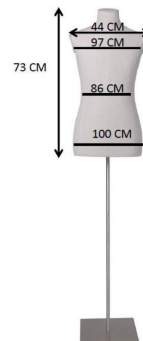

MANNEQUINS
SHOPPING

MANIQUES, BUSTOS Y MOBILIARIO PARA TIENDAS

+33 1 84 80 80 09 - info@mannequins-shopping.com

<https://www.mannequins-shopping.com>

Busto hombre de tela cabeza, brazos en base rectangular

Bustos costurera

291,00 €sin IVA

ESPECIFICACIONES

Marca	Bust shopping
Base	Metal rectángulo
Fijación	Nalga
Colore	Ivoire
Ref	bus-tis-hom-3882
ID	3882
Fecha de entrega	1-5 días
Categoría	Bustos costurera
Tipo	Bustos de maniquies

DETAIL

DESCRIPTION

Busto de maniquí masculino de tela con cabeza y brazos sobre base rectangularEste elegante y realista **busto de maniquí** es la herramienta esencial para **diseñar tiendas** y mostrar colecciones. Diseñado específicamente para **tiendas minoristas**, ofrece una presentación óptima de las prendas. Con cabeza y brazos para una puesta en escena realista, este maniquí está montado sobre una robusta base rectangular, lo que garantiza su estabilidad y facilidad de integración en cualquier *espacio de venta*. Su revestimiento de tela de alta calidad realza cada artículo expuesto, lo que convierte a este **maniquí de escaparate** en una pieza clave del **equipamiento de su tienda. Maniquí de escaparate**

- Diseño realista con cabeza y brazos
- Base en forma de rectángulo para mayor estabilidad y estilo