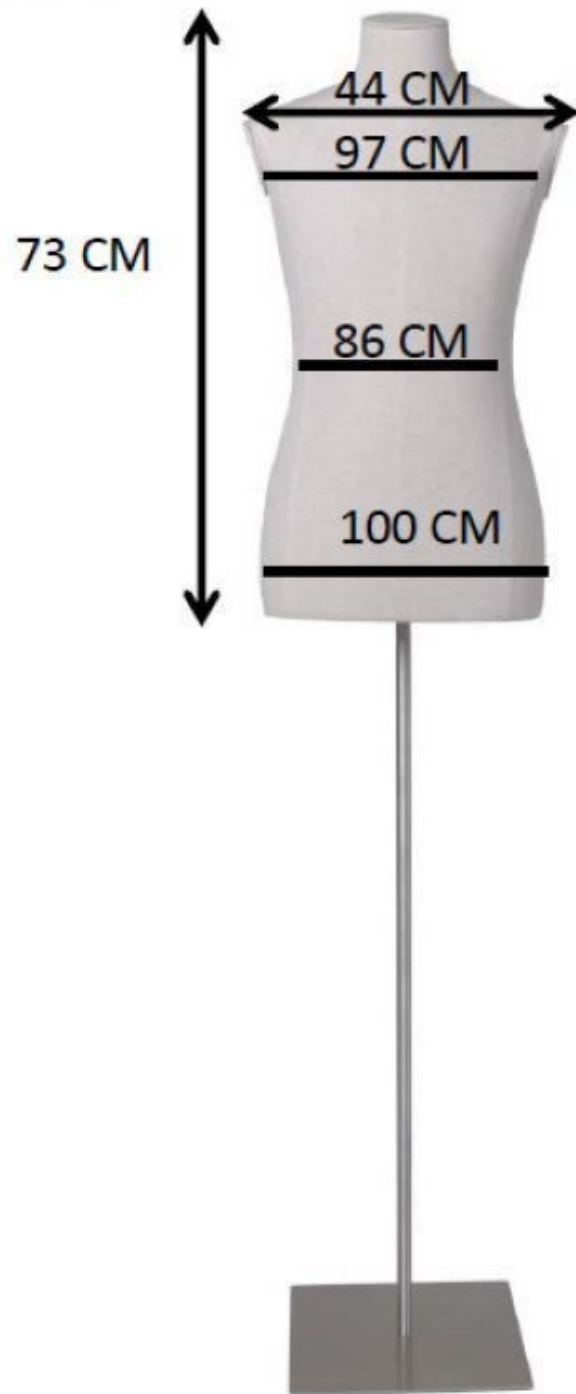

DETAIL

DESCRIPTION

Busto de maniquí masculino de tela con cabeza y brazos sobre base rectangularEste elegante y realista **busto de maniquí** es la herramienta esencial para **diseñar tiendas** y mostrar colecciones. Diseñado específicamente para **tiendas minoristas**, ofrece una presentación óptima de las prendas. Con cabeza y brazos para una puesta en escena realista, este maniquí está montado sobre una robusta base rectangular, lo que garantiza su estabilidad y facilidad de integración en cualquier *espacio de venta*. Su revestimiento de tela de alta calidad realza cada artículo expuesto, lo que convierte a este **maniquí de escaparate** en una pieza clave del **equipamiento de su tienda. Maniquí de escaparate**

- Diseño realista con cabeza y brazos
- Base en forma de rectángulo para mayor estabilidad y estilo

Busto hombre de tela cabeza, brazos en base rectangular

Bustos costurera - Foto n° 1

ESPECIFICACIONES

Marca	Bust shopping
Base	Metal rectángulo
Fijación	Nalga
Colore	Ivoire
Ref	bus-tis-hom-3882
ID	3882
Fecha de entrega	1-5 días
Categoría	Bustos costurera
Tipo	Bustos de maniquies

DETAIL

Busto hombre de tela cabeza, brazos en base rectangular

Bustos costurera - Foto n° 2

ESPECIFICACIONES

Marca	Bust shopping
Base	Metal rectángulo
Fijación	Nalga
Colore	Ivoire
Ref	bus-tis-hom-3882
ID	3882
Fecha de entrega	1-5 días
Categoría	Bustos costurera
Tipo	Bustos de maniquies

DETAIL

Busto hombre de tela cabeza, brazos en base rectangular

Bustos costurera - Foto n° 3

ESPECIFICACIONES

Marca	Bust shopping
Base	Metal rectángulo
Fijación	Nalga
Colore	Ivoire
Ref	bus-tis-hom-3882
ID	3882
Fecha de entrega	1-5 días
Categoría	Bustos costurera
Tipo	Bustos de maniquies