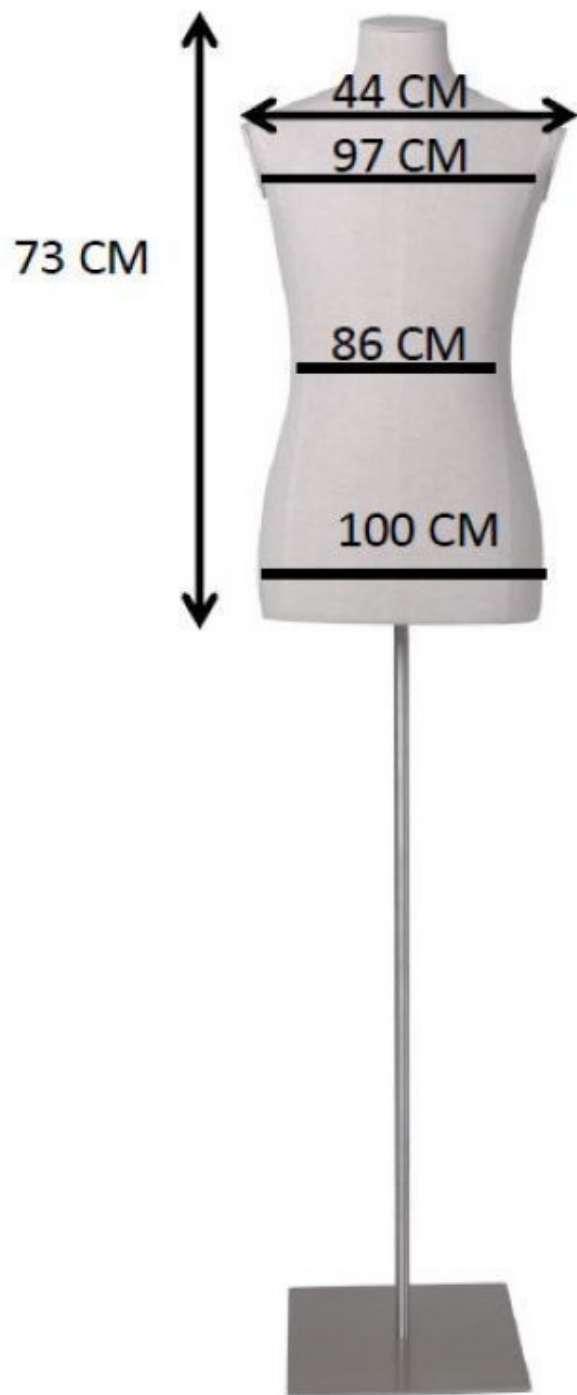

ESPECIFICACIONES

Marca	Bust shopping
Base	Tripode metal
Fijación	Nalga
Colore	Ivoire
Ref	bus-en-tis-3869
ID	3869
Fecha de entrega	1-5 días
Categoría	Bustos costurera
Tipo	Bustos de maniquies

DETAIL

Busto de tela de hombre sobre base trípode

Bustos costurera - Foto n° 3