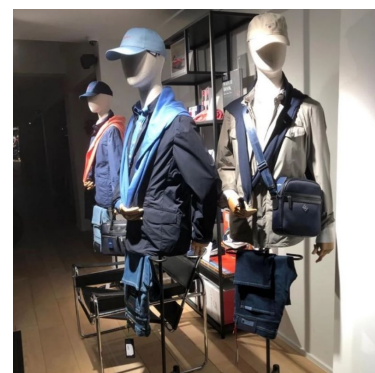

Bustos costurera

ESPECIFICACIONES

Marca	Bust shopping
Base	Tripode metal
Fijación	Nalga
Colore	Ivoire
Ref	bus-en-tis-3869
ID	3869
Fecha de entrega	1-5 días
Categoría	Bustos costurera
Tipo	Bustos de maniquies

DETAIL

DESCRIPTION

Busto de hombre de tela sobre base trípode Descubre este **busto maniquí de caballero de tela**, montado sobre una robusta base trípode, ideal para la disposición de tu **tienda**! Elegante escaparate. **Elegante escaparate** Este busto de tela ofrece un aspecto refinado para sus **maniquies de caballero para escaparate**. Su diseño cuidado y su base de trípode estable mostrarán su ropa con estilo, atrayendo la atención en su **tienda minorista**. **Calidad y adaptabilidad** Diseñado para adaptarse perfectamente a cualquier **equipo de tienda**, este busto de tela presenta una estructura superior. Su base de trípode garantiza una estabilidad óptima, lo que permite una presentación profesional y atractiva de sus colecciones masculinas.

Busto de tela de hombre sobre base trípode

- o Ideal para exponer ropa de hombre
- o Sólida base de trípode para una estabilidad óptima

- o Soporta base de trípode para una estabilidad óptima
- o Perfecto para maniqués de escaparate y fondos de tiendas
- o Perfecto para maniqués de escaparate y fondos de tiendas