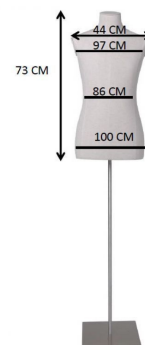

Bustos costurera

ESPECIFICACIONES

Marca	Bust shopping
Base	Tripode metal
Fijación	Nalga
Colore	Ivoire
Ref	bus-en-tis-3869
ID	3869
Fecha de entrega	1-5 días
Categoría	Bustos costurera
Tipo	Bustos de maniquies

DETAIL

DESCRIPTION

Busto de hombre de tela sobre base trípode Descubre este **busto maniquí de caballero de tela**, montado sobre una robusta base trípode, ideal para la disposición de tu **tienda**! Elegante escaparate. **Elegante escaparate** Este busto de tela ofrece un aspecto refinado para sus **maniquies de caballero para escaparate**. Su diseño cuidado y su base de trípode estable mostrarán su ropa con estilo, atrayendo la atención en su **tienda minorista**. **Calidad y adaptabilidad** Diseñado para adaptarse perfectamente a cualquier **equipo de tienda**, este busto de tela presenta una estructura superior. Su base de trípode garantiza una estabilidad óptima, lo que permite una presentación profesional y atractiva de sus colecciones masculinas.

Busto de tela de hombre sobre base trípode

- o Ideal para exponer ropa de hombre
- o Sólida base de trípode para una estabilidad óptima

- o Soporta base de trípode para una estabilidad óptima
- o Perfecto para maniqués de escaparate y fondos de tiendas
- o Perfecto para maniqués de escaparate y fondos de tiendas