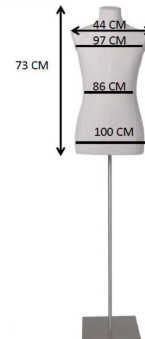

### ESPECIFICACIONES

Marca	Bust shopping
Base	Metal rectángulo
Fijación	Nalga
Colore	Ivoire
Ref	bus-tis-hom-3859
ID	3859
Fecha de entrega	1-5 días
Categoría	Bustos costurera
Tipo	Bustos de maniquies