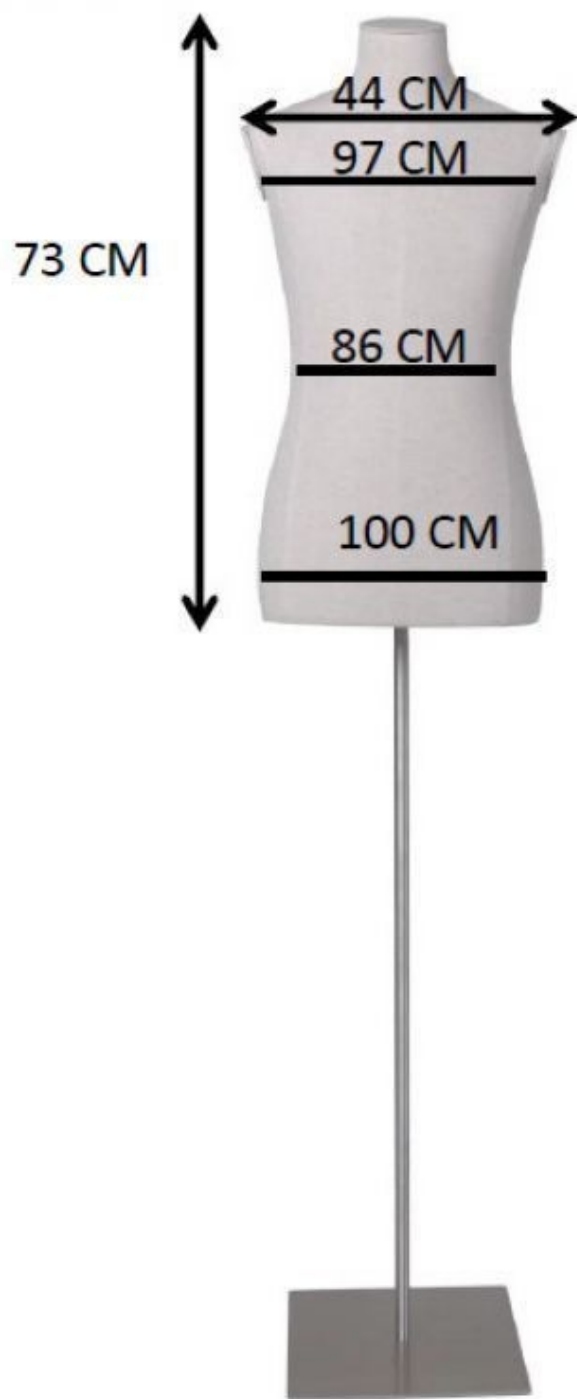

Bustos costurera - Foto n° 2

ESPECIFICACIONES

Marca	Bust shopping
Base	Metal rectángulo
Fijación	Nalga
Colore	Ivoire
Ref	bus-tis-hom-3859
ID	3859
Fecha de entrega	1-5 días
Categoría	Bustos costurera
Tipo	Bustos de maniquies

DETAIL

Busto de tela de hombre con cabeza sobre base rectangul

Bustos costurera - Foto n° 3